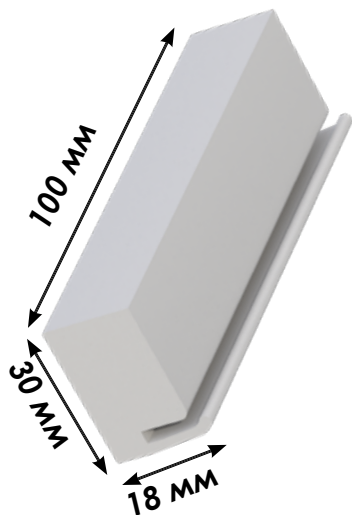

# Упор для большого кронштейна

15.80.GTR.0919

[store.garagetek.ru](https://store.garagetek.ru)

# Характеристики

**Материал:** PLA (полилактид) - биоразлагаемый

**Габаритные размеры:**

ШхВхГ: 30x100x18 мм

Вес нетто: 0,032 кг

**Габаритные размеры**

**упаковки:**

ШхВхГ: 30x100x18 мм