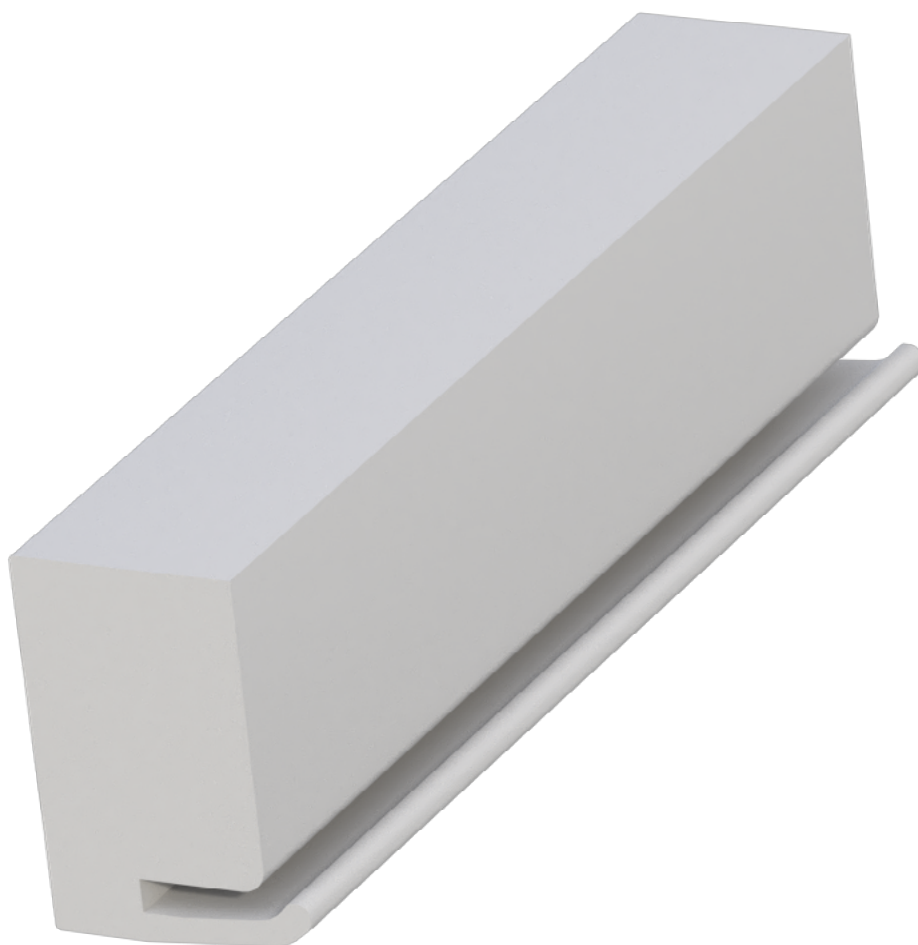

# Упор для большого кронштейна

15.80.GTR.0919

[store.garagetek.ru](https://store.garagetek.ru)

# Характеристики

**Материал:** PLA (полилактид) - биоразлагаемый

**Габаритные размеры:**

ШхВхГ: 30x100x18 мм

Вес нетто: 0,032 кг

**Габаритные размеры**

**упаковки:**

ШхВхГ: 30x100x18 мм

# Назначение

**Вспомогательный аксессуар**

Упор устанавливается на заднюю часть большого кронштейна 15.30.GTR.4010 при обустройстве помещения белыми и серыми направляющими TekTrak вместо опорного нижнего трека.