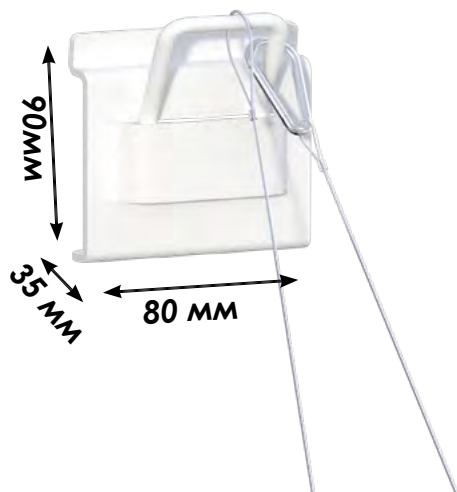

Адаптер страховочный

15.80.GTR.1957

store.garagetek.ru

Характеристики

Материал: сталь, эпоксидное/полиэстерное порошковое покрытие, PLA (полилактид)

Габаритные размеры:

Адаптер

ШхВхГ: 80x35x90мм

Страховочный трос

Д: 800мм

Нагрузка: до 20 кг

Вес нетто: 0,3 кг

Вес брутто: 0,5 кг

Назначение

Вспомогательный аксессуар

Используется при горизонтальном размещении велосипеда выше 1 м от уровня пола и для дополнительной фиксации хранимых вещей.

Применение в системе GT

Устанавливается на основу системы хранения GT:

панели TekPanel или направляющие TekTrak.

Инструкция по сборке

Комплект поставки

1		Адаптер с тросом	1 шт.
---	---	------------------	-------