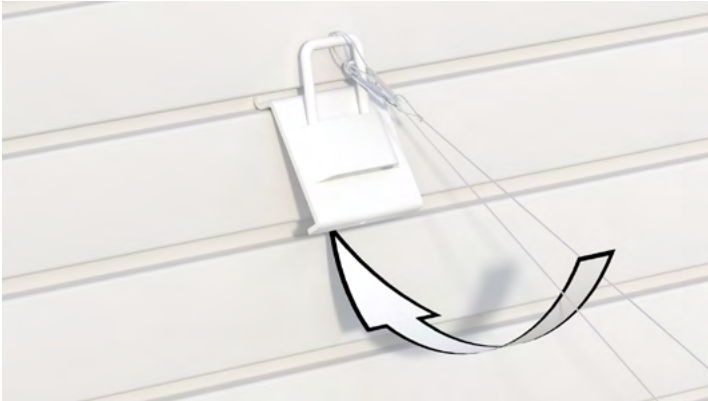

Инструкция по сборке

Комплект поставки

1		Адаптер с тросом	1 шт.

2		Упор	1 шт.

Установка

1.