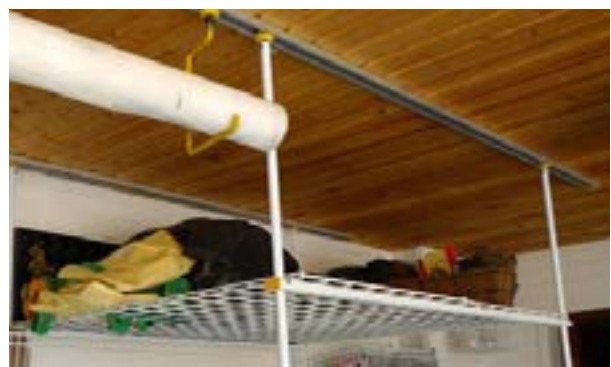

Антресоль подвесная для PowerTrak одноуровневая / двухуровневая

16.30.GTR.7004 / 16.30.GTR.7004D

store.garagetek.ru

store.garagetek.ru

Характеристики

	16.30.GTR.7004D одноуровневая	16.30.GTR.7004D двухуровневая
Материал:	сталь, полипропилен	
Габаритные размеры:		
ШхВхГ:	1220x1050x1330 мм	
Вес нетто:	17,8 кг	32,6 кг
Нагрузка:	120 кг, равномерно распределённая	
Габаритные размеры упаковки:		
ШхВхГ:	3000x125x125 мм	
Единиц в упаковке:	1	
Вес брутто:	19 кг	37,8 кг

Назначение

Хранение вещей

ёлочные игрушки, ёлка, коробки, экипировка и другие вещи сезонного хранения общим весом до 120 кг.

Применение в системе GT

Устанавливается на потолочный рельс PowerTrak 16.10.AM.1716.