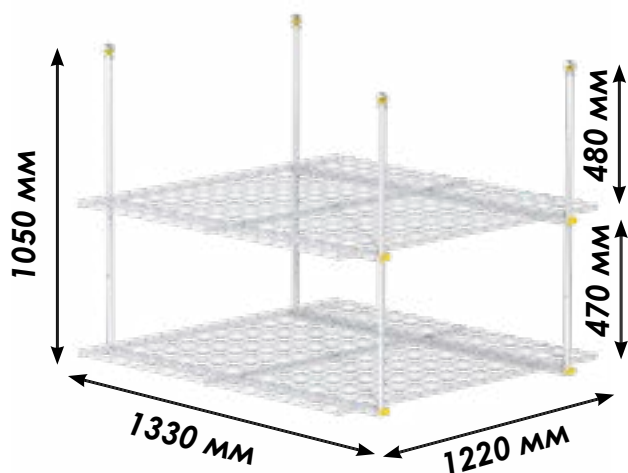

Антресоль подвесная для PowerTrak одноуровневая / двухуровневая

16.30.GTR.7004 / 16.30.GTR.7004D

store.garagetek.ru

store.garagetek.ru

Характеристики

	16.30.GTR.7004D одноуровневая	16.30.GTR.7004D двухуровневая
Материал:	сталь, полипропилен	
Габаритные размеры:		
ШхВхГ:	1220x1050x1330 мм	
Вес нетто:	17,8 кг	32,6 кг
Нагрузка:	120 кг, равномерно распределённая	
Габаритные размеры упаковки:		
ШхВхГ:	3000x125x125 мм	
Единиц в упаковке:	1	
Вес брутто:	19 кг	37,8 кг

Назначение

Хранение вещей

ёлочные игрушки, ёлка, коробки, экипировка и другие вещи сезонного хранения общим весом до 120 кг.

Применение в системе GT

Устанавливается на потолочный рельс PowerTrak 16.10.AM.1716.

Инструкция по сборке

Комплект поставки

		16.30.GTR.7004D одноуровневая	16.30.GTR.7004D двухуровневая
1	 Рельс	2 шт.	4 шт.
2	 Сетчатая полка	2 шт.	4 шт.
3	 Труба-тяга	4 шт.	4 шт.
4	 Фиксатор сетки	4 шт.	8 шт.
5	 Саморез	4 шт.	8 шт.
6	 Болт	10 шт.	16 шт.
7	 Гайка	10 шт.	16 шт.
8	 Соединитель круглый	4 шт.	4 шт.
9	 Гайка для PowerTrak	4 шт.	4 шт.
10	 Шайба декоративная	4 шт.	4 шт.