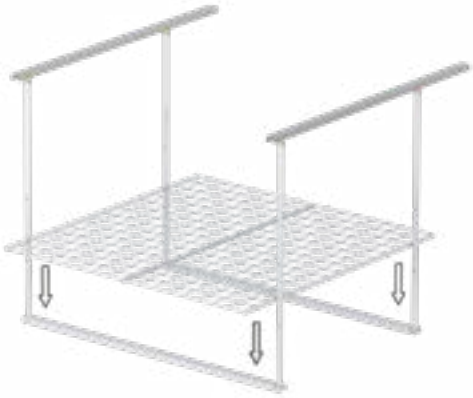

Антресоль подвесная для PowerTrak одноуровневая / двухуровневая

16.30.GTR.7004 / 16.30.GTR.7004D

store.garagetek.ru

store.garagetek.ru

Характеристики

	16.30.GTR.7004D одноуровневая	16.30.GTR.7004D двухуровневая
Материал:	сталь, полипропилен	
Габаритные размеры:		
ШхВхГ:	1220x1050x1330 мм	
Вес нетто:	17,8 кг	32,6 кг
Нагрузка:	120 кг, равномерно распределённая	
Габаритные размеры упаковки:		
ШхВхГ:	3000x125x125 мм	
Единиц в упаковке:	1	
Вес брутто:	19 кг	37,8 кг

Установка на потолочный рельс PowerTrak

1. Подготовка рельсов для установки антресоли

1а. альтернативный вариант установки

2. Установка соединителей на рельсы

3. Установка труб

4. Трубы установлены на потолочные рельсы

5. Установка рельсов антресоли

6. Вариант для одноуровневой антресоли

6а. Вариант для двухуровневой антресоли

8. Установка сетчатых полок

8a. Вариант для двухуровневой антресоли

9. Установка фиксаторов сетки

7a. Узел в сборе

8. Фиксация болтом с гайкой двух сетчатых полок на одном уровне между собой

8a. Узел в сборе

9. Установка заглушек на торцах рельсов

Ваш **идеальный** гараж
начинается с **GarageTek**

**Полезная информация
в социальных сетях:**