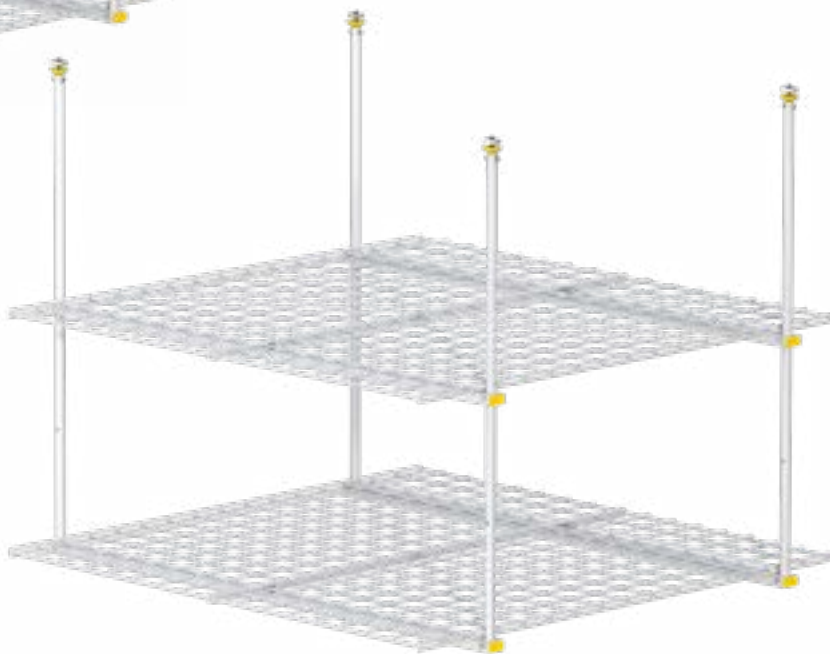

Антресоль подвесная для PowerTrak одноуровневая / двухуровневая

16.30.GTR.7004 / 16.30.GTR.7004D

store.garagetek.ru

store.garagetek.ru

Характеристики

	16.30.GTR.7004D одноуровневая	16.30.GTR.7004D двухуровневая
Материал:	сталь, полипропилен	
Габаритные размеры:		
ШхВхГ:	1220x1050x1330 мм	
Вес нетто:	17,8 кг	32,6 кг
Нагрузка:	120 кг, равномерно распределённая	
Габаритные размеры упаковки:		
ШхВхГ:	3000x125x125 мм	
Единиц в упаковке:	1	
Вес брутто:	19 кг	37,8 кг

Назначение

Хранение вещей

ёлочные игрушки, ёлка, коробки, экипировка и другие вещи сезонного хранения общим весом до 120 кг.

Применение в системе GT

Устанавливается на потолочный рельс PowerTrak 16.10.AM.1716.

Инструкция по сборке

Комплект поставки

		16.30.GTR.7004D одноуровневая	16.30.GTR.7004D двухуровневая
1	 Рельс	2 шт.	4 шт.
2	 Сетчатая полка	2 шт.	4 шт.
3	 Труба-тяга	4 шт.	4 шт.
4	 Фиксатор сетки	4 шт.	8 шт.
5	 Саморез	4 шт.	8 шт.
6	 Болт	10 шт.	16 шт.
7	 Гайка	10 шт.	16 шт.
8	 Соединитель круглый	4 шт.	4 шт.
9	 Гайка для PowerTrak	4 шт.	4 шт.
10	 Шайба декоративная	4 шт.	4 шт.

Установка на потолочный рельс PowerTrak

1. Подготовка рельсов для установки антресоли

1а. альтернативный вариант установки

2. Установка соединителей на рельсы

3. Установка труб

4. Трубы установлены на потолочные рельсы