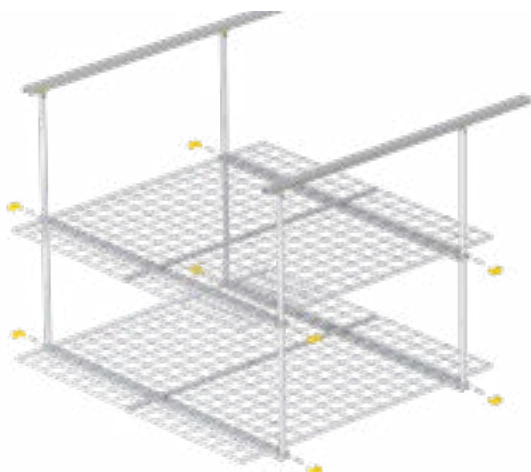

Антресоль подвесная для PowerTrak одноуровневая / двухуровневая

16.30.GTR.7004 / 16.30.GTR.7004D

store.garagetek.ru

store.garagetek.ru

Характеристики

	16.30.GTR.7004D одноуровневая	16.30.GTR.7004D двухуровневая
Материал:	сталь, полипропилен	
Габаритные размеры:		
ШхВхГ:	1220x1050x1330 мм	
Вес нетто:	17,8 кг	32,6 кг
Нагрузка:	120 кг, равномерно распределённая	
Габаритные размеры упаковки:		
ШхВхГ:	3000x125x125 мм	
Единиц в упаковке:	1	
Вес брутто:	19 кг	37,8 кг

7a. Узел в сборе

8. Фиксация болтом с гайкой двух сетчатых полок на одном уровне между собой

8a. Узел в сборе

9. Установка заглушек на торцах рельсов

Ваш **идеальный** гараж
начинается с **GarageTek**

**Полезная информация
в социальных сетях:**