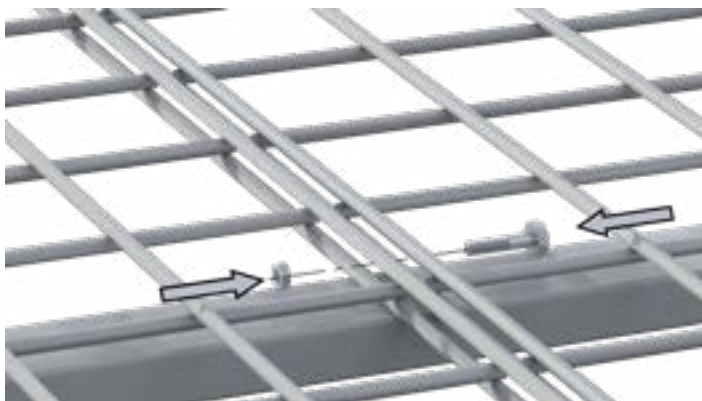

Установка на потолочный рельс PowerTrak

1. Подготовка рельсов для установки антресоли

1а. альтернативный вариант установки

2. Установка соединителей на рельсы

3. Установка труб

4. Трубы установлены на потолочные рельсы

5. Установка рельсов антресоли

6. Вариант для одноуровневой антресоли

6а. Вариант для двухуровневой антресоли

8. Установка сетчатых полок

8a. Вариант для двухуровневой антресоли

9. Установка фиксаторов сетки

7a. Узел в сборе

8. Фиксация болтом с гайкой двух сетчатых полок на одном уровне между собой

8a. Узел в сборе

9. Установка заглушек на торцах рельсов

Ваш **идеальный** гараж
начинается с **GarageTek**

**Полезная информация
в социальных сетях:**