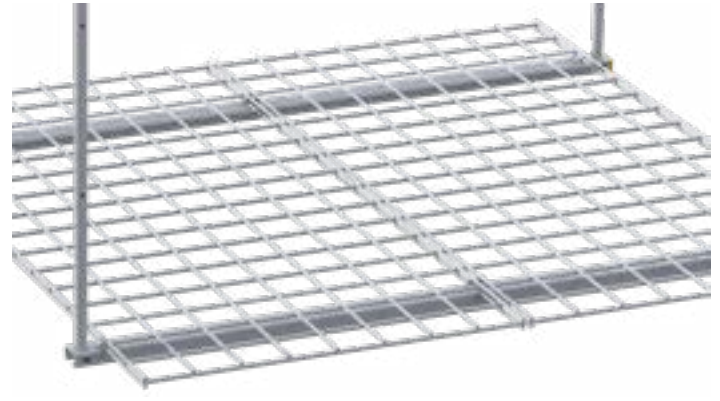

Антресоль подвесная для PowerTrak одноуровневая / двухуровневая

16.30.GTR.7004 / 16.30.GTR.7004D

store.garagetek.ru

store.garagetek.ru

Характеристики

	16.30.GTR.7004D одноуровневая	16.30.GTR.7004D двухуровневая
Материал:	сталь, полипропилен	
Габаритные размеры:		
ШхВхГ:	1220x1050x1330 мм	
Вес нетто:	17,8 кг	32,6 кг
Нагрузка:	120 кг, равномерно распределённая	
Габаритные размеры упаковки:		
ШхВхГ:	3000x125x125 мм	
Единиц в упаковке:	1	
Вес брутто:	19 кг	37,8 кг

Установка на потолочный рельс PowerTrak

1. Подготовка рельсов для установки антресоли

1а. альтернативный вариант установки

2. Установка соединителей на рельсы

3. Установка труб

4. Трубы установлены на потолочные рельсы

5. Установка рельсов антресоли

6. Вариант для одноуровневой антресоли

6а. Вариант для двухуровневой антресоли

8. Установка сетчатых полок

8a. Вариант для двухуровневой антресоли

9. Установка фиксаторов сетки

7a. Узел в сборе

8. Фиксация болтом с гайкой двух сетчатых полок на одном уровне между собой

8a. Узел в сборе

9. Установка заглушек на торцах рельсов

Ваш **идеальный** гараж
начинается с **GarageTek**

**Полезная информация
в социальных сетях:**