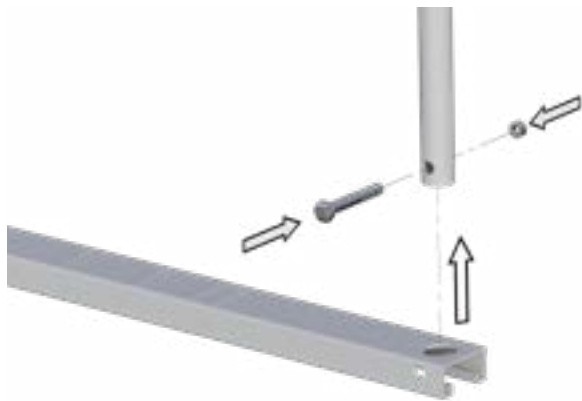

5. Установка рельсов антресоли