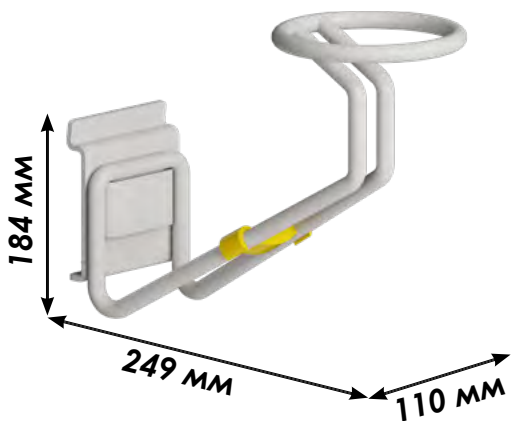

Держатель для шлема

15.30.GTR.4007

store.garagetek.ru

Характеристики

Материал: сталь, эпоксидное/полиэстерное порошковое покрытие, PLA (полилактид)

Габаритные размеры:

ШхВхГ: 110x184x249 мм

Вес нетто: 0,888 кг

Нагрузка: 6 кг

Габаритные размеры

упаковки:

ШхВхГ: 300x205x397 мм

Единиц в упаковке: 5 шт

Вес брутто: 4,8 кг

Назначение

Хранение шлема

Эргономичная форма шлема предотвращает деформацию внутренней части, при этом надежно фиксирует. Помогает просохнуть.

Внизу кронштейна - специальная желтая накладка, на которую можно повесить одежду, чтобы весь комплект экипировки хранился рядом друг с другом.

Применение в системе GT

Устанавливается на основу системы хранения GT: панели TekPanel или направляющие TekTrak.

Пример использования в интерьере

Инструкция по сборке

Комплект поставки

1		Металлическая часть держателя	1 шт.
---	---	-------------------------------	-------