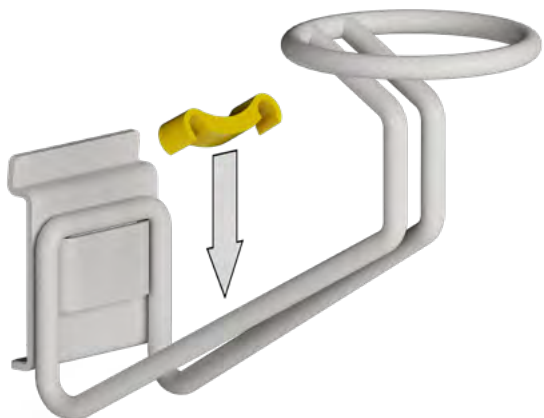

Держатель для шлема

15.30.GTR.4007

store.garagetek.ru

Характеристики

Материал: сталь, эпоксидное/полиэстерное порошковое покрытие, PLA (полилактид)

Габаритные размеры:

ШхВхГ: 110x184x249 мм

Вес нетто: 0,888 кг

Эргономичная форма шлема предотвращает деформацию внутренней части, при этом надежно фиксирует. Помогает просохнуть.

Внизу кронштейна - специальная желтая накладка, на которую можно повесить одежду, чтобы весь комплект экипировки хранился рядом друг с другом.

Применение в системе GT

Устанавливается на основу системы хранения GT: панели TekPanel или направляющие TekTrak.

Пример использования в интерьере

Инструкция по сборке

Комплект поставки

1		Металлическая часть держателя	1 шт.
---	---	-------------------------------	-------

2		Перемычка	1 шт.
---	--	-----------	-------

Сборка

Аксессуар поставляется в собранном виде.

Установка

1.

2.

Ваш **идеальный** гараж
начинается с **GarageTek**

**Полезная информация
в социальных сетях:**