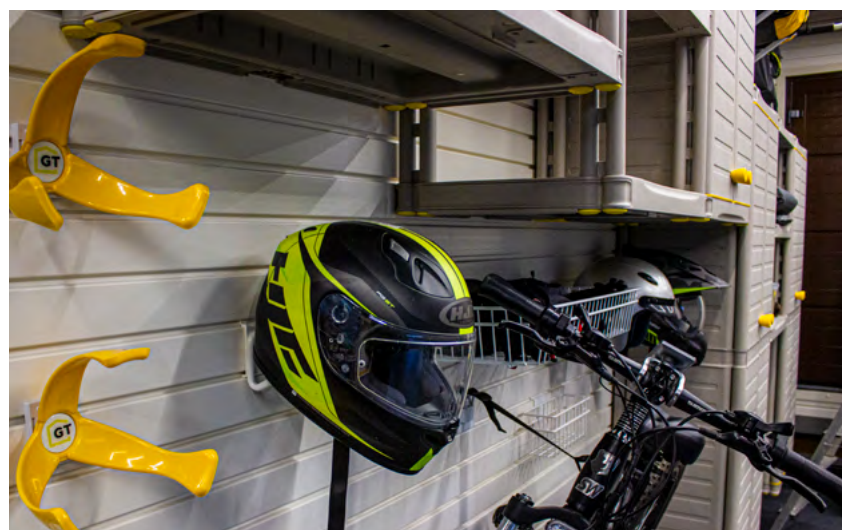

Держатель для шлема

15.30.GTR.4007

store.garagetek.ru

Характеристики

Материал: сталь, эпоксидное/полиэстерное порошковое покрытие, PLA (полилактид)

Габаритные размеры:

ШхВхГ: 110x184x249 мм

Вес нетто: 0,888 кг

Эргономичная форма шлема предотвращает деформацию внутренней части, при этом надежно фиксирует. Помогает просохнуть.

Внизу кронштейна - специальная желтая накладка, на которую можно повесить одежду, чтобы весь комплект экипировки хранился рядом друг с другом.