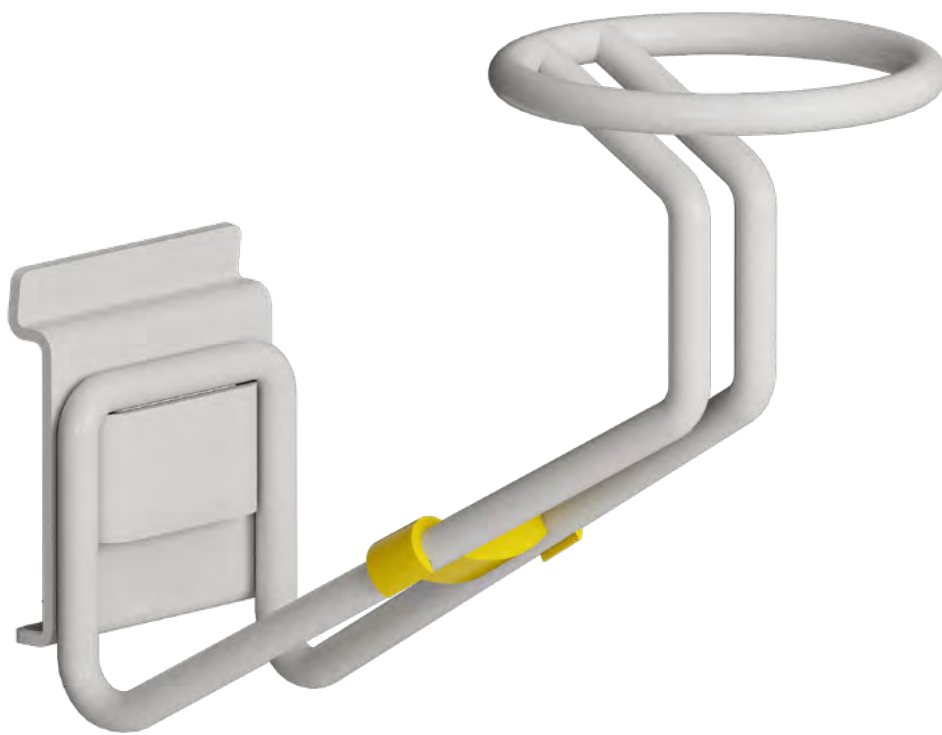

Держатель для шлема

15.30.GTR.4007

store.garagetek.ru

Характеристики

Материал: сталь, эпоксидное/полиэстерное порошковое покрытие, PLA (полилактид)

Габаритные размеры:

ШхВхГ: 110x184x249 мм

Вес нетто: 0,888 кг

Нагрузка: 6 кг

Габаритные размеры

упаковки:

ШхВхГ: 300x205x397 мм

Единиц в упаковке: 5 шт

Вес брутто: 4,8 кг

Назначение

Хранение шлема

Эргономичная форма шлема предотвращает деформацию внутренней части, при этом надежно фиксирует. Помогает просохнуть.

Внизу кронштейна - специальная желтая накладка, на которую можно повесить одежду, чтобы весь комплект экипировки хранился рядом друг с другом.

Применение в системе GT

Устанавливается на основу системы хранения GT: панели TekPanel или направляющие TekTrak.

Пример использования в интерьере

Инструкция по сборке

Комплект поставки

1		Металлическая часть держателя	1 шт.
---	---	-------------------------------	-------