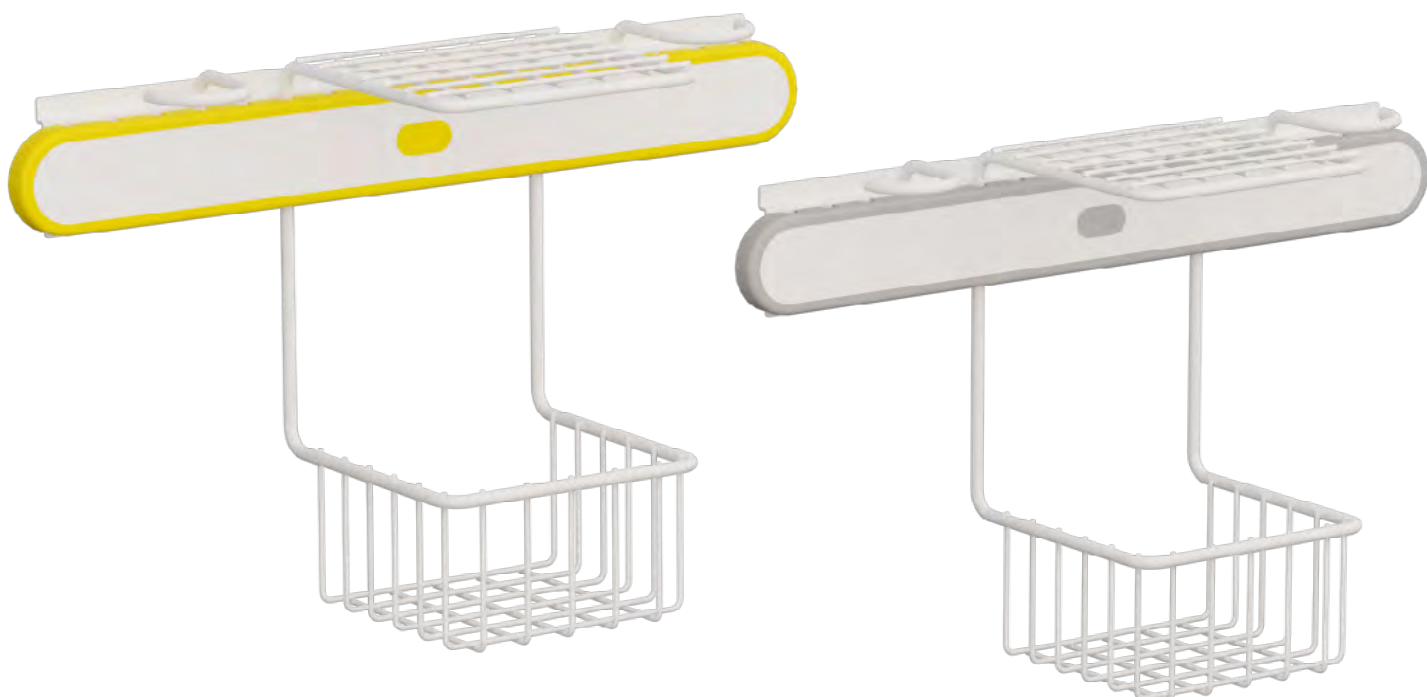

Держатель сумок для гольфа

15.10.GTR.2004Y / 2004G

store.garagetek.ru

store.garagetek.ru

Характеристики

Материал: пластик, сталь, эпоксидное/полиэстерное порошковое покрытие

Габаритные размеры:

ШхВхГ: 248x710x432 мм

Максимальная нагрузка: до 27 кг

Вес нетто: 3.69 кг

Габаритные размеры

упаковки:

ШхВхГ: 250x800x500 мм

Единиц в упаковке: 1

Вес брутто: 3,12 кг

Назначение

Хранение вещей

аксессуары для игры в гольф: сумки, клюшки, обувь, мячи и другие предметы общим весом до 27 кг.

Применение в системе GT

Устанавливается на основу системы хранения GT:

панели TekPanel или направляющие TekTrak.

Сборка

Для вашего удобства аксессуар поставляется в собранном виде.

Декоративная накладка с желтой рамкой

15.12.DM.2000AY

Декоративная накладка с серой рамкой

15.12.DM.2000AG

Схема крепления

Установка