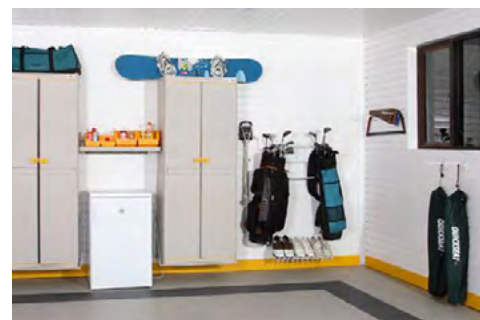

Хранение вещей

аксессуары для игры в гольф: сумки, клюшки, обувь, мячи и другие предметы общим весом до 27 кг.

Применение в системе GT

Устанавливается на основу системы хранения GT:

панели TekPanel или направляющие TekTrak.