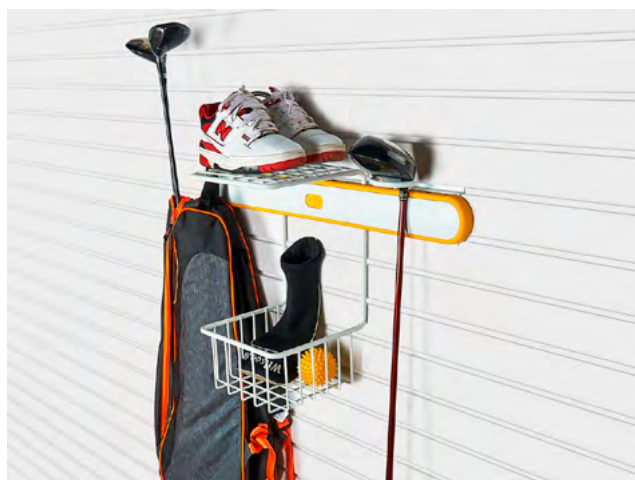

Хранение вещей

аксессуары для игры в гольф: сумки, клюшки, обувь, мячи и другие предметы общим весом до 27 кг.

Применение в системе GT

Устанавливается на основу системы хранения GT:

панели TekPanel или направляющие TekTrak.