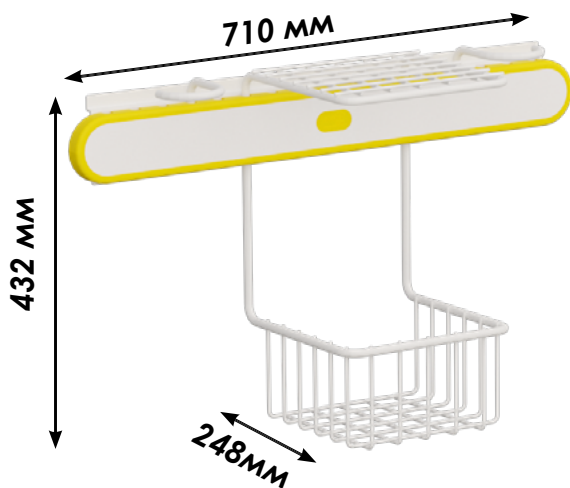

Держатель сумок для гольфа

15.10.GTR.2004Y / 2004G

store.garagetek.ru

store.garagetek.ru

Характеристики

Материал: пластик, сталь, эпоксидное/полиэстерное порошковое покрытие

Габаритные размеры:

ШхВхГ: 248x710x432 мм

Максимальная нагрузка: до 27 кг

Вес нетто: 3.69 кг

Габаритные размеры

упаковки:

ШхВхГ: 250x800x500 мм

Единиц в упаковке: 1

Вес брутто: 3,12 кг

Назначение