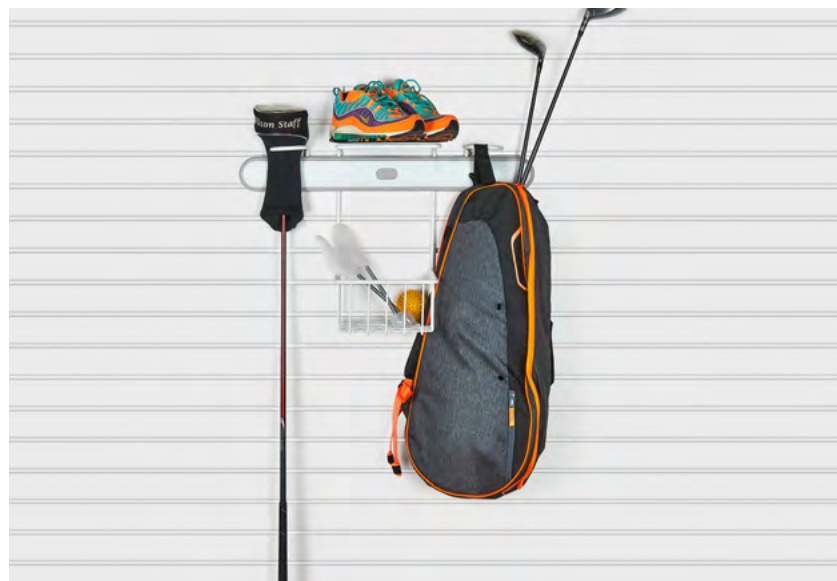

Хранение вещей

аксессуары для игры в гольф: сумки, клюшки, обувь, мячи и другие предметы общим весом до 27 кг.

Применение в системе GT

Устанавливается на основу системы хранения GT:

панели TekPanel или направляющие TekTrak.