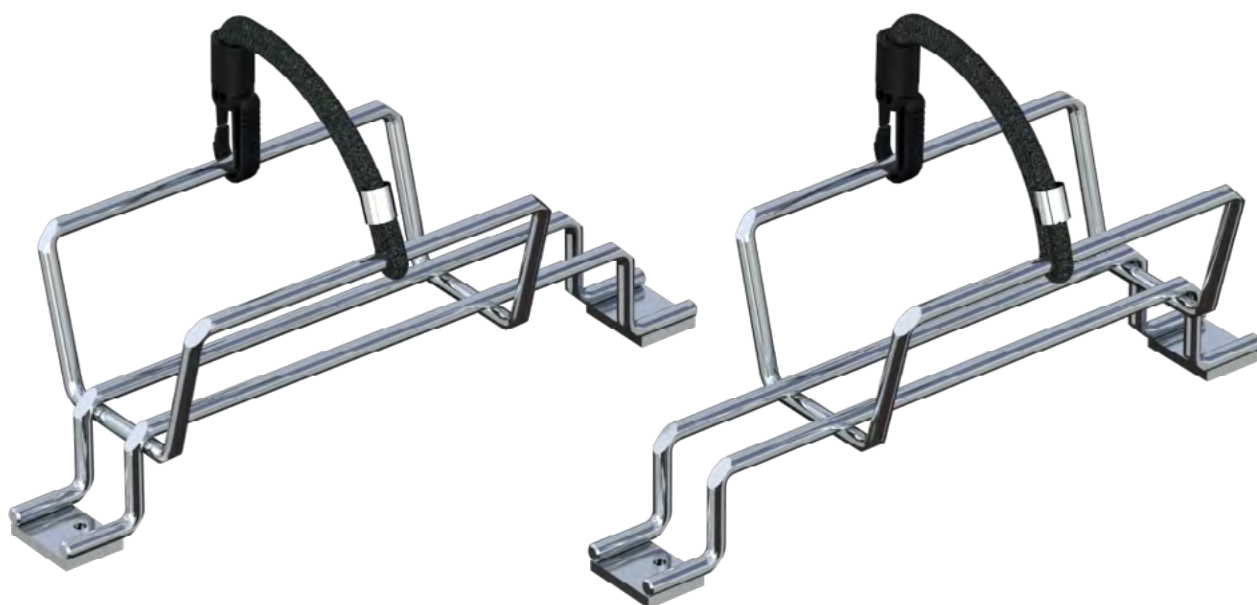

Держатель для широких колёс

18.40.FBL.1597

store.garagetek.ru

Характеристики

Материал: СТАЛЬ
Габаритные размеры:
ШхВхГ: 115x120x344 мм
Вес нетто: 1,5 кг

Габаритные размеры упаковки:
ШхВхГ: 160x140x380 мм
Единиц в упаковке: 2
Вес брутто: 1,7 кг

Назначение

Вспомогательный аксессуар

Дополнительный комплект к велоподъемнику FLAT-BIKE-LIFT позволяет устанавливать велосипеды с широкими колесами (фэтбайки).

Применение в системе GT

Устанавливается на основание велоподъемника FLAT-BIKE-LIFT.

Велоподъемник FLAT-BIKE-LIFT

18.40.FBL.STD

для компактного хранения
велосипеда под потолком

Инструкция по сборке

Комплект поставки

1		Держатель	2 шт.
3		Винт 6x10	4 шт.

2		Шайба установочная	4 шт.
---	--	--------------------	-------

Сборка и установка

Необходимый инструмент

Гаечный, торцевой
ключ или гайковерт

1. Установите держатель на опорный рельс с помощью винта 6x10 и установочной шайбы, закрепите шестигранным ключом.

Ваш **идеальный** гараж
начинается с **GarageTek**