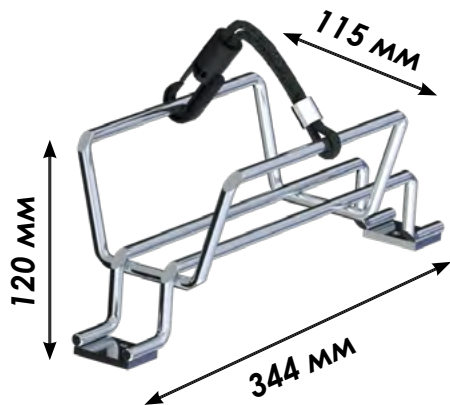

Держатель для широких колёс

18.40.FBL.1597

store.garagetek.ru

Характеристики

Материал: СТАЛЬ
Габаритные размеры:
ШхВхГ: 115x120x344 мм
Вес нетто: 1,5 кг

Габаритные размеры упаковки:
ШхВхГ: 160x140x380 мм
Единиц в упаковке: 2
Вес брутто: 1,7 кг

Назначение

Вспомогательный аксессуар

Дополнительный комплект к велоподъемнику FLAT-BIKE-LIFT позволяет устанавливать велосипеды с широкими колесами (фэтбайки).

Применение в системе GT

Устанавливается на основание велоподъемника FLAT-BIKE-LIFT.

Велоподъемник FLAT-BIKE-LIFT

18.40.FBL.STD

для компактного хранения
велосипеда под потолком

Инструкция по сборке

Комплект поставки

1		Держатель	2 шт.
3		Винт 6x10	4 шт.

2		Шайба установочная	4 шт.
---	--	--------------------	-------

Сборка и установка

Необходимый инструмент

Гаечный, торцевой
ключ или гайковерт

1. Установите держатель на опорный рельс с помощью винта 6x10 и установочной шайбы, закрепите шестигранным ключом.

Ваш **идеальный** гараж
начинается с **GarageTek**