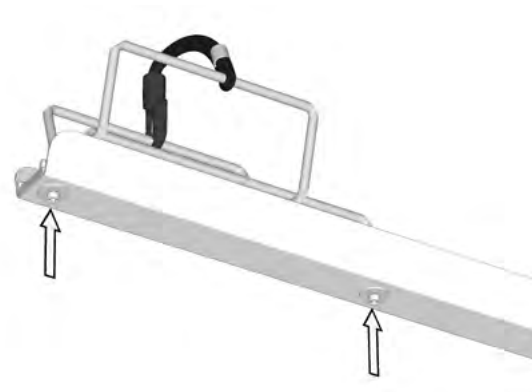

Назначение

Вспомогательный аксессуар

Дополнительный комплект к велоподъемнику FLAT-BIKE-LIFT позволяет устанавливать велосипеды с широкими колесами (фэтбайки).

Применение в системе GT

Устанавливается на основание велоподъемника FLAT-BIKE-LIFT.

Велоподъемник FLAT-BIKE-LIFT

18.40.FBL.STD

для компактного хранения
велосипеда под потолком

Инструкция по сборке

Комплект поставки

1		Держатель	2 шт.
3		Винт 6x10	4 шт.

2		Шайба установочная	4 шт.
---	--	--------------------	-------

Сборка и установка

Необходимый инструмент

Гаечный, торцевой
ключ или гайковерт

1. Установите держатель на опорный рельс с помощью винта 6x10 и установочной шайбы, закрепите шестигранным ключом.

Ваш **идеальный** гараж
начинается с **GarageTek**