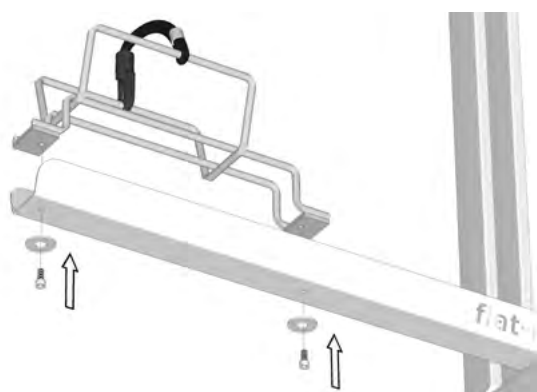

Назначение

Вспомогательный аксессуар

Дополнительный комплект к велоподъемнику FLAT-BIKE-LIFT позволяет устанавливать велосипеды с широкими колесами (фэтбайки).

Применение в системе GT

Устанавливается на основание велоподъемника FLAT-BIKE-LIFT.

Велоподъемник FLAT-BIKE-LIFT

18.40.FBL.STD

для компактного хранения
велосипеда под потолком

Инструкция по сборке

Комплект поставки

1		Держатель	2 шт.
3		Винт 6x10	4 шт.

2		Шайба установочная	4 шт.
---	--	--------------------	-------

Сборка и установка

Необходимый инструмент

Гаечный, торцевой
ключ или гайковерт

1. Установите держатель на опорный рельс с помощью винта 6x10 и установочной шайбы, закрепите шестигранным ключом.

Ваш **идеальный** гараж
начинается с **GarageTek**