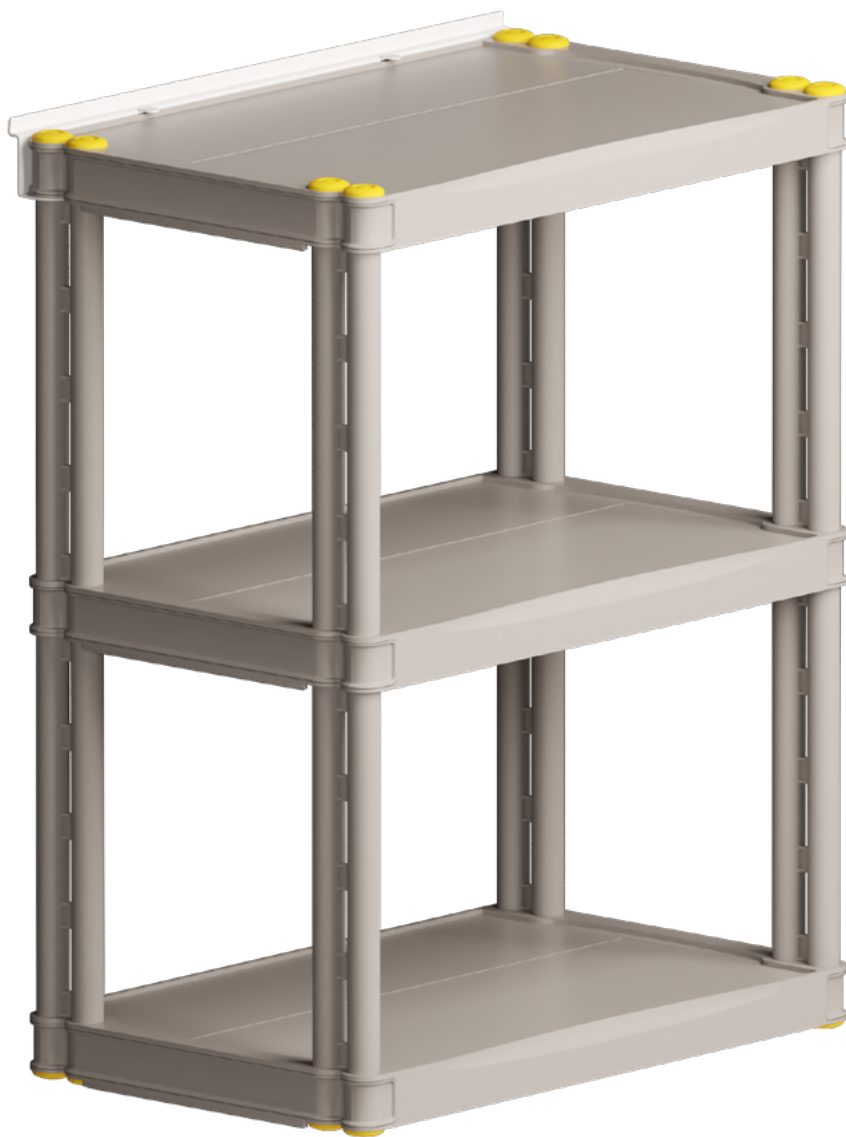

# Этажерка из трех полок

15.60.GTR.7015

[store.garagetek.ru](https://store.garagetek.ru)

# Характеристики

**Материал:** полипропилен

**Габаритные размеры:**  
ШхВхГ: 700x909x440 мм

**Габаритные размеры внутреннего пространства одной секции:**

ШхВхГ: 700x389x440 мм  
Вес нетто: 9 кг  
Нагрузка: до 61 кг

**Габаритные размеры упаковки:**

ШхВхГ: 750x950x520 мм  
Единиц в упаковке: 1  
Вес брутто: 12,2кг

# Применение в системе GT

Устанавливается на основу системы хранения GT: панели TekPanel или направляющие TekTrak.

Пример использования в интерьере