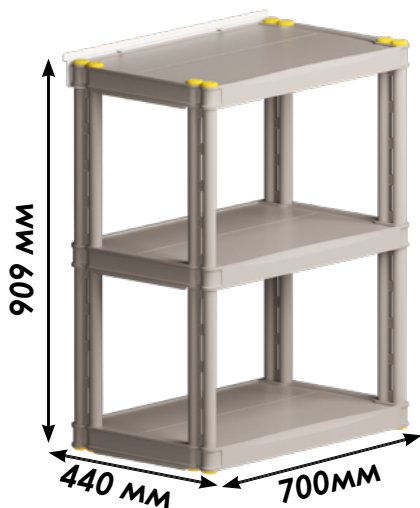

# Этажерка из трех полок

15.60.GTR.7015

[store.garagetek.ru](https://store.garagetek.ru)

# Характеристики

**Материал:** полипропилен

**Габаритные размеры:**  
ШхВхГ: 700x909x440 мм

**Габаритные размеры внутреннего пространства одной секции:**

ШхВхГ: 700x389x440 мм  
Вес нетто: 9 кг  
Нагрузка: до 61 кг

**Габаритные размеры упаковки:**

ШхВхГ: 750x950x520 мм  
Единиц в упаковке: 1  
Вес брутто: 12,2кг