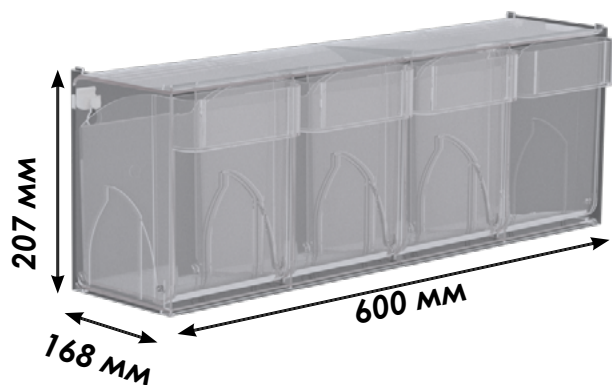

Кассетница, 4 отделения

15.20.GTR.2061

store.garagetek.ru

Характеристики

Материал: пластмасса особой прочности

Габаритные размеры:

ШхВхГ: 600x207x168 мм

Внутренние размеры кассеты:

ШхВхГ: 131x187x123 мм

Вес нетто: 2,47 кг

Нагрузка: до 5 кг

Габаритные размеры упаковки:

ШхВхГ: 700x220x170 мм

Единиц в упаковке: 1

Вес брутто: 1,2 кг

Сканируй и узнай больше

панели TekPanel или направляющие TekTrak.

Пример использования в интерьере

Инструкция по сборке

Комплект поставки

1		Кассетница, 4 отделения	1 шт.
---	---	----------------------------	-------

2		Адаптер	2 шт.
---	--	---------	-------

Сборка

Аксессуар поставляется в собранном виде.

Установка

Для установки кассетницы 15.20.GTR.2061 потребуется предварительно закрепить 2 адаптера в один паз панели примерно на расстоянии 550 мм

1.

2.

3.

Ваш **идеальный** гараж
начинается с **GarageTek**