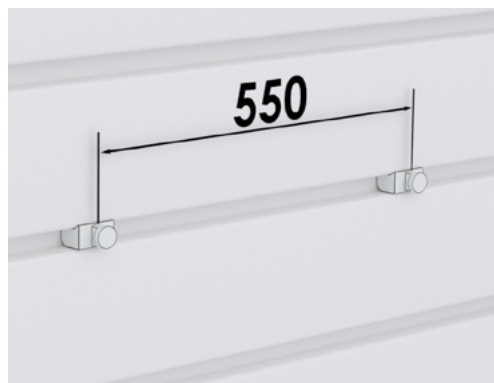

Кассетница, 4 отделения

15.20.GTR.2061

store.garagetek.ru

Характеристики

Материал: пластмасса особой прочности

Габаритные размеры:

ШхВхГ: 600x207x168 мм

Внутренние размеры кассеты:

Сборка

Аксессуар поставляется в собранном виде.

Установка

Для установки кассетницы 15.20.GTR.2061 потребуется предварительно закрепить 2 адаптера в один паз панели примерно на расстоянии 550 мм

1.

2.

3.

Ваш **идеальный** гараж
начинается с **GarageTek**