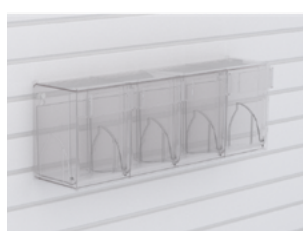

Кассетница, 4 отделения

15.20.GTR.2061

store.garagetek.ru

Характеристики

Материал: пластмасса особой прочности

Габаритные размеры:

ШхВхГ: 600x207x168 мм

Внутренние размеры кассеты:

Назначение

Хранение аксессуаров для работы

метизы, любели, гвозди, болты и др.

* Собирается в штабель.

* Ящики вынимаются

* Есть отделения для маркировки

Применение в системе GT

Устанавливается на основу системы хранения GT:

панели TekPanel или направляющие TekTrak.

Пример использования в интерьере

Инструкция по сборке

Комплект поставки

1		Кассетница, 4 отделения	1 шт.
---	---	----------------------------	-------

2		Адаптер	2 шт.
---	--	---------	-------

Сборка

Аксессуар поставляется в собранном виде.

Установка

Для установки кассетницы 15.20.GTR.2061 потребуется предварительно закрепить 2 адаптера в один паз панели примерно на расстоянии 550 мм

1.

2.

3.

Ваш **идеальный** гараж
начинается с **GarageTek**