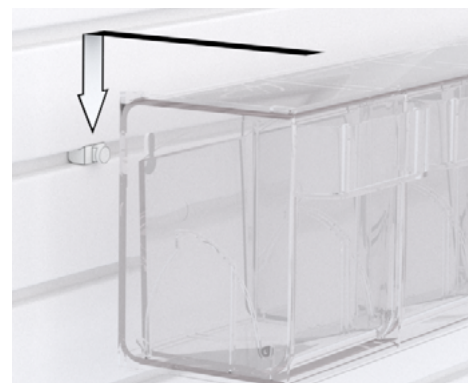

Кассетница, 4 отделения

15.20.GTR.2061

store.garagetek.ru

Характеристики

Материал: пластмасса особой прочности

Габаритные размеры:

ШхВхГ: 600x207x168 мм

Внутренние размеры кассеты:

панели TekPanel или направляющие TekTrak.

Пример использования в интерьере

Инструкция по сборке

Комплект поставки

1		Кассетница, 4 отделения	1 шт.
---	---	----------------------------	-------

2		Адаптер	2 шт.
---	--	---------	-------

Сборка

Аксессуар поставляется в собранном виде.

Установка

Для установки кассетницы 15.20.GTR.2061 потребуется предварительно закрепить 2 адаптера в один паз панели примерно на расстоянии 550 мм

1.

2.

3.

Ваш **идеальный** гараж
начинается с **GarageTek**