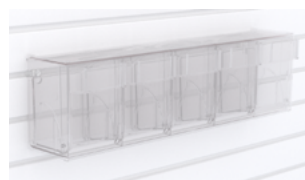

Кассетница, 5 отделений

15.20.GTR.2059

store.garagetek.ru

Характеристики

Материал: пластмасса особой прочности

Габаритные размеры:

ШхВхГ: 600x165x133 мм

Внутренние размеры кассеты:

Назначение

Хранение аксессуаров для работы

метизы, любели, гвозди, болты и др.

* Собирается в штабель.

* Ящики вынимаются

* Есть отделения для маркировки

Применение в системе GT

Устанавливается на основу системы хранения GT: панели TekPanel или направляющие TekTrak.

Пример использования в интерьере

Инструкция по сборке

Комплект поставки

1		Кассетница, 5 отделений	1 шт.
---	---	----------------------------	-------

2		Адаптер	2 шт.
---	--	---------	-------

Сборка

Аксессуар поставляется в собранном виде.

Установка

Для установки кассетницы 15.20.GTR.2059 потребуется предварительно закрепить 2 адаптера в один паз панели примерно на расстоянии 550 мм

1.

2.

3.

Ваш **идеальный** гараж
начинается с **GarageTek**