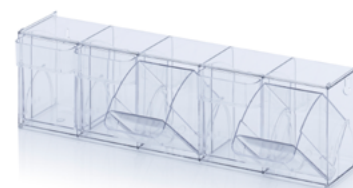

Кассетница, 5 отделений

15.20.GTR.2059

store.garagetek.ru

Характеристики

Материал: пластмасса особой прочности

Габаритные размеры:

ШхВхГ: 600x165x133 мм

Внутренние размеры кассеты:

ШхВхГ: 103x93x145 мм

Вес нетто: 1,92 кг

Нагрузка: до 5 кг

Габаритные размеры упаковки:

ШхВхГ: 610x200x255 мм

Единиц в упаковке: 1

Вес брутто: 1,2 кг

Сканируй и узнай больше

Назначение

Хранение аксессуаров для работы

метизы, любели, гвозди, болты и др.

* Собирается в штабель.

* Ящики вынимаются

* Есть отделения для маркировки

Применение в системе GT

Устанавливается на основу системы хранения GT: панели TekPanel или направляющие TekTrak.

Пример использования в интерьере

Инструкция по сборке

Комплект поставки

1		Кассетница, 5 отделений	1 шт.
---	---	----------------------------	-------

2		Адаптер	2 шт.
---	--	---------	-------

Сборка

Аксессуар поставляется в собранном виде.