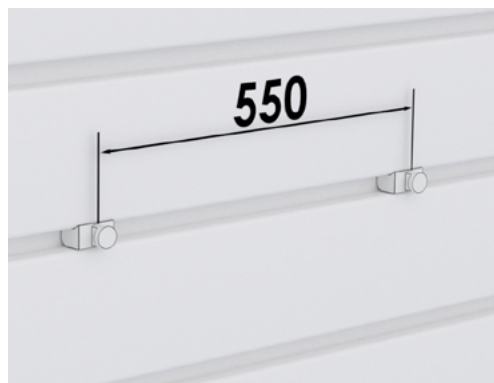

Кассетница, 5 отделений

15.20.GTR.2059

store.garagetek.ru

Характеристики

Материал: пластмасса особой прочности

Габаритные размеры:

ШхВхГ: 600x165x133 мм

Внутренние размеры кассеты:

Пример использования в интерьере

Инструкция по сборке

Комплект поставки

1		Кассетница, 5 отделений	1 шт.
---	---	----------------------------	-------

2		Адаптер	2 шт.
---	--	---------	-------

Сборка

Аксессуар поставляется в собранном виде.

Установка

Для установки кассетницы 15.20.GTR.2059 потребуется предварительно закрепить 2 адаптера в один паз панели примерно на расстоянии 550 мм

1.

2.

3.

Ваш **идеальный** гараж
начинается с **GarageTek**