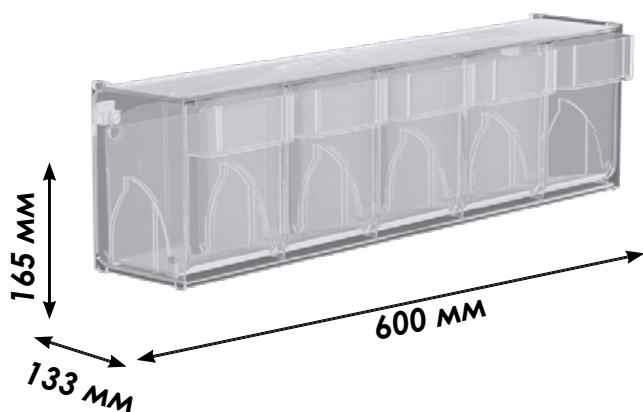

Кассетница, 5 отделений

15.20.GTR.2059

store.garagetek.ru

Характеристики

Материал: пластмасса особой прочности

Габаритные размеры:

ШхВхГ: 600x165x133 мм

Внутренние размеры кассеты:

ШхВхГ: 103x93x145 мм

Вес нетто: 1,92 кг

Нагрузка: до 5 кг

Габаритные размеры упаковки:

ШхВхГ: 610x200x255 мм

Единиц в упаковке: 1

Вес брутто: 1,2 кг

Сканируй и узнай больше

Назначение

Хранение аксессуаров для работы

метизы, любели, гвозди, болты и др.

* Собирается в штабель.

* Ящики вынимаются

* Есть отделения для маркировки

Применение в системе GT

Устанавливается на основу системы хранения GT: панели TekPanel или направляющие TekTrak.

Пример использования в интерьере

Инструкция по сборке

Комплект поставки

1		Кассетница, 5 отделений	1 шт.
---	---	----------------------------	-------

2		Адаптер	2 шт.
---	--	---------	-------

Сборка

Аксессуар поставляется в собранном виде.