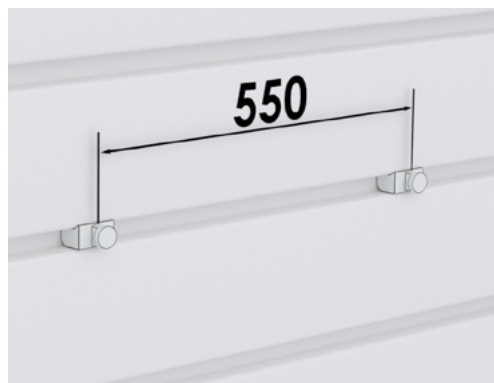

Кассетница, 6 отделений

15.20.GTR.2063

store.garagetek.ru

Характеристики

Материал: пластмасса особой прочности

Габаритные размеры:

ШхВхГ: 600x116x104 мм

Внутренние размеры кассеты:

Пример использования в интерьере

Инструкция по сборке

Комплект поставки

1		Кассетница, 6 отделений	1 шт.
---	--	----------------------------	-------

2		Адаптер	2 шт.
---	--	---------	-------

Сборка

Аксессуар поставляется в собранном виде.

Установка

Для установки кассетницы 15.20.GTR.2063 потребуется предварительно закрепить 2 адаптера в один паз панели примерно на расстоянии 550 мм

1.

2.

3.

Ваш **идеальный** гараж
начинается с **GarageTek**