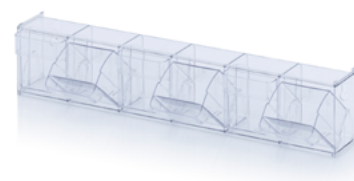

Кассетница, 6 отделений

15.20.GTR.2063

store.garagetek.ru

Характеристики

Материал: пластмасса особой прочности

Габаритные размеры:

ШхВхГ: 600x116x104 мм

Внутренние размеры кассеты:

Назначение

Хранение аксессуаров для работы

метизы, любели, гвозди, болты и др.

* Собирается в штабель.

* Ящики вынимаются

* Есть отделения для маркировки

Применение в системе GT

Устанавливается на основу системы хранения GT: панели TekPanel или направляющие TekTrak.

Пример использования в интерьере

Инструкция по сборке

Комплект поставки

1		Кассетница, 6 отделений	1 шт.
---	--	----------------------------	-------

2		Адаптер	2 шт.
---	--	---------	-------

Сборка

Аксессуар поставляется в собранном виде.