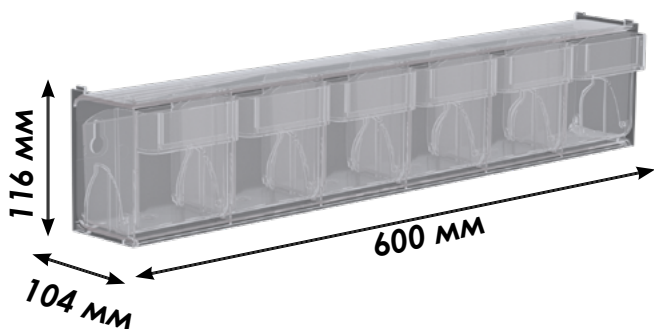

Кассетница, 6 отделений

15.20.GTR.2063

store.garagetek.ru

Характеристики

Материал: пластмасса особой прочности

Габаритные размеры:

ШхВхГ: 600x116x104 мм

Внутренние размеры кассеты:

ШхВхГ: 90x96x59 мм

Вес нетто: 1,12 кг

Нагрузка: до 4 кг

Габаритные размеры упаковки:

ШхВхГ: 610x200x255 мм

Единиц в упаковке: 1

Вес брутто: 1,2 кг

Сканируй и узнай больше

Назначение

Хранение аксессуаров для работы

метизы, любели, гвозди, болты и др.

* Собирается в штабель.

* Ящики вынимаются

* Есть отделения для маркировки

Применение в системе GT

Устанавливается на основу системы хранения GT: панели TekPanel или направляющие TekTrak.

Пример использования в интерьере

Инструкция по сборке

Комплект поставки

1		Кассетница, 6 отделений	1 шт.
---	--	----------------------------	-------

2		Адаптер	2 шт.
---	--	---------	-------

Сборка

Аксессуар поставляется в собранном виде.