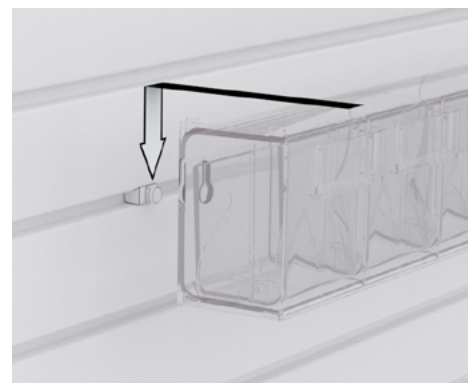

Пример использования в интерьере

Инструкция по сборке

Комплект поставки

1		Кассетница, 6 отделений	1 шт.
---	--	----------------------------	-------

2		Адаптер	2 шт.
---	--	---------	-------

Сборка

Аксессуар поставляется в собранном виде.

Установка

Для установки кассетницы 15.20.GTR.2063 потребуется предварительно закрепить 2 адаптера в один паз панели примерно на расстоянии 550 мм

1.

2.

3.

Ваш **идеальный** гараж
начинается с **GarageTek**