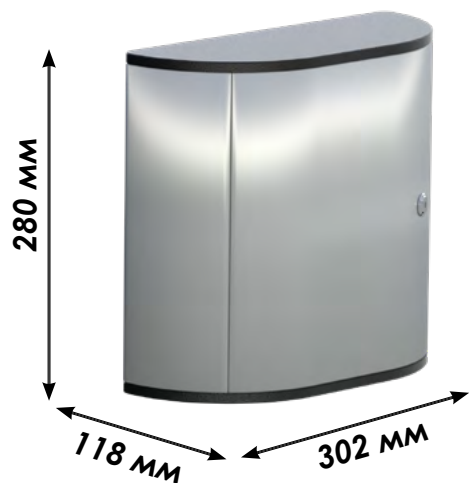

Ключница на 18 брелоков

50.10.GTR.3170

store.garagetek.ru

Характеристики

Материал: алюминий

Габаритные размеры:

ШхВхГ: 302х280х118 мм

Вес нетто: 1,8 кг

Нагрузка: до 5 кг

Габаритные размеры

упаковки:

ШхВхГ: 150х150х150 мм

Единиц в упаковке: 1 шт.

Вес брутто: 2 кг

Назначение

Хранение ключей

Вмещает 18 брелоков. Закрывается на ключ (2 в комплекте). К ключнице прилагаются 6 брелоков и листы для подписи.

Применение в системе GT

Устанавливается на основу системы хранения GT:

панели TekPanel или **направляющие TekTrak**.