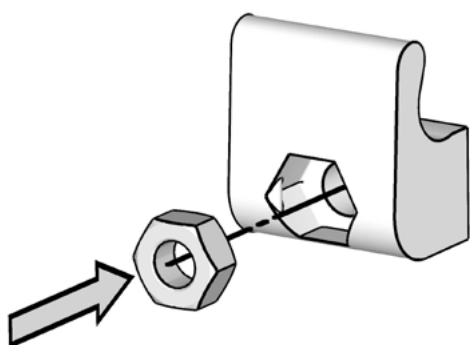

Инструкция по сборке

Комплект поставки

| | | | |
|---|---|-------------------------|-------|
| 1 |  | Ключница на 18 брелоков | 1 шт. |
| 3 |  | Гайка M4 DIN934 | 2 шт. |

| | | | |
|---|--|--------------------|-------|
| 2 |  | Адаптер M4 | 2 шт. |
| 4 |  | Винт M4x16 DIN7985 | 2 шт. |

Сборка / установка

1. Установить гайки в адаптеры.

2. Разместить адаптеры в пазах панелей TekPanel или направляющих TekTrak.

3. Установить ключницу на адаптеры при помощи винтов

Ø 6 mm

1,0 x 5,5

Ваш **идеальный** гараж
начинается с **GarageTek**