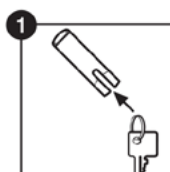

Инструкция по сборке

Комплект поставки

| | | | |
|---|---|-------------------------|-------|
| 1 |  | Ключница на 18 брелоков | 1 шт. |
| 3 |  | Гайка M4 DIN934 | 2 шт. |

| | | | |
|---|--|--------------------|-------|
| 2 |  | Адаптер M4 | 2 шт. |
| 4 |  | Винт M4x16 DIN7985 | 2 шт. |

Сборка / установка

1. Установить гайки в адаптеры.

2. Разместить адаптеры в пазах панелей TekPanel или направляющих TekTrak.

3. Установить ключницу на адаптеры при помощи винтов

Ø 6 mm

1,0 x 5,5

Ваш **идеальный** гараж
начинается с **GarageTek**