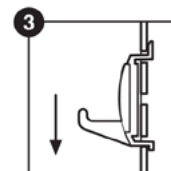

Сборка / установка

1. Установить гайки в адаптеры.

2. Разместить адаптеры в пазах панелей TekPanel или направляющих TekTrak.

3. Установить ключницу на адаптеры при помощи винтов

Ø 6 mm

1,0 x 5,5

Ваш **идеальный** гараж
начинается с **GarageTek**