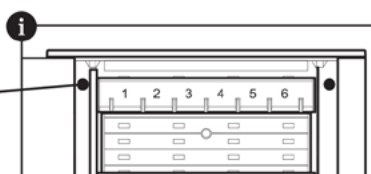

Сборка / установка

1. Установить гайки в адаптеры.

2. Разместить адаптеры в пазах панелей TekPanel или направляющих TekTrak.

3. Установить ключницу на адаптеры при помощи винтов

Ø 6 mm

1,0 x 5,5

Ваш **идеальный** гараж
начинается с **GarageTek**