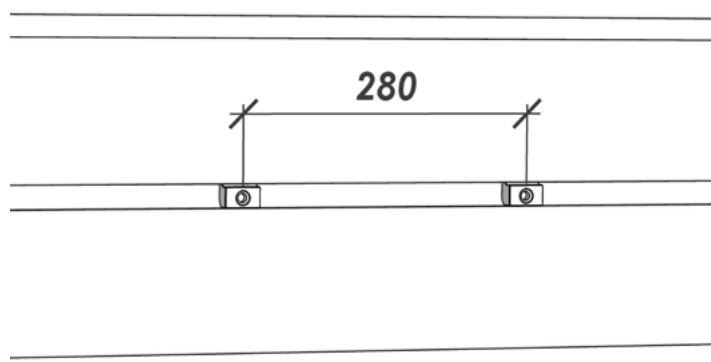

2. Разместить адаптеры в пазах панелей TekPanel или направляющих TekTrak.