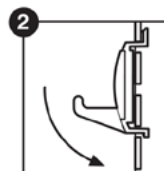

Сборка / установка

1. Установить гайки в адаптеры.

2. Разместить адаптеры в пазах панелей TekPanel или направляющих TekTrak.

3. Установить ключницу на адаптеры при помощи винтов

Ø 6 mm

1,0 x 5,5

Ваш **идеальный** гараж
начинается с **GarageTek**