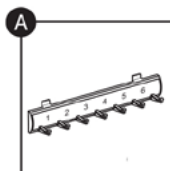

Инструкция по сборке

Комплект поставки

| | | | |
|---|---|-------------------------|-------|
| 1 |  | Ключница на 18 брелоков | 1 шт. |
| 3 |  | Гайка M4 DIN934 | 2 шт. |

| | | | |
|---|--|--------------------|-------|
| 2 |  | Адаптер M4 | 2 шт. |
| 4 |  | Винт M4x16 DIN7985 | 2 шт. |

Сборка / установка

1. Установить гайки в адаптеры.

2. Разместить адаптеры в пазах панелей TekPanel или направляющих TekTrak.

3. Установить ключницу на адаптеры при помощи винтов

Ø 6 mm

1,0 x 5,5

Ваш **идеальный** гараж
начинается с **GarageTek**