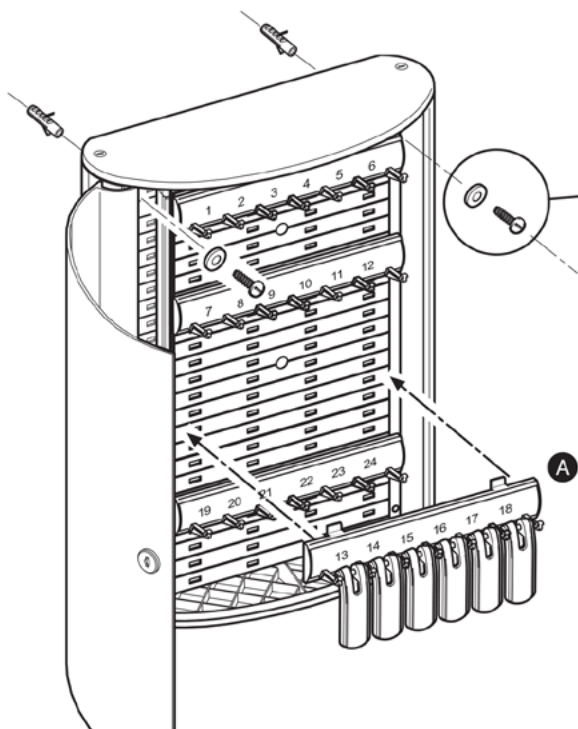

Инструкция по сборке

Комплект поставки

| | | | |
|---|---|-------------------------|-------|
| 1 |  | Ключница на 18 брелоков | 1 шт. |
| 3 |  | Гайка M4 DIN934 | 2 шт. |

| | | | |
|---|--|--------------------|-------|
| 2 |  | Адаптер M4 | 2 шт. |
| 4 |  | Винт M4x16 DIN7985 | 2 шт. |

Сборка / установка

1. Установить гайки в адаптеры.

2. Разместить адаптеры в пазах панелей TekPanel или направляющих TekTrak.

3. Установить ключницу на адаптеры при помощи винтов

Ø 6 mm

1,0 x 5,5

Ваш **идеальный** гараж
начинается с **GarageTek**