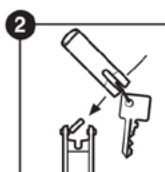

Инструкция по сборке

Комплект поставки

| | | | |
|---|---|-------------------------|-------|
| 1 |  | Ключница на 18 брелоков | 1 шт. |
| 3 |  | Гайка M4 DIN934 | 2 шт. |

| | | | |
|---|--|--------------------|-------|
| 2 |  | Адаптер M4 | 2 шт. |
| 4 |  | Винт M4x16 DIN7985 | 2 шт. |

Сборка / установка

1. Установить гайки в адаптеры.

2. Разместить адаптеры в пазах панелей TekPanel или направляющих TekTrak.

3. Установить ключницу на адаптеры при помощи винтов

Ø 6 mm

1,0 x 5,5

Ваш **идеальный** гараж
начинается с **GarageTek**