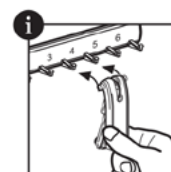

Инструкция по сборке

Комплект поставки

| | | | |
|---|---|-------------------------|-------|
| 1 |  | Ключница на 18 брелоков | 1 шт. |
| 3 |  | Гайка M4 DIN934 | 2 шт. |

| | | | |
|---|--|--------------------|-------|
| 2 |  | Адаптер M4 | 2 шт. |
| 4 |  | Винт M4x16 DIN7985 | 2 шт. |

Сборка / установка

1. Установить гайки в адаптеры.

2. Разместить адаптеры в пазах панелей TekPanel или направляющих TekTrak.

3. Установить ключницу на адаптеры при помощи винтов

Ø 6 mm

1,0 x 5,5

Ваш **идеальный** гараж
начинается с **GarageTek**