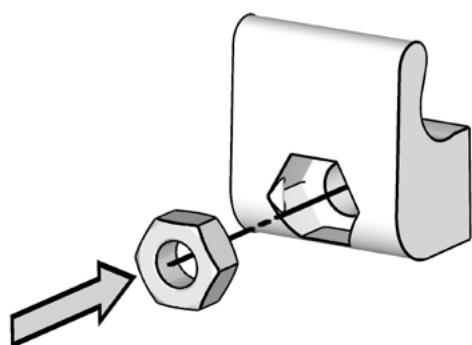

Ключница на 36 брелоков

50.10.GTR.3528

store.garagetek.ru

Характеристики

Материал: алюминий, пластик

Габаритные размеры:

ШхВхГ: 302х280х118 мм

Вес нетто: 2,2 кг

Нагрузка: до 5 кг

Назначение

Хранение ключей

Вмещает 36 брелоков. Закрывается на ключ (2 в комплекте). К ключнице прилагаются 6 брелоков и листы для подписи.

Применение в системе GT

Устанавливается на основу системы хранения GT:

панели TekPanel или направляющие TekTrak.

Инструкция по сборке

Комплект поставки

1		Ключница на 36 брелоков	1 шт.
3		Гайка М4 DIN934	2 шт.

2		Адаптер М4	2 шт.
4		Винт М4х16 DIN7985	2 шт.

Сборка / установка

1. Установить гайки в адаптеры.

2. Разместить адаптеры в пазах панелей TekPanel или направляющих TekTrak.

3. Установить ключницу на адаптеры при помощи винтов

Ø 6 mm

1,0 x 5,5

Ваш **идеальный** гараж
начинается с **GarageTek**