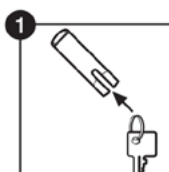

1. Установить гайки в адаптеры.

2. Разместить адаптеры в пазах панелей TekPanel или направляющих TekTrak.

3. Установить ключницу на адаптеры при помощи винтов

Ø 6 mm

1,0 x 5,5

Ваш **идеальный** гараж
начинается с **GarageTek**