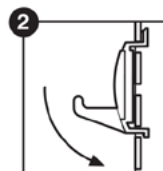

панели TekPanel или направляющие TekTrak.

Инструкция по сборке

Комплект поставки

1		Ключница на 36 брелоков	1 шт.
3		Гайка М4 DIN934	2 шт.

2		Адаптер М4	2 шт.
4		Винт М4х16 DIN7985	2 шт.

Сборка / установка

1. Установить гайки в адаптеры.

2. Разместить адаптеры в пазах панелей TekPanel или направляющих TekTrak.

3. Установить ключницу на адаптеры при помощи винтов

Ø 6 mm

1,0 x 5,5

Ваш **идеальный** гараж
начинается с **GarageTek**