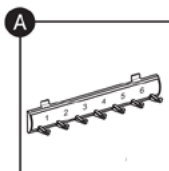

панели TekPanel или направляющие TekTrak.

Инструкция по сборке

Комплект поставки

1		Ключница на 36 брелоков	1 шт.
3		Гайка М4 DIN934	2 шт.

2		Адаптер М4	2 шт.
4		Винт М4х16 DIN7985	2 шт.

Сборка / установка

1. Установить гайки в адаптеры.

2. Разместить адаптеры в пазах панелей TekPanel или направляющих TekTrak.

3. Установить ключницу на адаптеры при помощи винтов

Ø 6 mm

1,0 x 5,5

Ваш **идеальный** гараж
начинается с **GarageTek**