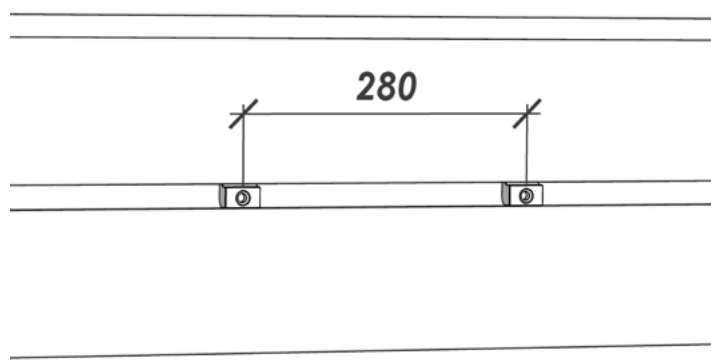

Ключница на 36 брелоков

50.10.GTR.3528

store.garagetek.ru

Характеристики

Материал: алюминий, пластик

Габаритные размеры:

ШхВхГ: 302х280х118 мм

Вес нетто: 2,2 кг

панели TekPanel или направляющие TekTrak.

Инструкция по сборке

Комплект поставки

1		Ключница на 36 брелоков	1 шт.
3		Гайка М4 DIN934	2 шт.

2		Адаптер М4	2 шт.
4		Винт М4х16 DIN7985	2 шт.

Сборка / установка

1. Установить гайки в адаптеры.

2. Разместить адаптеры в пазах панелей TekPanel или направляющих TekTrak.

3. Установить ключницу на адаптеры при помощи винтов

Ø 6 mm

1,0 x 5,5

Ваш **идеальный** гараж
начинается с **GarageTek**