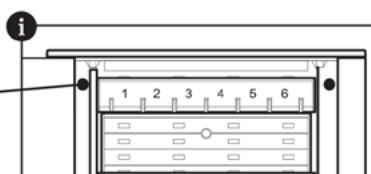

Ключница на 36 брелоков

50.10.GTR.3528

store.garagetek.ru

Характеристики

Материал: алюминий, пластик

Габаритные размеры:

ШхВхГ: 302х280х118 мм

Вес нетто: 2,2 кг

Нагрузка: до 5 кг

Назначение

Хранение ключей

Вмещает 36 брелоков. Закрывается на ключ (2 в комплекте). К ключнице прилагаются 6 брелоков и листы для подписи.

Применение в системе GT

Устанавливается на основу системы хранения GT:

панели TekPanel или направляющие TekTrak.

Инструкция по сборке

Комплект поставки

1		Ключница на 36 брелоков	1 шт.
3		Гайка М4 DIN934	2 шт.

2		Адаптер М4	2 шт.
4		Винт М4х16 DIN7985	2 шт.

Сборка / установка

1. Установить гайки в адаптеры.

2. Разместить адаптеры в пазах панелей TekPanel или направляющих TekTrak.

3. Установить ключницу на адаптеры при помощи винтов

Ø 6 mm

1,0 x 5,5

Ваш **идеальный** гараж
начинается с **GarageTek**