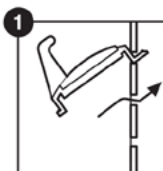

панели TekPanel или направляющие TekTrak.

Инструкция по сборке

Комплект поставки

1		Ключница на 36 брелоков	1 шт.
3		Гайка М4 DIN934	2 шт.

2		Адаптер М4	2 шт.
4		Винт М4х16 DIN7985	2 шт.

Сборка / установка

1. Установить гайки в адаптеры.

2. Разместить адаптеры в пазах панелей TekPanel или направляющих TekTrak.

3. Установить ключницу на адаптеры при помощи винтов

Ø 6 mm

1,0 x 5,5

Ваш **идеальный** гараж
начинается с **GarageTek**