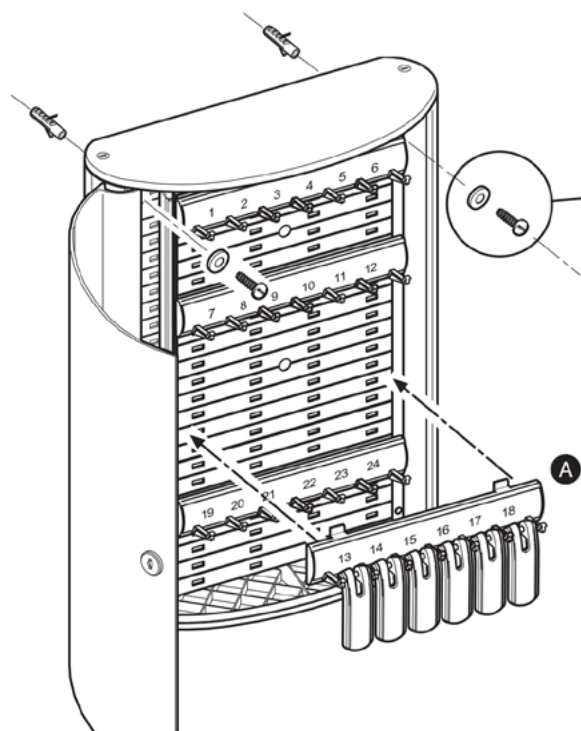

Ключница на 36 брелоков

50.10.GTR.3528

store.garagetek.ru

Характеристики

Материал: алюминий, пластик

Габаритные размеры:

ШхВхГ: 302х280х118 мм

Вес нетто: 2,2 кг

Нагрузка: до 5 кг

Назначение

Хранение ключей

Вмещает 36 брелоков. Закрывается на ключ (2 в комплекте). К ключнице прилагаются 6 брелоков и листы для подписи.

Применение в системе GT

Устанавливается на основу системы хранения GT:

панели TekPanel или направляющие TekTrak.

Инструкция по сборке

Комплект поставки

1		Ключница на 36 брелоков	1 шт.
3		Гайка М4 DIN934	2 шт.

2		Адаптер М4	2 шт.
4		Винт М4х16 DIN7985	2 шт.

Сборка / установка

1. Установить гайки в адаптеры.

2. Разместить адаптеры в пазах панелей TekPanel или направляющих TekTrak.

3. Установить ключницу на адаптеры при помощи винтов

Ø 6 mm

1,0 x 5,5

Ваш **идеальный** гараж
начинается с **GarageTek**