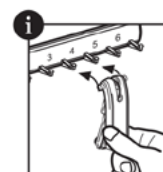

панели TekPanel или направляющие TekTrak.

Инструкция по сборке

Комплект поставки

1		Ключница на 36 брелоков	1 шт.
3		Гайка М4 DIN934	2 шт.

2		Адаптер М4	2 шт.
4		Винт М4х16 DIN7985	2 шт.

Сборка / установка

1. Установить гайки в адаптеры.

2. Разместить адаптеры в пазах панелей TekPanel или направляющих TekTrak.

3. Установить ключницу на адаптеры при помощи винтов

Ø 6 mm

1,0 x 5,5

Ваш **идеальный** гараж
начинается с **GarageTek**