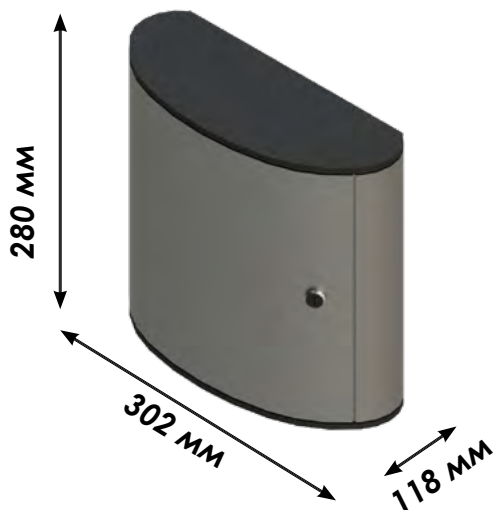

Ключница на 36 брелоков

50.10.GTR.3528

store.garagetek.ru

Характеристики

Материал: алюминий, пластик

Габаритные размеры:

ШхВхГ: 302х280х118 мм

Вес нетто: 2,2 кг

Нагрузка: до 5 кг

Назначение

Хранение ключей

Вмещает 36 брелоков. Закрывается на ключ (2 в комплекте). К ключнице прилагаются 6 брелоков и листы для подписи.

Применение в системе GT

Устанавливается на основу системы хранения GT:

панели TekPanel или направляющие TekTrak.

Инструкция по сборке

Комплект поставки

1		Ключница на 36 брелоков	1 шт.
3		Гайка М4 DIN934	2 шт.

2		Адаптер М4	2 шт.
4		Винт М4х16 DIN7985	2 шт.

Сборка / установка