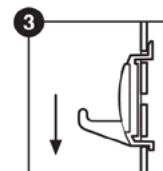

панели TekPanel или направляющие TekTrak.

Инструкция по сборке

Комплект поставки

1		Ключница на 36 брелоков	1 шт.
3		Гайка М4 DIN934	2 шт.

2		Адаптер М4	2 шт.
4		Винт М4х16 DIN7985	2 шт.

Сборка / установка

1. Установить гайки в адаптеры.

2. Разместить адаптеры в пазах панелей TekPanel или направляющих TekTrak.

3. Установить ключницу на адаптеры при помощи винтов

Ø 6 mm

1,0 x 5,5

Ваш **идеальный** гараж
начинается с **GarageTek**