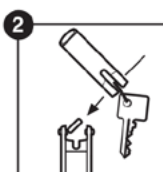

панели TekPanel или направляющие TekTrak.

Инструкция по сборке

Комплект поставки

1		Ключница на 36 брелоков	1 шт.
3		Гайка М4 DIN934	2 шт.

2		Адаптер М4	2 шт.
4		Винт М4х16 DIN7985	2 шт.

Сборка / установка

1. Установить гайки в адаптеры.

2. Разместить адаптеры в пазах панелей TekPanel или направляющих TekTrak.

3. Установить ключницу на адаптеры при помощи винтов

Ø 6 mm

1,0 x 5,5

Ваш **идеальный** гараж
начинается с **GarageTek**