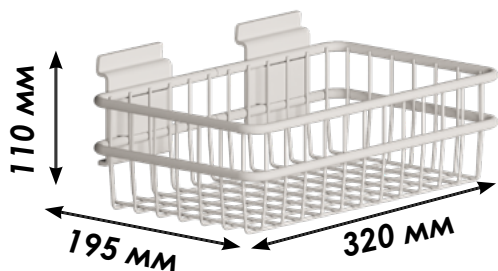

# Корзина малая широкая

15.50.GTR.4002-5

[store.garagetek.ru](https://store.garagetek.ru)

# Характеристики

**Материал:** сталь, эпоксидное/полиэстерное порошковое покрытие

**Габаритные размеры:**

ШхВхГ: 320x110x195 мм

**Габаритные размеры внутреннего пространства:**

ШхВхГ: 300x90x173 мм

Вес нетто: 1,5 кг

Нагрузка: до 6 кг

**Габаритные размеры упаковки:**

ШхВхГ: 320x200x385 мм

Единиц в упаковке: 4

Вес брутто: 6,1 кг