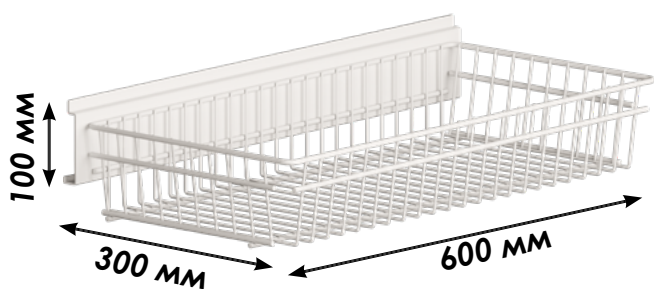

Корзина широкая

15.50.DM.4003

store.garagetek.ru

Характеристики

Материал: сталь, эпоксидное/полиэстерное порошковое покрытие

Габаритные размеры:

ШхВхГ: 635х135х315 мм

Габаритные размеры внутреннего пространства:

ШхВхГ: 600х100х300 мм

Вес нетто: 2,6 кг

Нагрузка: до 20 кг

Габаритные размеры упаковки:

ШхВхГ: 635х225х330 мм

Единиц в упаковке: 2

Вес брутто: 5,2 кг

Назначение