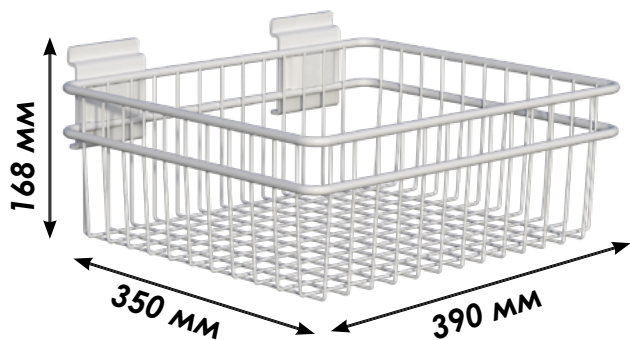

Корзина средняя

15.50.GTR.4002-2

store.garagetek.ru

Характеристики

Материал: сталь, эпоксидное/полиэстерное порошковое покрытие

Габаритные размеры:

ШхВхГ: 390х168х350 мм

Габаритные размеры

внутреннего пространства:

ШхВхГ: 370х314х136 мм

Вес нетто: 2,02 кг

Нагрузка: до 8 кг

Габаритные размеры

упаковки:

ШхВхГ: 390х300х350 мм

Единиц в упаковке: 2

Вес брутто: 4,4 кг

Назначение

Хранение вещей

аксессуары для спорта и сада, игрушки, коробки, канистры и другие предметы весом до 8 кг.

*Адаптирована под размеры пластиковых контейнеров GarageTek объемом 5 л, 9 л, 18 л, 34 л.

Применение в системе GT

Устанавливается на основу системы хранения GT:

панели TekPanel или направляющие TekTrak.

Пример использования в интерьере

Инструкция по сборке

Комплект поставки

1		Корзина средняя	1 шт.
---	---	-----------------	-------