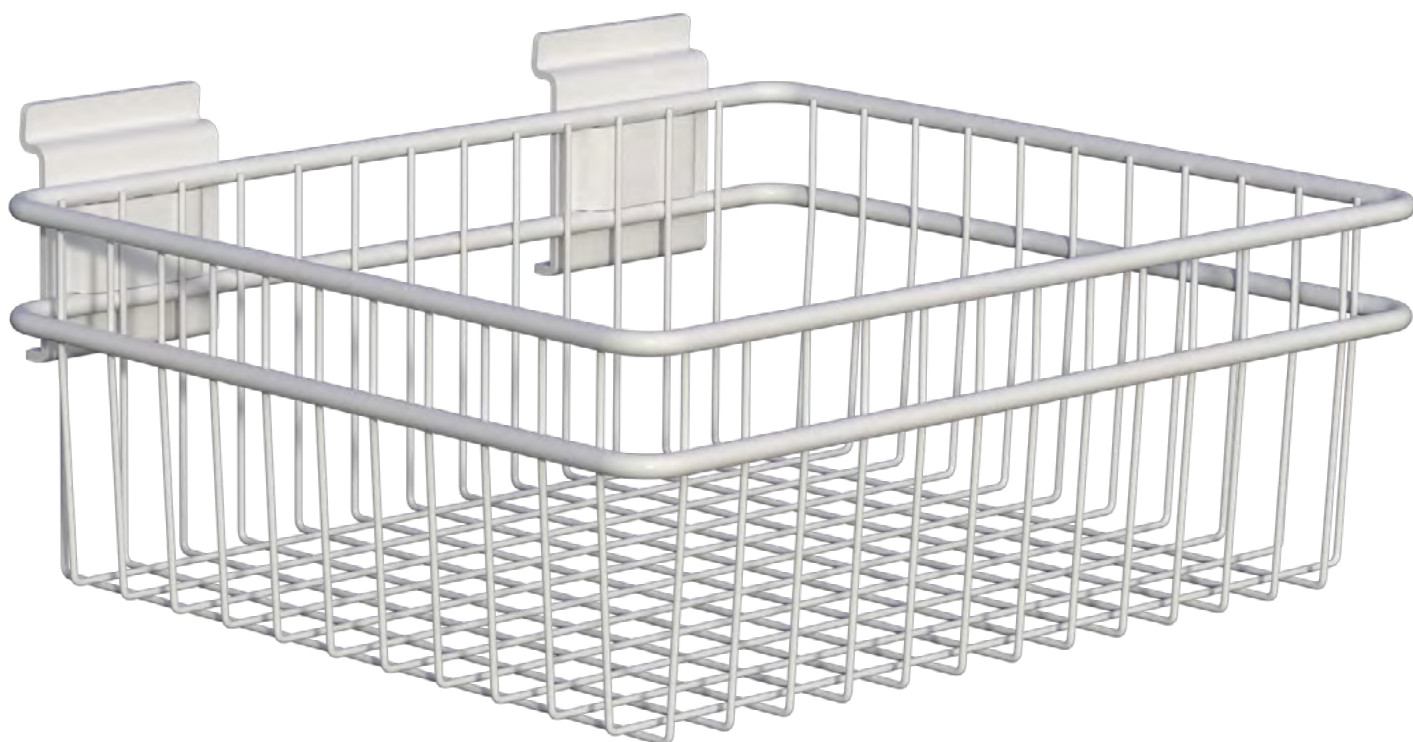

Корзина средняя

15.50.GTR.4002-2

store.garagetek.ru

Характеристики

Материал: сталь, эпоксидное/полиэстерное порошковое покрытие

Габаритные размеры:

ШхВхГ: 390х168х350 мм

Габаритные размеры

внутреннего пространства:

ШхВхГ: 370х314х136 мм

Вес нетто: 2,02 кг

Нагрузка: до 8 кг

Габаритные размеры

упаковки:

ШхВхГ: 390х300х350 мм

Единиц в упаковке: 2

Вес брутто: 4,4 кг

Назначение

Хранение вещей

аксессуары для спорта и сада, игрушки, коробки, канистры и другие предметы весом до 8 кг.

*Адаптирована под размеры пластиковых контейнеров GarageTek объемом 5 л, 9 л, 18 л, 34 л.

Применение в системе GT

Устанавливается на основу системы хранения GT:

панели TekPanel или направляющие TekTrak.

Пример использования в интерьере

Инструкция по сборке

Комплект поставки

1		Корзина средняя	1 шт.
---	---	-----------------	-------