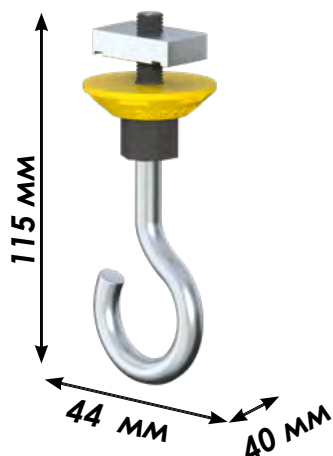

Комплект установки двухточечного подъёмника на PowerTrak

16.60.DM.2872

store.garagetek.ru

Характеристики

Состав комплекта:

16.20.GTR.9002 - Крючок малый для PowerTrack - 2 шт.

Материал: сталь, полипропилен

Габаритные размеры:

ШхВхГ: 40x115x44 мм

Вес нетто: 0,122 кг

Нагрузка: 20 кг

Габаритные размеры упаковки:

ШхВхГ: 190x260x330 мм

Единиц в упаковке: 25

Вес брутто: 4 кг

Назначение