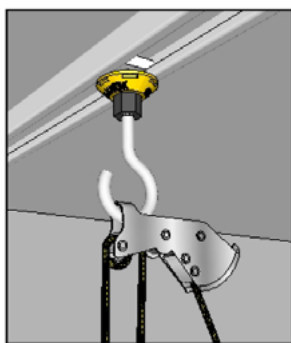

и опорные рельсы подвесных антресолей 16.30.GTR.7004 / 7004D.

Вспомогательный аксессуар

Комплект служит адаптером для установки тросового двухточечного подъемника 18.20.HN.4011E на потолочные рельсы PowerTrak.

Инструкция по сборке

Комплект поставки

1		Крючок малый для PowerTrack	2 шт.
3		Гайка для PowerTrack	2 шт.

2		Соединитель шестигранный	2 шт.
4		Шайба декоративная	2 шт.

Сборка/Установка

Сборка на рельсе PowerTrack