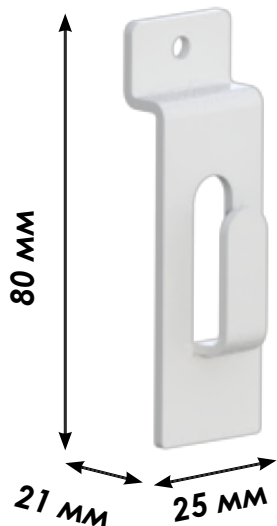

Крючок мини

15.30.DM.4016

store.garagetek.ru

Характеристики

Материал: сталь, эпоксидное/полиэстерное порошковое покрытие

Габаритные размеры:

ШхВхГ: 25x80x21 мм

Вес нетто: 0,04кг

Нагрузка: до 2 кг

Габаритные размеры упаковки:

ШхВхГ: 200x140x155 мм

Единиц в упаковке: 96

Вес брутто: 4,11 кг

Сканируй и узнай больше

Назначение

Хранение вещей

настенные часы, ключи, инструменты, рамки с фотографиями и другие небольшие легкие предметы весом до 2 кг.

Применение в системе GT

Устанавливается на основу системы хранения GT: панели TekPanel или направляющие TekTrak.

Пример использования в интерьере

Инструкция по сборке

Комплект поставки

1		Крючок мини	1 шт.
---	---	-------------	-------

Сборка

Аксессуар поставляется в собранном виде.

Установка

1.