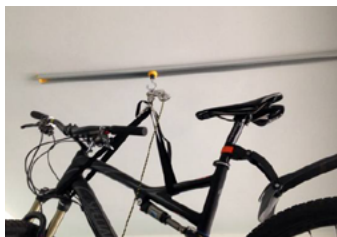

Вспомогательный аксессуар

Служит адаптером для установки тросовых подъемников на потолочные рельсы.

Требуется 1, 2 или 4 комплекта крючков 16.20.

GTR.9002 в соответствии с количеством точек подвеса подъемника.