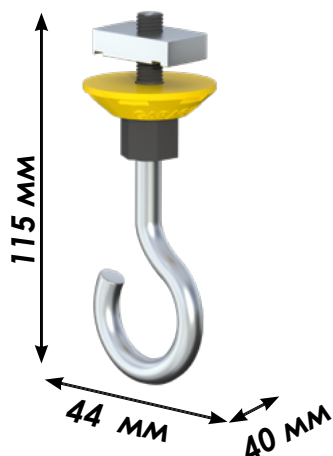

Крючок малый для PowerTrak

16.20.GTR.9002

store.garagetek.ru

Характеристики

Материал: Сталь, полипропилен

Габаритные размеры:

ШхВхГ: 40x115x44 мм

Вес нетто: 0,122 кг

Нагрузка: 20 кг

Габаритные размеры

упаковки:

ШхВхГ: 190x260x330 мм

Единиц в упаковке: 25

Вес брутто: 4 кг

Сканируй и узнай
больше

Назначение