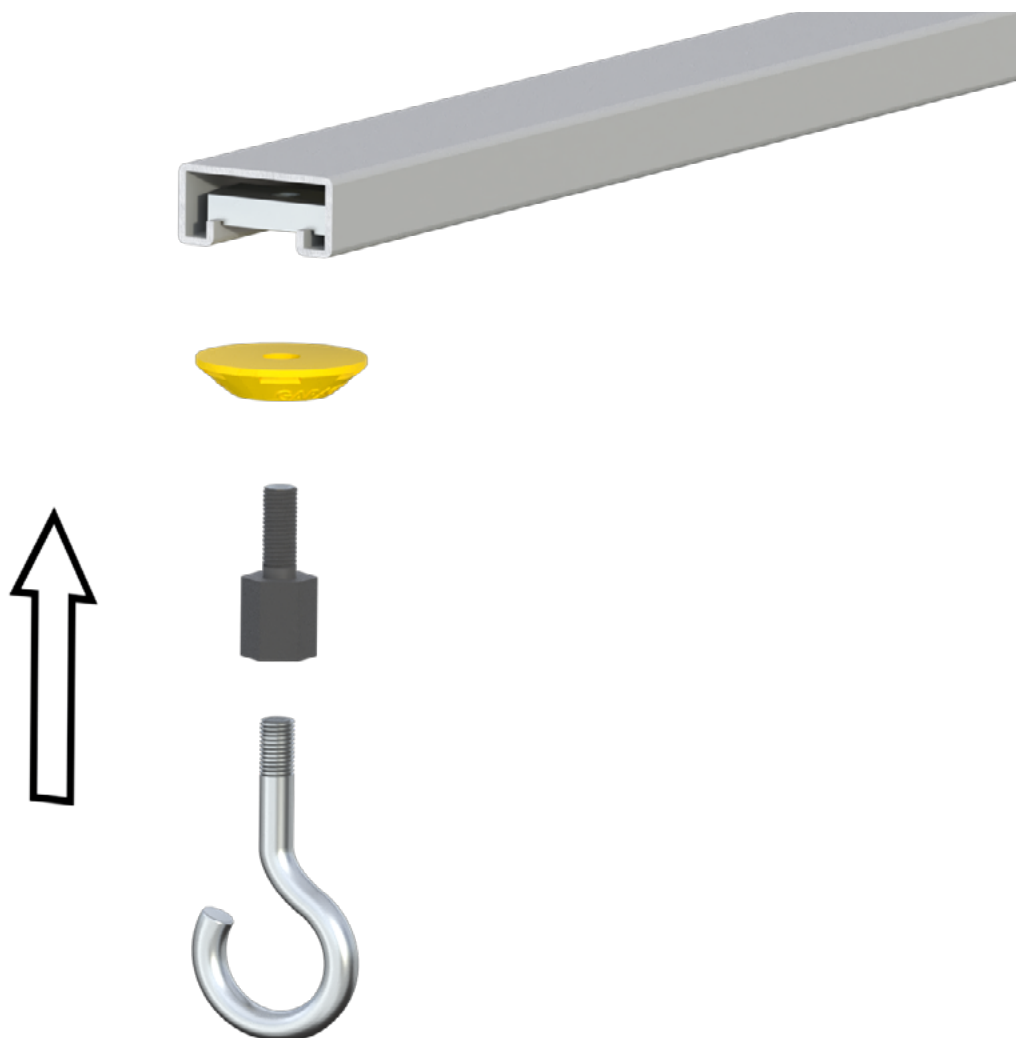

Инструкция по сборке

Комплект поставки

1		Крючок малый для PowerTrack	1 шт.
3		Гайка для PowerTrack	1 шт.

2		Соединитель шестигранный	1 шт.
4		Шайба декоративная	1 шт.

Сборка/Установка

Сборка на рельсе PowerTrack