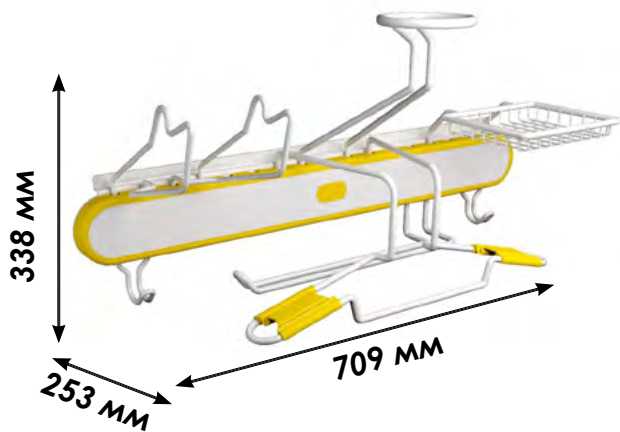

# Кронштейн для экипировки

15.10.GTR.2023Y / 2023G

[store.garagetek.ru](https://store.garagetek.ru)

[store.garagetek.ru](https://store.garagetek.ru)

# Характеристики

**Материал:** пластик, PLA. сталь, полимерное порошковое покрытие

**Габаритные размеры:**

ШхВхГ: 709 x 338 x 253 мм

Вес нетто: 4,7 кг

Нагрузка: до 23 кг

**Габаритные размеры**

**упаковки:**

ШхВхГ: 710 x 340 x 255 мм

Единиц в упаковке: 1

Вес брутто: 4,8 кг