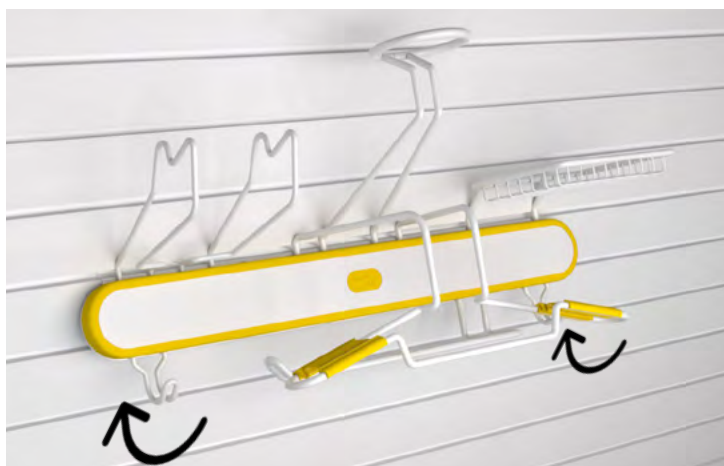

Установка

1.