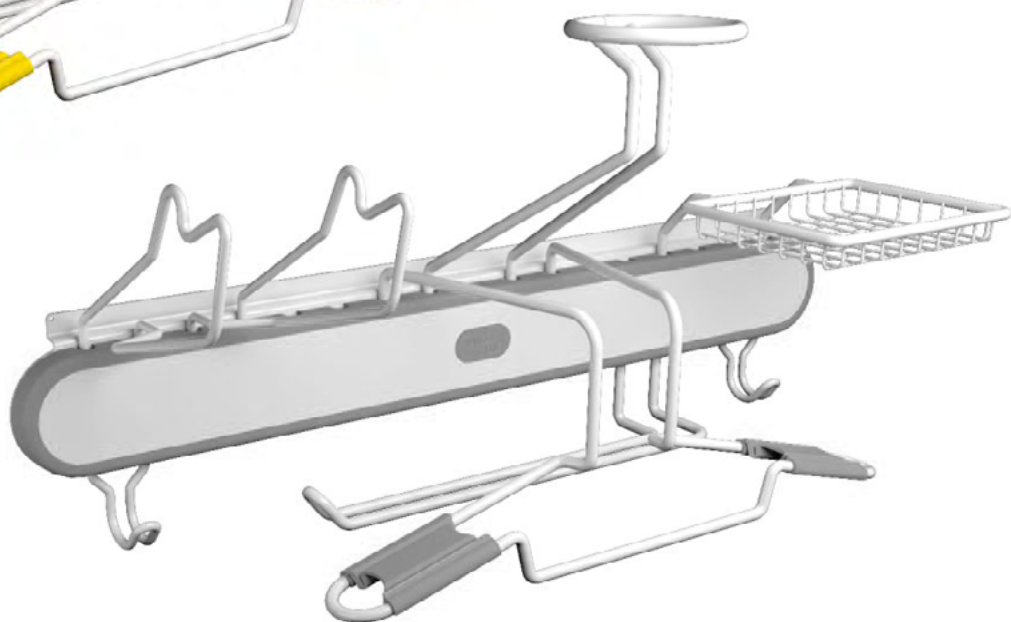

# Кронштейн для экипировки

15.10.GTR.2023Y / 2023G

[store.garagetek.ru](https://store.garagetek.ru)

[store.garagetek.ru](https://store.garagetek.ru)

# Характеристики

**Материал:** пластик, PLA. сталь, полимерное порошковое покрытие

**Габаритные размеры:**

ШхВхГ: 709 x 338 x 253 мм

Вес нетто: 4,7 кг

Нагрузка: до 23 кг

**Габаритные размеры**

**упаковки:**