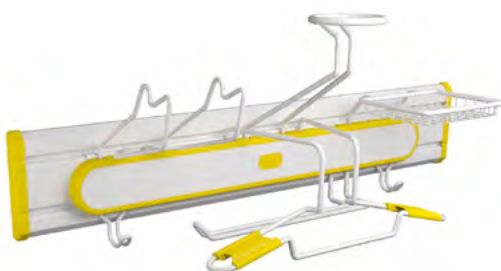

Применение в системе GT

Устанавливается на основу системы хранения GT:

панели TekPanel или направляющие TekTrak.