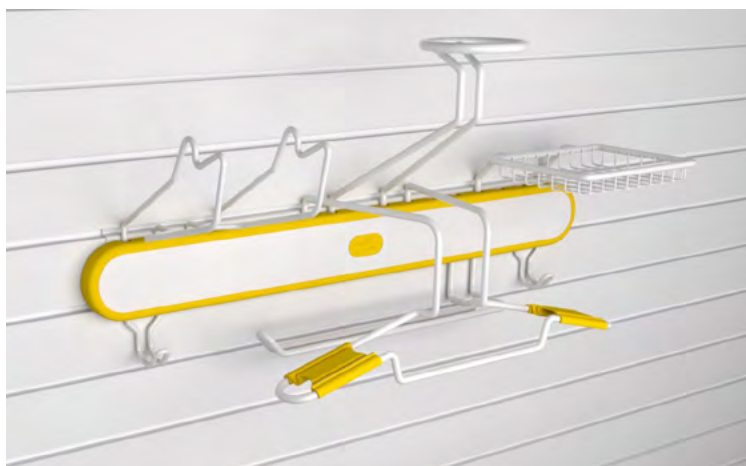

Инструкция по сборке

Комплект поставки

1		Металлическая часть с перемычками	1 шт.

2		Накладка желтая/серая	1 шт.

Сборка

Для вашего удобства аксессуар поставляется в собранном виде.

Если решите сменить цветовую гамму в интерьере, приобретите у менеджера накладку нужного цвета и самостоятельно замените.

Установка

1.

2.