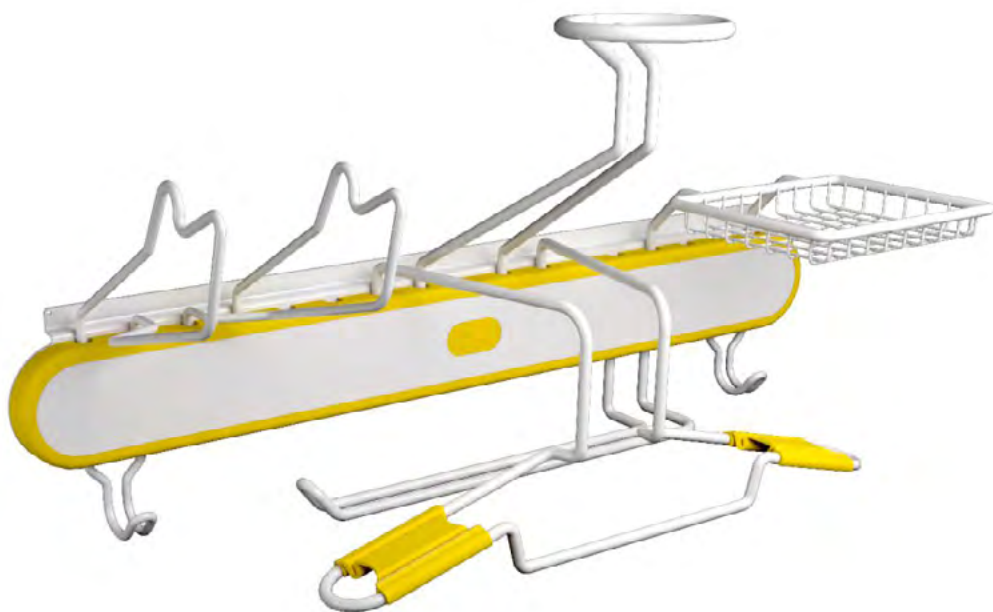

# Кронштейн для экипировки

15.10.GTR.2023Y / 2023G

[store.garagetek.ru](https://store.garagetek.ru)

[store.garagetek.ru](https://store.garagetek.ru)

# Характеристики

**Материал:** пластик, PLA. сталь, полимерное порошковое покрытие

**Габаритные размеры:**

ШхВхГ: 709 x 338 x 253 мм

Вес нетто: 4,7 кг

Нагрузка: до 23 кг

**Габаритные размеры**

**упаковки:**

# Применение в системе GT

Устанавливается на основу системы хранения GT:

панели TekPanel или направляющие TekTrak.