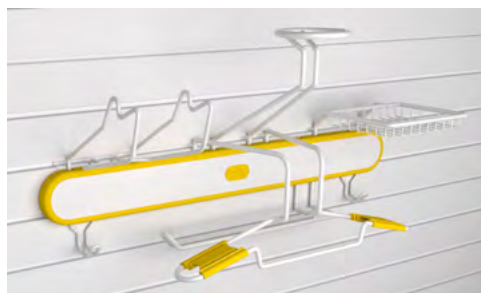

## Хранение экипировки

шлем, перчатки, куртка и другие предметы общим весом до 23 кг. Подойдет для хранения экипировки для мотоцикла, снегохода, квадроцикла и другой мототехники.

# Применение в системе GT

Устанавливается на основу системы хранения GT:

панели TekPanel или направляющие TekTrak.