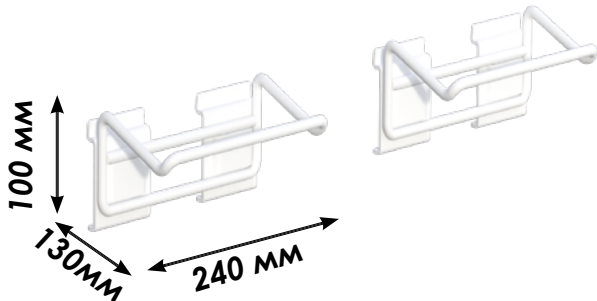

Кронштейн для хранения велосипеда

15.95.GTR.1691

store.garagetek.ru

Характеристики

Вертикальный адаптер

Материал: сталь, эпоксидное/полиэстерное порошковое покрытие
ШхВхГ: 80x90x35мм

Ремень с карабином

Регулируемая длина: 110 - 450 мм
Ширина ремня: 30 мм

Велоупор

Материал: сталь, эпоксидное/полиэстерное порошковое покрытие
ШхВхГ: 240x100x130мм

Нагрузка: до 20 кг

Вес нетто: 2,4 кг

Назначение

Хранение велосипеда

Комбинация из трёх кронштейнов подходит для любого типа велосипедов до 20 кг. Два держателя надежно удерживают колёса, верхний кронштейн с ремнем регулирует степень прилегания к стене.

Применение в системе GT

Устанавливается на основу системы хранения GT: панели TekPanel или направляющие TekTrak.

Пример использования в интерьере

Инструкция по сборке

Комплект поставки

1		Вертикальный адаптер	1 шт.
3		Ремень с карабином	1 шт.