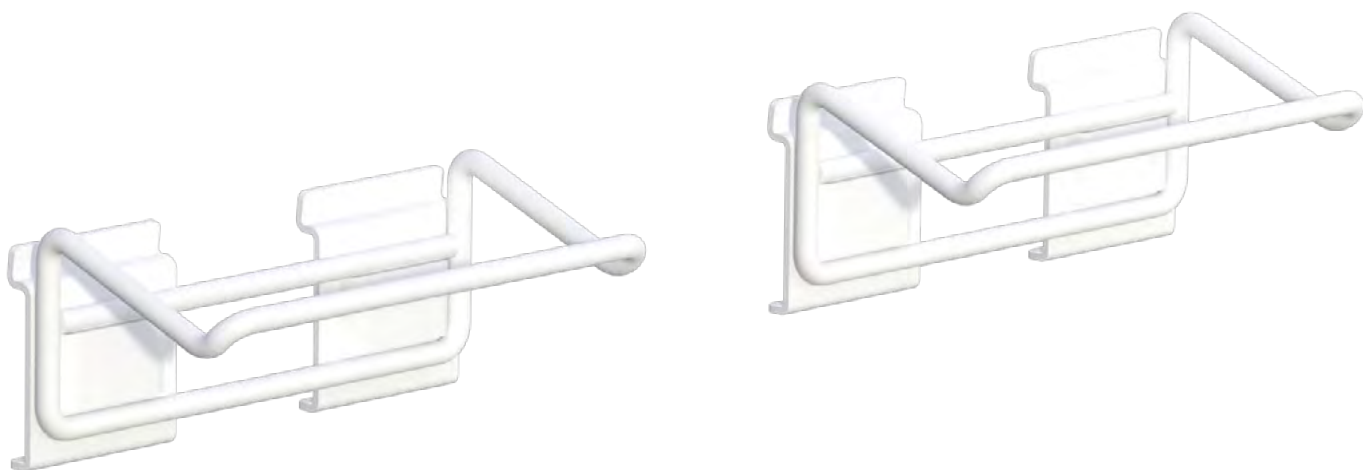

Кронштейн для хранения велосипеда

15.95.GTR.1691

store.garagetek.ru

Характеристики

Вертикальный адаптер

Материал: сталь, эпоксидное/полиэстерное порошковое покрытие
ШхВхГ: 80x90x35мм

Ремень с карабином

Регулируемая длина: 110 - 450 мм
Ширина ремня: 30 мм

Велоупор

Материал: сталь, эпоксидное/полиэстерное порошковое покрытие
ШхВхГ: 240x100x130мм

Нагрузка: до 20 кг

Вес нетто: 2,4 кг

Назначение

Хранение велосипеда

Комбинация из трёх кронштейнов подходит для любого типа велосипедов до 20 кг. Два держателя надежно удерживают колёса, верхний кронштейн с ремнем регулирует степень прилегания к стене.

Применение в системе GT

Устанавливается на основу системы хранения GT: панели TekPanel или направляющие TekTrak.

Пример использования в интерьере

Инструкция по сборке

Комплект поставки

1		Вертикальный адаптер	1 шт.
3		Ремень с карабином	1 шт.

2		Велоупор	2 шт.
---	--	----------	-------

Сборка

Аксессуар поставляется в собранном виде.

Установка

1.

2.

3.

4.