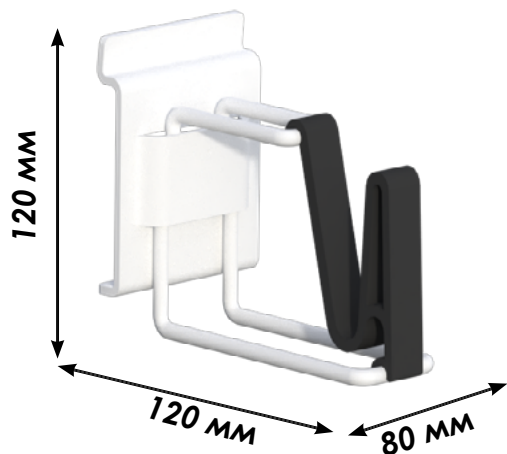

# Кронштейн для сноуборда

15.95.GTR.1982

[store.garagetek.ru](https://store.garagetek.ru)

# Характеристики

**Материал:** сталь, эпоксидное/полиэстерное порошковое покрытие, пластик

## Габаритные размеры:

ШхВхГ: 80x120x120 мм

Вес нетто: 0,756кг

Нагрузка: до 6 кг

## Габаритные размеры упаковки:

ШхВхГ: 80x120x120 мм

Единиц в упаковке: 2

Вес брутто: 0,81 кг

Сканируй и узнай больше