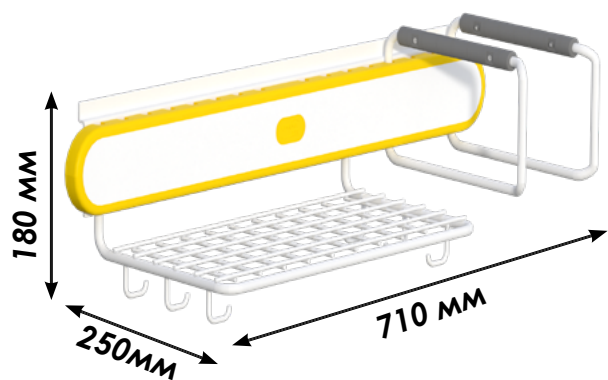

Кронштейн для лыж

15.10.GTR.2019GRC / 2019YRC

store.garagetek.ru

store.garagetek.ru

Характеристики

Материал: пластик, сталь, эпоксидное/полиэстерное порошковое покрытие

Габаритные размеры:

Верхняя часть ШхВхГ: 710x180x250мм

Нагрузка: до 18 кг

Вес нетто: 3,5 кг

Габаритные размеры упаковки:

ШхВхГ: 710x180x250мм

Единиц в упаковке: 1

Вес брутто: 3,7 кг

Назначение

Хранение вещей

горные или беговые лыжи, ботинки, защитные очки, перчатки, шлемы и другие предметы общим весом до 18 кг.

Держатель для лыж регулируется по ширине.

Применение в системе GT

Устанавливается на основу системы хранения GT: панели TekPanel или направляющие TekTrak.

Сборка

Для вашего удобства аксессуар поставляется в собранном виде.

**Декоративная накладка
с желтой рамкой**
15.12.DM.2000AY

**Декоративная накладка
с серой рамкой**
15.12.DM.2000AG

Схема крепления

Держатель регулируется по ширине, чтобы надежно зафиксировать комплект лыж.