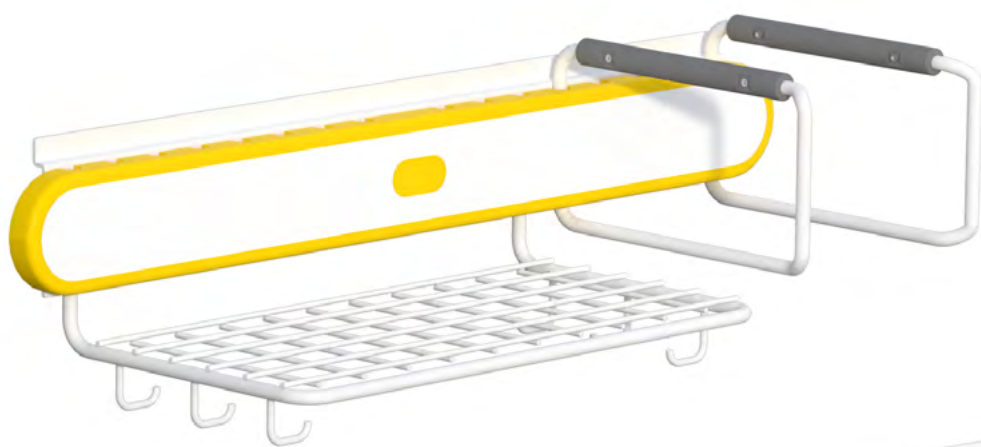

Кронштейн для лыж

15.10.GTR.2019GRC / 2019YRC

store.garagetek.ru

store.garagetek.ru

Характеристики

Материал: пластик, сталь, эпоксидное/полиэстерное порошковое покрытие

Габаритные размеры:

Верхняя часть ШхВхГ: 710x180x250мм

Нагрузка: до 18 кг

Вес нетто: 3,5 кг

Габаритные размеры упаковки:

ШхВхГ: 710x180x250мм

Единиц в упаковке: 1

Вес брутто: 3,7 кг

Назначение

Хранение вещей

горные или беговые лыжи, ботинки, защитные очки, перчатки, шлемы и другие предметы общим весом до 18 кг.

Держатель для лыж регулируется по ширине.

Применение в системе GT

Устанавливается на основу системы хранения GT: панели TekPanel или направляющие TekTrak.

Сборка

Для вашего удобства аксессуар поставляется в собранном виде.

**Декоративная накладка
с желтой рамкой**
15.12.DM.2000AY

**Декоративная накладка
с серой рамкой**
15.12.DM.2000AG

Схема крепления

Держатель регулируется по ширине, чтобы надежно зафиксировать комплект лыж.