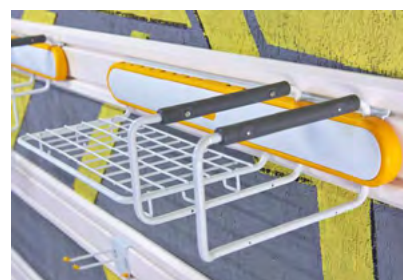

Кронштейн для лыж

15.10.GTR.2019GRC / 2019YRC

store.garagetek.ru

store.garagetek.ru

Характеристики

Материал: пластик, сталь, эпоксидное/полиэстерное порошковое покрытие

Габаритные размеры:

Верхняя часть ШхВхГ: 710x180x250мм

горные или беговые лыжи, ботинки, защитные очки, перчатки, шлемы и другие предметы общим весом до 18 кг.

Держатель для лыж регулируется по ширине.

Применение в системе GT

Устанавливается на основу системы хранения GT: панели TekPanel или направляющие TekTrak.