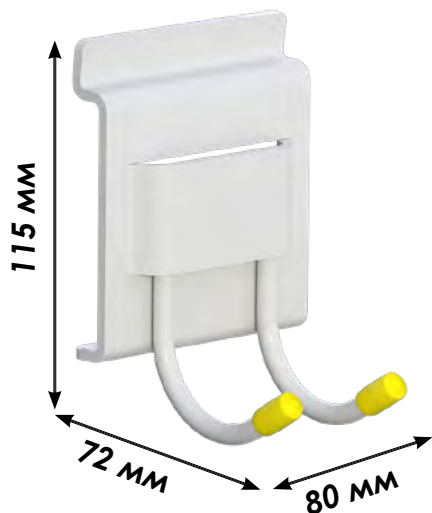

Крючок малый

15.30.GTR.30012

store.garagetek.ru

Характеристики

Материал: сталь, эпоксидное/полиэстерное порошковое покрытие, силикон

Габаритные размеры:

ШхВхГ: 80x115x72 мм

Вес нетто: 0,266кг

Нагрузка: до 6 кг

Габаритные размеры упаковки:

ШхВхГ: 400x90x260 мм

Единиц в упаковке: 10

Вес брутто: 2,86 кг

Сканируй и узнай больше

Назначение

Хранение вещей

садовый инвентарь, аксессуары для спорта, одежда, экипировка, рюкзаки, инструменты, провода и другие предметы весом до 6 кг.

Применение в системе GT

Устанавливается на основу системы хранения GT: панели TekPanel или направляющие TekTrak.

Пример использования в интерьере

Инструкция по сборке

Комплект поставки

1		Крючок малый	1 шт.
---	---	--------------	-------

Сборка

Аксессуар поставляется в собранном виде.

Установка

1.