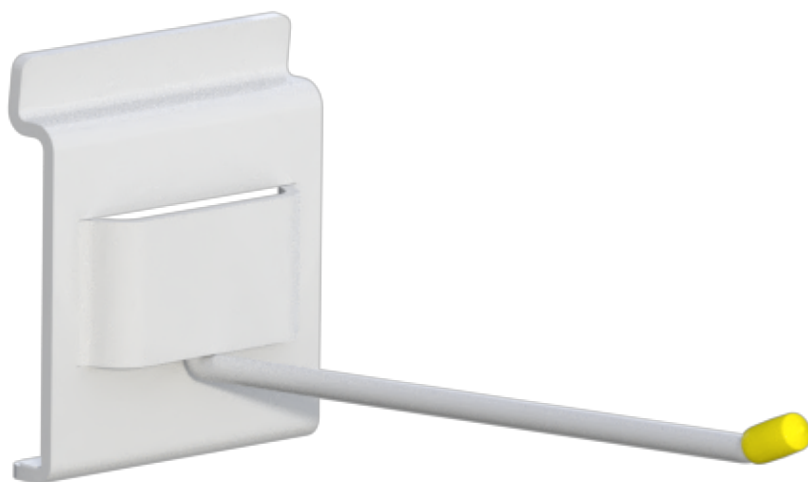

Крючок одинарный

15.30.GTR.3001 1-3

store.garagetek.ru

Характеристики

Материал: сталь, эпоксидное/полиэстерное порошковое покрытие, силикон

Габаритные размеры:

ШхВхГ: 80x93x203 мм

Вес нетто: 0,26кг

Нагрузка: до 6 кг

Габаритные размеры упаковки:

ШхВхГ: 340x85x270 мм

Единиц в упаковке: 8

Вес брутто: 2,2 кг

Сканируй и узнай больше

Назначение

Хранение вещей

садовый инвентарь, аксессуары для спорта, одежда, экипировка, инструменты, рюкзаки и другие предметы весом до 6 кг.

Применение в системе GT

Устанавливается на основу системы хранения GT: панели TekPanel или направляющие TekTrak.

Пример использования в интерьере

Инструкция по сборке

Комплект поставки

1		Крючок одинарный	1 шт.
---	---	------------------	-------

Сборка

Аксессуар поставляется в собранном виде.

Установка

1.