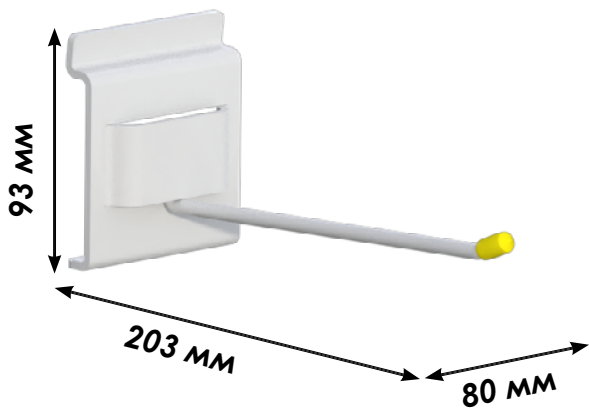

Крючок одинарный

15.30.GTR.3001 1-3

store.garagetek.ru

Характеристики

Материал: сталь, эпоксидное/полиэстерное порошковое покрытие, силикон

Габаритные размеры:

ШхВхГ: 80x93x203 мм

Вес нетто: 0,26кг

Нагрузка: до 6 кг

Габаритные размеры упаковки:

ШхВхГ: 340x85x270 мм

Единиц в упаковке: 8

Вес брутто: 2,2 кг

Сканируй и узнай больше

Назначение

Хранение вещей