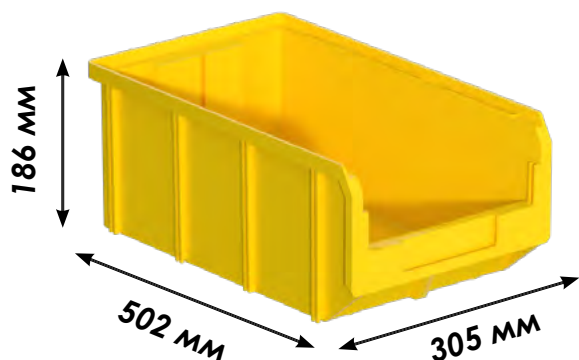

Лоток большой глубокий

19.40.ST.V4Y / 19.40.ST.V4G

store.garagetek.ru

store.garagetek.ru

Характеристики

Материал: ударопрочный пластик

Габаритные размеры:

ШхВхГ: 305x186x502мм

Объем: 20 л

Вес нетто: 1.380 кг

Нагрузка: до 10 кг

Цвет: желтый (19.40.ST.V4Y) и серый (19.40.ST.V4G)

Габаритные размеры упаковки:

ШхВхГ: 600x450x600 мм

Единиц в упаковке: 7

Назначение

15.80.DM.3011

Кронштейн для лотков
основа-крепление для лотков и контейнеров

- Материал: сталь
- ШхВхГ: 610x88x23 мм
- Вес нетто: 0,48 кг

Инструкция по сборке

Комплект поставки

1		Лоток большой глубокий желтый / серый	1 шт.
---	---	---------------------------------------	-------