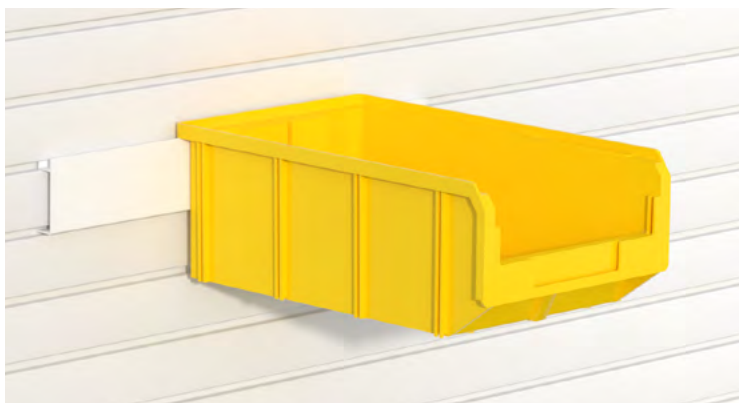

Инструкция по сборке

Комплект поставки

1		Лоток большой глубокий желтый / серый	1 шт.

Сборка

Аксессуар поставляется в собранном виде.

Установка

1.

2.

3.

4.