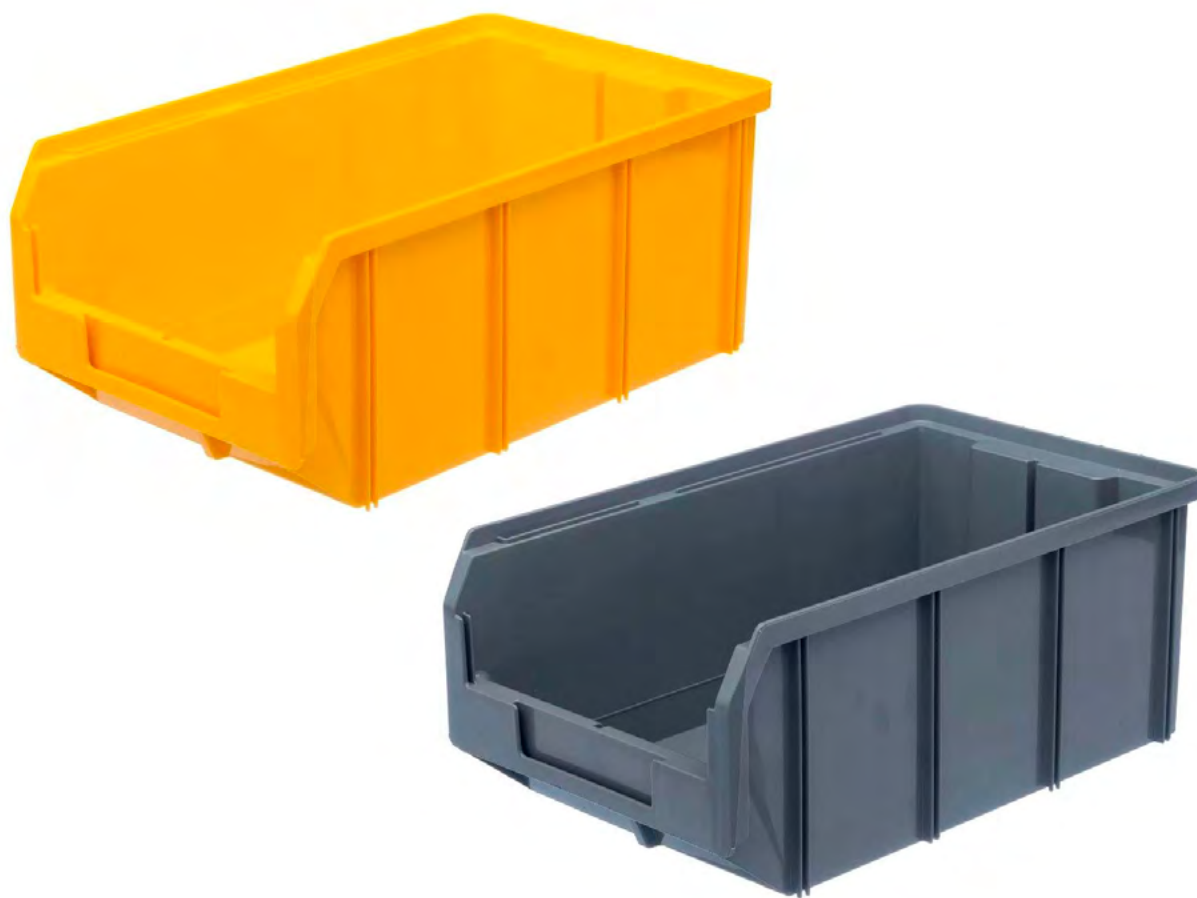

Лоток большой глубокий

19.40.ST.V4Y / 19.40.ST.V4G

store.garagetek.ru

store.garagetek.ru

Характеристики

Материал: ударопрочный пластик

Габаритные размеры:

ШхВхГ: 305x186x502мм

Объем: 20 л

Вес нетто: 1.380 кг

Нагрузка: до 10 кг

Цвет: желтый (19.40.ST.V4Y) и серый (19.40.ST.V4G)

Габаритные размеры упаковки:

ШхВхГ: 600x450x600 мм

Единиц в упаковке: 7

Назначение

Настольный переносной аксессуар для хранения, можно штабелировать

Навесной аксессуар, зафиксированный на настенных панелях и направляющих GT с помощью специального кронштейна 15.80.DM.3011

Дополнительные аксессуары

15.80.DM.3011

Кронштейн для лотков
основа-крепление для лотков и контейнеров

- Материал: сталь
- ШхВхГ: 610x88x23 мм
- Вес нетто: 0,48 кг

Инструкция по сборке

Комплект поставки

1		Лоток большой глубокий желтый / серый	1 шт.
---	---	---------------------------------------	-------