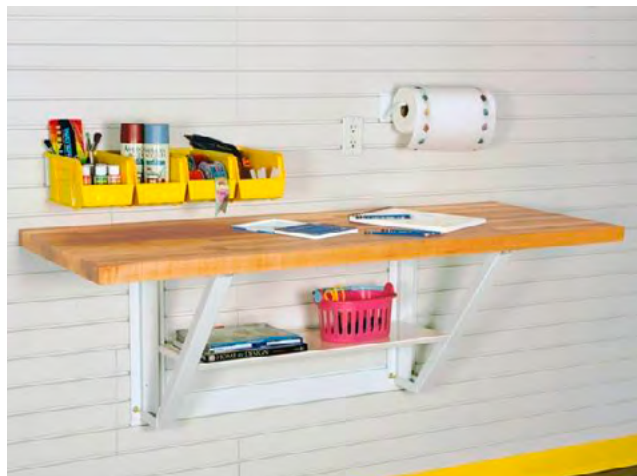

Подвесной стол со столешницей из массива дуба 120 см / 150 см

28.10.GTR.1841 / 28.10.GTR.1842

store.garagetek.ru

store.garagetek.ru

Характеристики

	28.10.GTR.1841	28.10.GTR.1842
Материал:	сталь, дуб	
Габаритные размеры:		
ШхВхГ:	1220x570x665 мм	1500x570x665 мм
Вес нетто:	30,7 кг	37 кг
Нагрузка:	до 90 кг	до 68 кг
Габаритные размеры упаковки:		
ШхВхГ:	короб 1 1200x650x40 мм короб 2 1235x540x115 мм	короб 1 1500x650x40 мм короб 2 1235x540x115 мм
Единиц в упаковке:	по 1	по 1
Вес брутто:	32 кг	38 кг

Назначение

Организация рабочего места

Универсальный стол с прочной столешницей.

Навесной: легко поддерживать чистоту под ним.

Стол оборудован полкой.

Для установки больших тисков, точильного станка и других тяжелых предметов следует использовать стационарный верстак.

Применение в системе GT

Устанавливается на основу системы хранения GT: панели TekPanel или направляющие TekTrak.

Пример использования в интерьере

Дополнительные аксессуары

Расширяют функционал. Приобретаются отдельно.