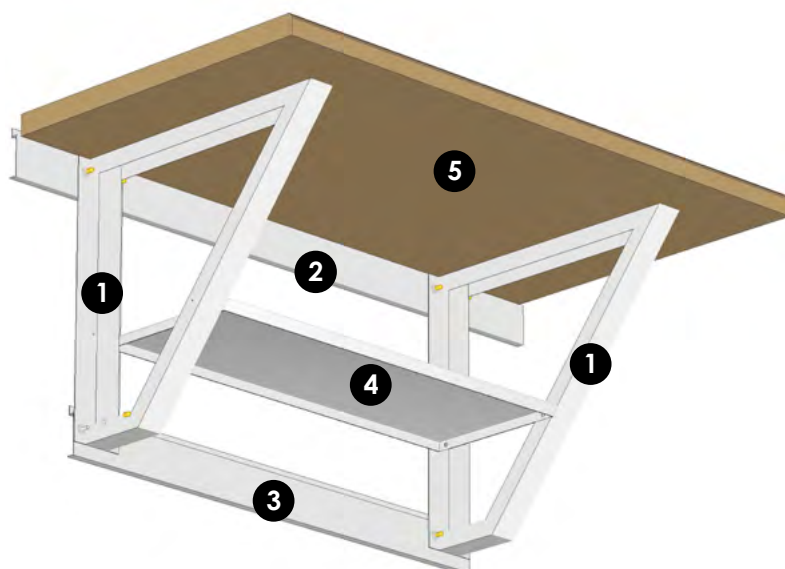

Назначение

Организация рабочего места

Универсальный стол с прочной столешницей.

Навесной: легко поддерживать чистоту под ним.

Стол оборудован полкой.

Для установки больших тисков, точильного станка и других тяжелых предметов следует использовать стационарный верстак.

Выдвижной ящик-корзина

15.50.DM.1309

Задействует для хранения место под столешницей

Инструкция по сборке

Комплект поставки

1		Боковина	2 шт.
3		Направляющая нижняя	1 шт.
5		Заглушка	8 шт.
7		Шайба	8 шт.
9		Полка	1 шт.

2		Направляющая верхняя	1 шт.
4		Столешница из массива дуба	1 шт.
6		Гайка	8 шт.
8		Саморез с шляпкой 4,5x50	6 шт.

Необходимый инструмент

Шуруповерт
с крестовой битой

Отвертка и ключ

При установке на направляющие TekTrak стол фиксируется на двух TekTrak с шагом 433 мм.

Установка

1. На установленные треки (TekTrack) или панели (TekPanel) необходимо установить верхнюю направляющую (2) и нижнюю направляющую (3)

2. На направляющие (2) и (3) установите боковые скобы (1) при помощи гайки, шайбы и заглушки