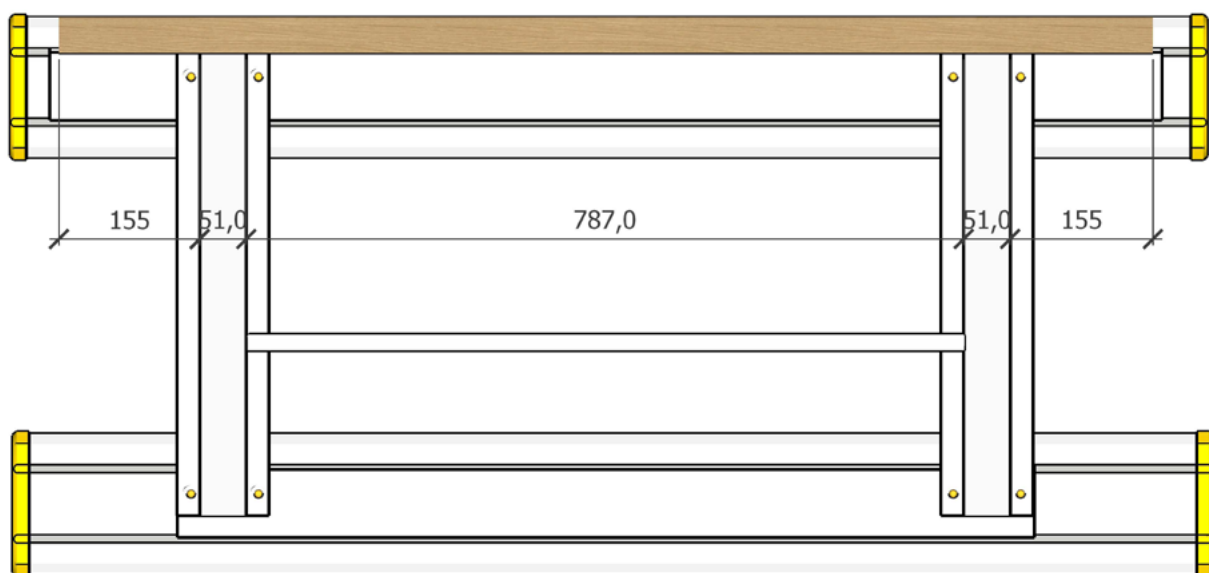

Подвесной стол со столешницей из массива дуба 120 см / 150 см

28.10.GTR.1841 / 28.10.GTR.1842

store.garagetek.ru

store.garagetek.ru

Характеристики

	28.10.GTR.1841	28.10.GTR.1842
Материал:	сталь, дуб	
Габаритные размеры:		
ШхВхГ:	1220x570x665 мм	1500x570x665 мм
Вес нетто:	30,7 кг	37 кг
Нагрузка:	до 90 кг	до 68 кг
Габаритные размеры упаковки:		
ШхВхГ:	короб 1 1200x650x40 мм короб 2 1235x540x115 мм	короб 1 1500x650x40 мм короб 2 1235x540x115 мм
Единиц в упаковке:	по 1	по 1
Вес брутто:	32 кг	38 кг

2		Направляющая верхняя	1 шт.
4		Столешница из массива дуба	1 шт.
6		Гайка	8 шт.
8		Саморез с шляпкой 4,5x50	6 шт.

Необходимый инструмент

Шуруповерт
с крестовой битой

Отвертка и ключ

При установке на направляющие TekTrak стол фиксируется на двух TekTrak с шагом 433 мм.

Установка

1. На установленные треки (TekTrack) или панели (TekPanel) необходимо установить верхнюю направляющую (2) и нижнюю направляющую (3)

2. На направляющие (2) и (3) установите боковые скобы (1) при помощи гайки, шайбы и заглушки