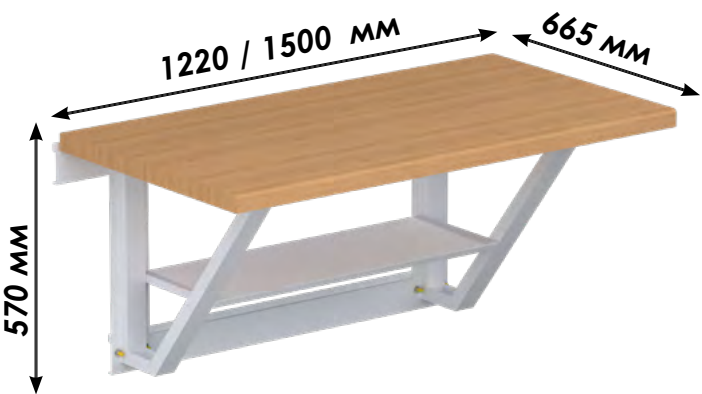

Подвесной стол со столешницей из массива дуба 120 см / 150 см

28.10.GTR.1841 / 28.10.GTR.1842

store.garagetek.ru

store.garagetek.ru

Характеристики

	28.10.GTR.1841	28.10.GTR.1842
Материал:	сталь, дуб	
Габаритные размеры:		
ШхВхГ:	1220x570x665 мм	1500x570x665 мм
Вес нетто:	30,7 кг	37 кг
Нагрузка:	до 90 кг	до 68 кг
Габаритные размеры упаковки:		
ШхВхГ:	короб 1 1200x650x40 мм короб 2 1235x540x115 мм	короб 1 1500x650x40 мм короб 2 1235x540x115 мм
Единиц в упаковке:	по 1	по 1
Вес брутто:	32 кг	38 кг

Назначение

Организация рабочего места

Универсальный стол с прочной столешницей.

Навесной: легко поддерживать чистоту под ним.

Стол оборудован полкой.

Для установки больших тисков, точильного станка и других тяжелых предметов следует использовать стационарный верстак.

Выдвижной ящик-корзина

15.50.DM.1309

Задействует для хранения место под столешницей

Инструкция по сборке

Комплект поставки

1		Боковина	2 шт.
3		Направляющая нижняя	1 шт.
5		Заглушка	8 шт.
7		Шайба	8 шт.
9		Полка	1 шт.