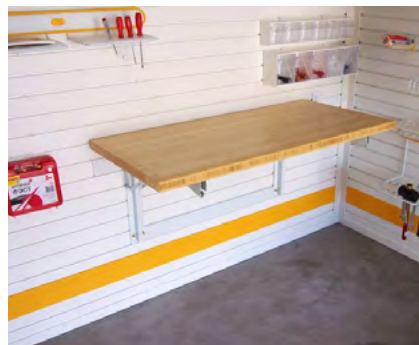

Характеристики

Материал: Сталь, Дуб массив

Габаритные размеры:
ШхВхГ: 1220х625х670 мм
Вес нетто: 30 кг
Нагрузка: до 50 кг

Габаритные размеры упаковки:

	Короб 1	Короб 2
ШхВхГ:	1200х650х40 мм	1250х220х100 мм
Единиц в упаковке:	1 шт.	2 шт.
Вес брутто:	21 кг	18,7 кг

Назначение

Организация рабочего места

Решение для небольшого пространства - компактный стол-трансформер..

После работы стол можно оставить висеть на стене или сложить. В сложенном состоянии стол занимает всего 10 см гаражного пространства. Когда он Вам понадобится, достаточно будет просто потянуть за столешницу.

Для установки больших тисков, точильного станка и других тяжелых предметов следует использовать стационарный верстак.

Применение в системе GT

Устанавливается на основу системы хранения GT: панели TekPanel или направляющие TekTrak.