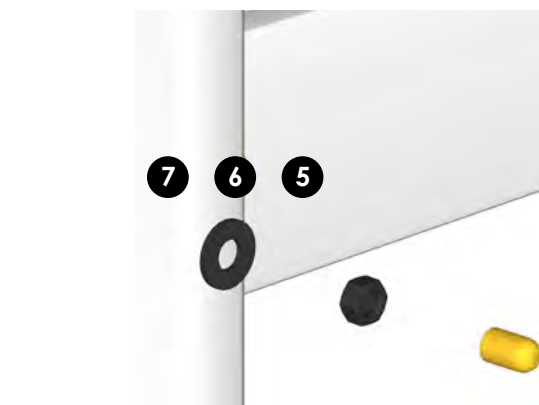

Инструкция по сборке

Комплект поставки

1		Основной механизм	2 шт.	2		Направляющая верхняя	1 шт.
3		Направляющая нижняя	1 шт.	4		Столешница из моссива дуба	1 шт.
5		Заглушка	8 шт.	6		Гайка	8 шт.
7		Шайба	8 шт.	8		Саморез с шляпкой 4,5x50	6 шт.