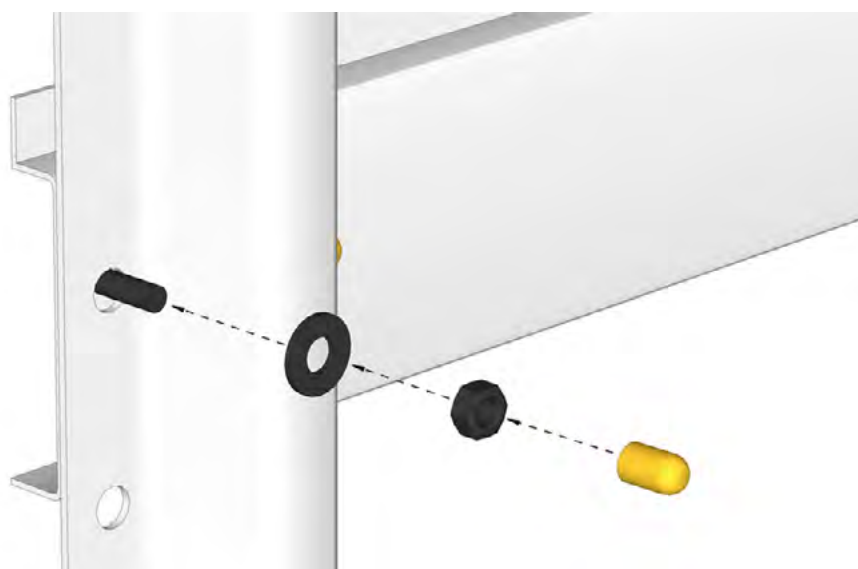

## Необходимый инструмент

Шурупверт с крестовой битой

Отвертка и ключ

При установке на направляющие TekTrak стол фиксируется на двух TekTrak с шагом 433 мм.

## Установка

1. На установленные направляющие TekTrack с шагом 433 мм или панели TekPanel зафиксируйте верхнюю (2) и нижнюю направляющие (3).

2. На направляющие (2) и (3) установите боковые скобы (1) при помощи гайки, шайбы и заглушки.