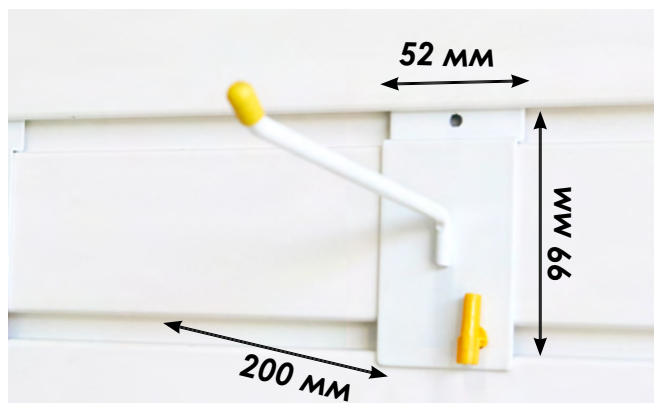

Аксессуары в комплекте

Крючок одинарный

15.30.DM.3001-1

Материал: сталь, эпоксидное/полиэстерное порошковое покрытие, силикон

Габаритные размеры:

ШхВхГ: 52x99x200 мм

Вес нетто: 0,262 кг

Нагрузка: 5 кг

Единиц в упаковке: 9 шт

Крючок двойной

15.30.DM.3001-2

Материал: сталь, эпоксидное/полиэстерное порошковое покрытие, силикон

Габаритные размеры:

ШхВхГ: 80x92x137 мм

Вес нетто: 0,164 кг

Нагрузка: 5 кг