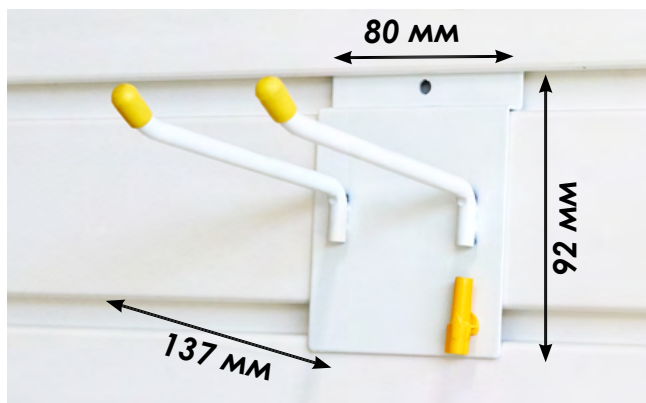

Аксессуары в комплекте

Крючок одинарный

15.30.DM.3001-1

Материал: сталь, эпоксидное/полиэстерное порошковое покрытие, силикон

Габаритные размеры:

ШхВхГ: 52x99x200 мм

Вес нетто: 0,262 кг

Нагрузка: 5 кг

Единиц в упаковке: 9 шт

Крючок двойной

15.30.DM.3001-2

Материал: сталь, эпоксидное/полиэстерное порошковое покрытие, силикон

Габаритные размеры:

ШхВхГ: 80x92x137 мм

Вес нетто: 0,164 кг

Нагрузка: 5 кг