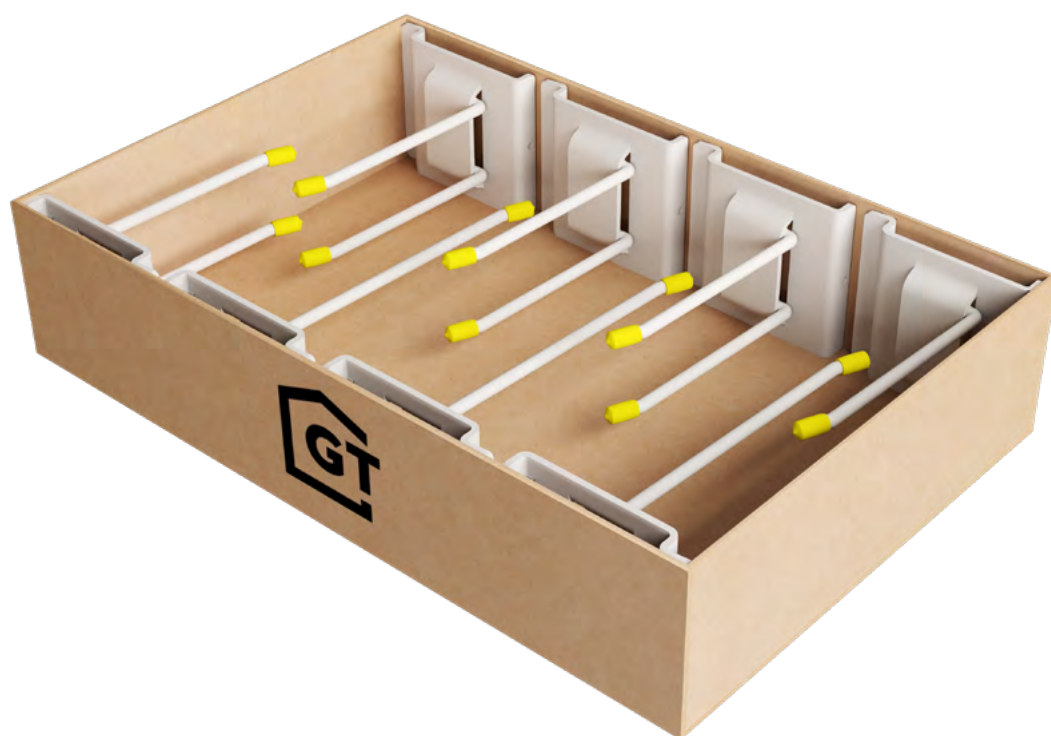

Комплект №1

15.95.GTR.2829

store.garagetek.ru

Характеристики

Состав:

15.30.GTR.30011-4 - Крючок сдвоенный - 5 шт.
15.30.GTR.30011-3 - Крючок одинарный - 3 шт.

Габаритные размеры упаковки:

ШхВхГ: 393x85x258 мм

Единиц в упаковке: 8

Вес брутто: 2,1 кг

Универсальный комплект для хранения вещей на балконе, в кладовой, гараже, подвале и других местах, где необходимо организовать функциональную зону.

Аксессуары в комплекте

Крючок одинарный

15.30.GTR.30011-3

Материал: сталь, эпоксидное/полиэстерное порошковое покрытие, силикон

Габаритные размеры:

ШхВхГ: 80x93x203 мм

Вес нетто: 0,260 кг

Нагрузка: 6 кг

Единиц в упаковке: 3 шт

Сканируй и узнай больше

Крючок сдвоенный

15.30.GTR.30011-4

Материал: сталь, эпоксидное/полиэстерное порошковое покрытие, силикон

Габаритные размеры:

ШхВхГ: 80x93x140 мм

Вес нетто: 0,274 кг

Нагрузка: 6 кг