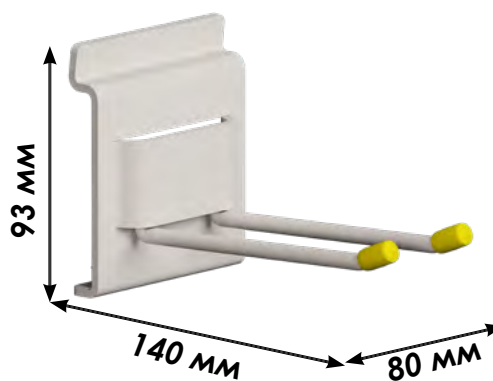

Комплект №1

15.95.GTR.2829

store.garagetek.ru

Характеристики

Состав:

15.30.GTR.30011-4 - Крючок сдвоенный - 5 шт.
15.30.GTR.30011-3 - Крючок одинарный - 3 шт.

Габаритные размеры упаковки:

ШхВхГ: 393x85x258 мм

Крючок одинарный

15.30.GTR.30011-3

Материал: сталь, эпоксидное/полиэстерное порошковое покрытие, силикон

Габаритные размеры:

ШхВхГ: 80x93x203 мм

Вес нетто: 0,260 кг

Нагрузка: 6 кг

Единиц в упаковке: 3 шт

Сканируй и узнай больше

Крючок сдвоенный

15.30.GTR.30011-4

Материал: сталь, эпоксидное/полиэстерное порошковое покрытие, силикон

Габаритные размеры:

ШхВхГ: 80x93x140 мм

Вес нетто: 0,274 кг

Нагрузка: 6 кг