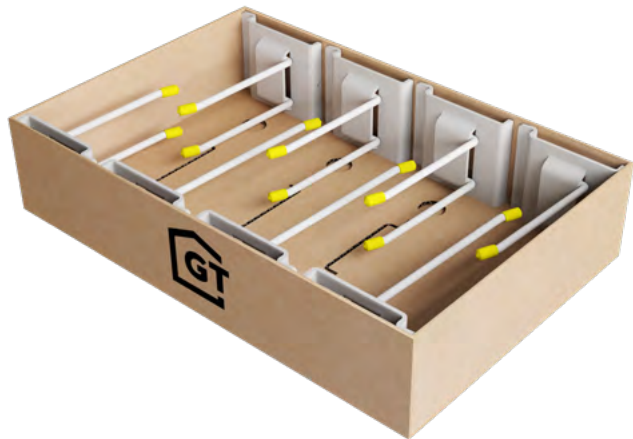

Комплект №1

15.95.GTR.2829

store.garagetek.ru

Характеристики

Состав:

15.30.GTR.30011-4 - Крючок сдвоенный - 5 шт.
15.30.GTR.30011-3 - Крючок одинарный - 3 шт.

Габаритные размеры упаковки:

ШхВхГ: 393x85x258 мм

Крючок одинарный

15.30.GTR.30011-3

Материал: сталь, эпоксидное/полиэстерное порошковое покрытие, силикон

Габаритные размеры:

ШхВхГ: 80x93x203 мм

Вес нетто: 0,260 кг

Нагрузка: 6 кг

Единиц в упаковке: 3 шт

Сканируй и узнай больше

Крючок сдвоенный

15.30.GTR.30011-4

Материал: сталь, эпоксидное/полиэстерное порошковое покрытие, силикон

Габаритные размеры:

ШхВхГ: 80x93x140 мм

Вес нетто: 0,274 кг

Нагрузка: 6 кг

Единиц в упаковке: 5 шт

Сканируй и узнай больше

Применение в системе GT

Для установки на основу системы хранения GT:

панели **TekPanel** или направляющие **TekTrak**.

Инструкция по сборке

Сборка

Аксессуары поставляются в собранном виде.