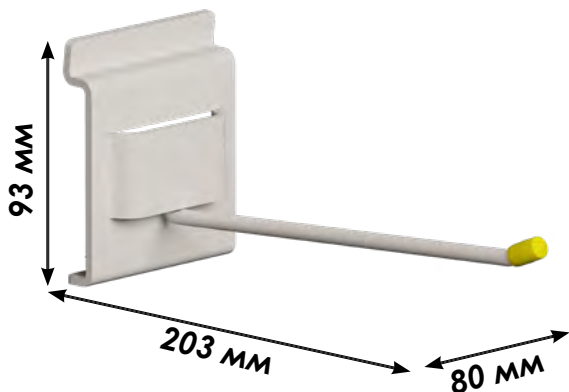

Комплект №1

15.95.GTR.2829

store.garagetek.ru

Характеристики

Состав:

15.30.GTR.30011-4 - Крючок сдвоенный - 5 шт.
15.30.GTR.30011-3 - Крючок одинарный - 3 шт.

Габаритные размеры упаковки:

ШхВхГ: 393x85x258 мм

Крючок одинарный

15.30.GTR.30011-3

Материал: сталь, эпоксидное/полиэстерное порошковое покрытие, силикон

Габаритные размеры:

ШхВхГ: 80x93x203 мм

Вес нетто: 0,260 кг

Нагрузка: 6 кг

Единиц в упаковке: 3 шт

Сканируй и узнай больше

Крючок сдвоенный

15.30.GTR.30011-4

Материал: сталь, эпоксидное/полиэстерное порошковое покрытие, силикон

Габаритные размеры:

ШхВхГ: 80x93x140 мм

Вес нетто: 0,274 кг

Нагрузка: 6 кг