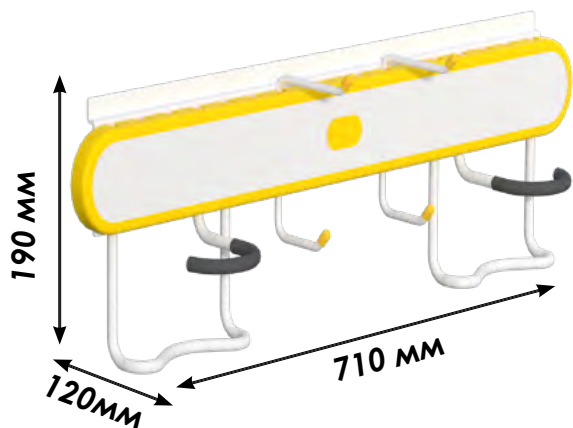

Подвес вертикальный для велосипедов

15.10.GTR.2015Y / 2015G

store.garagetek.ru

store.garagetek.ru

Характеристики

Материал: пластик, сталь, эпоксидное/полиэстерное порошковое покрытие

Габаритные размеры:

ШхВхГ: 710x190x120мм

Вес нетто: 2,89 кг

Нагрузка: до 50 кг

Габаритные размеры упаковки:

ШхВхГ: 710x190x120мм

Единиц в упаковке: 1

Вес брутто: 3 кг

Назначение

Хранение велосипедов

до двух велосипедов, бутылка с водой, рюкзак, одежда, шлем и другие предметы общим весом до 50 кг.

Применение в системе GT

Устанавливается на основу системы хранения GT: панели TekPanel или направляющие TekTrak.