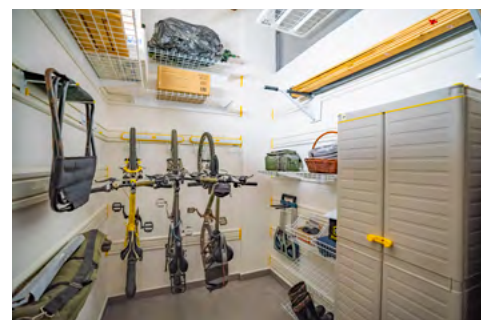

до двух велосипедов, бутылка с водой, рюкзак, одежда, шлем и другие предметы общим весом до 50 кг.

Применение в системе GT

Устанавливается на основу системы хранения GT: панели TekPanel или направляющие TekTrak.