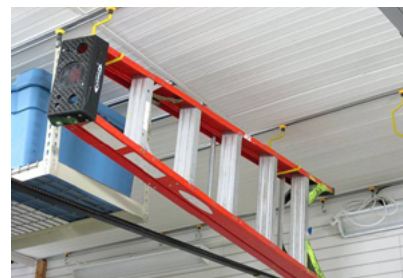

Характеристики

Материал: Сталь, полипропилен, силикон

Габаритные размеры:

ШхВхГ: 40x284x179 мм

Вес нетто: 0,39 кг

Нагрузка: 20 кг

Габаритные размеры упаковки:

ШхВхГ: 280x300x90 мм

Единиц в упаковке: 25

Вес брутто: 10,5 кг

Сканируй и узнай больше

Назначение

Хранение вещей

удочки, лыжи, лыжные палки, стройматериалы и другие длинномеры (рекомендуется устанавливать в паре)

Применение в системе GT

Устанавливается на потолочный рельс PowerTrak 16.10.AM.1716 и опорные рельсы подвесных антреселей 16.30.GTR.7004 / 7004D.