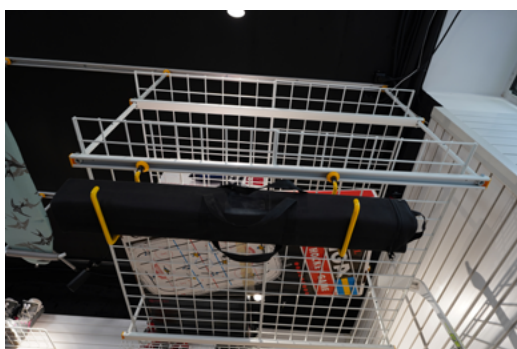

Подвес D-образный для PowerTrak

16.20.GTR.9000

store.garagetek.ru

Характеристики

Материал: Сталь, полипропилен, силикон

Габаритные размеры:

ШхВхГ: 40x284x179 мм

Вес нетто: 0,39 кг

Нагрузка: 20 кг

Габаритные размеры упаковки:

ШхВхГ: 280x300x90 мм

Единиц в упаковке: 25

Вес брутто: 10,5 кг

Сканируй и узнай больше

Назначение

Хранение вещей

удочки, лыжи, лыжные палки, стройматериалы и другие длинномеры (рекомендуется устанавливать в паре)

Применение в системе GT

Устанавливается на потолочный рельс PowerTrak 16.10.AM.1716 и опорные рельсы подвесных антреселей 16.30.GTR.7004 / 7004D.