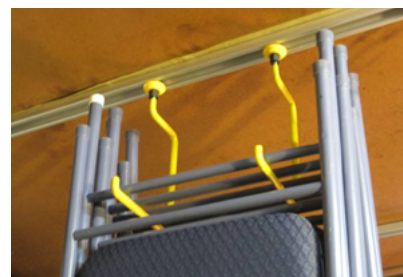

удочки, лыжи, лыжные палки, стройматериалы и другие длинномеры (рекомендуется устанавливать в паре)

Применение в системе GT

Устанавливается на потолочный рельс PowerTrak 16.10.AM.1716 и опорные рельсы подвесных антреселей 16.30.GTR.7004 / 7004D.

Инструкция по сборке

Комплект поставки

1		Подвес D-образный для PowerTrack	1 шт.
3		Гайка для PowerTrack	1 шт.

2		Соединитель шестигранный	1 шт.
4		Шайба декоративная	1 шт.

Сборка и установка

Установите аксессуар на рельс PowerTrack следующим образом.