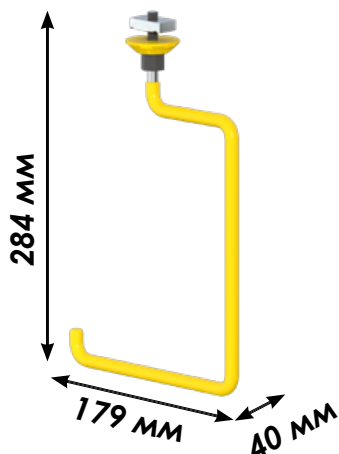

Подвес D-образный для PowerTrak

16.20.GTR.9000

store.garagetek.ru

Характеристики

Материал: Сталь, полипропилен, силикон

Габаритные размеры:

ШхВхГ: 40x284x179 мм

Вес нетто: 0,39 кг

Нагрузка: 20 кг

Габаритные размеры упаковки:

ШхВхГ: 280x300x90 мм

Единиц в упаковке: 25

Вес брутто: 10,5 кг

Сканируй и узнай больше

Назначение

Хранение вещей