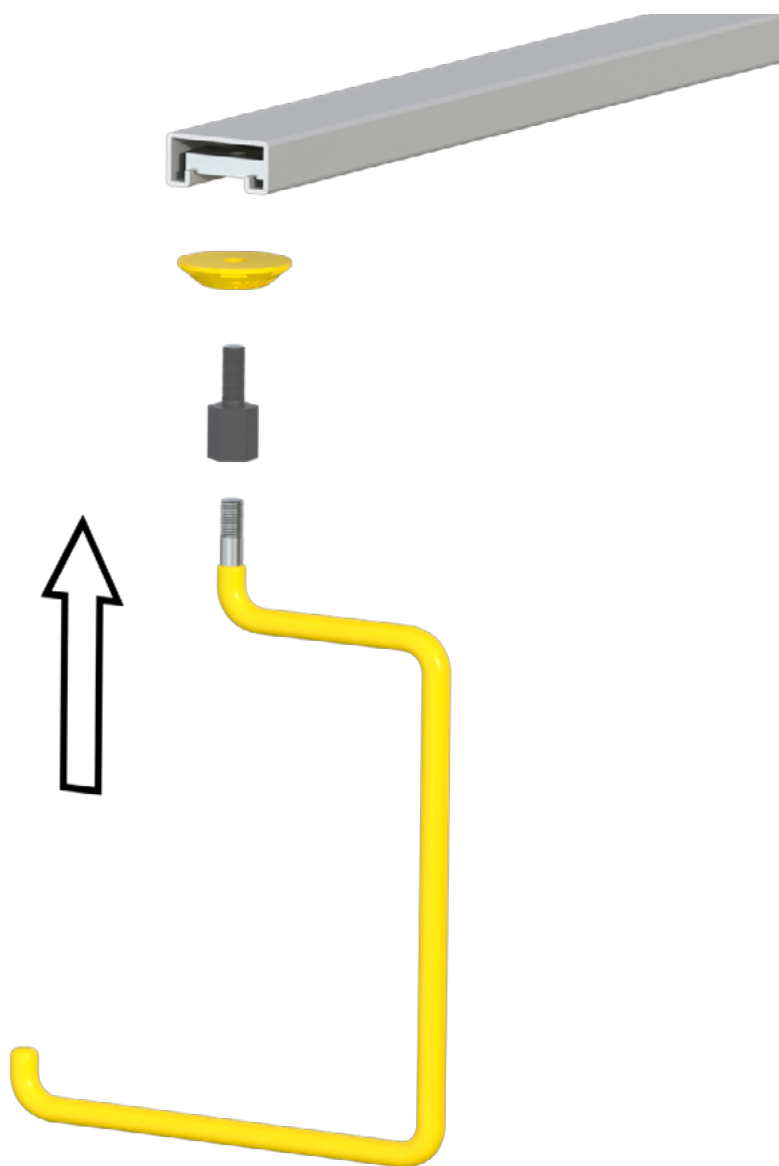

удочки, лыжи, лыжные палки, стройматериалы и другие длинномеры (рекомендуется устанавливать в паре)

Применение в системе GT

Устанавливается на потолочный рельс PowerTrak 16.10.AM.1716 и опорные рельсы подвесных антреселей 16.30.GTR.7004 / 7004D.

Инструкция по сборке

Комплект поставки

1		Подвес D-образный для PowerTrack	1 шт.
3		Гайка для PowerTrack	1 шт.

2		Соединитель шестигранный	1 шт.
4		Шайба декоративная	1 шт.

Сборка и установка

Установите аксессуар на рельс PowerTrack следующим образом.