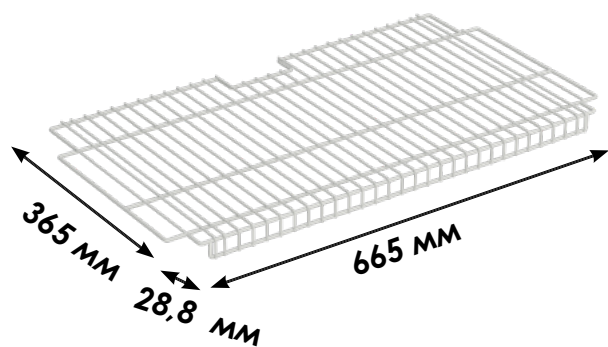

Сетчатая полка

21.30.GTR.1007P

store.garagetek.ru

Характеристики

Материал: сталь
Габаритные размеры:
ШхВхГ: 665x28,8x365 мм

Вес нетто: 0,92 кг
Нагрузка: до 20 кг

Габаритные размеры упаковки:
ШхВхГ: 700x50x400 мм
Единиц в упаковке: 1
Вес брутто: 0,98 кг

В комплекте с креплениями для установки в модели:

- Малый шкаф
- Средний шкаф
- Большой шкаф
- Малый шкаф с этажеркой из 2 полок
- Малый шкаф с этажеркой из 3 полок
- Малый шкаф с этажеркой из 4 полок
- Средний шкаф с этажеркой из 2 полок
- Средний шкаф с этажеркой из 3 полок