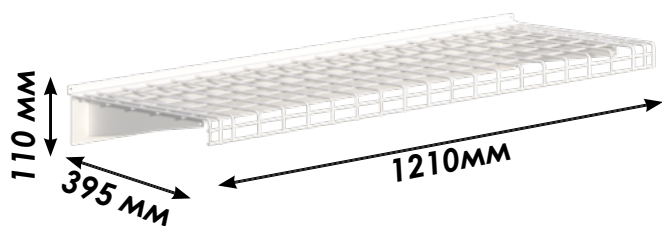

Полка сетчатая большая

15.40.SZ.7005

store.garagetek.ru

Характеристики

Материал: сталь, эпоксидное/полиэстерное порошковое покрытие

Габаритные размеры:

ШхВхГ: 1210x110x395 мм

Вес нетто: 5,6 кг

Нагрузка: до 36 кг равномерно распределённой нагрузки

Габаритные размеры

упаковки:

ШхВхГ: 1230x130x400 мм

Единиц в упаковке: 2

Вес брутто: 11,5 кг

Назначение

Хранение вещей

чемоданы, садовый инвентарь, аксессуары для спорта, дрова, мешки с солью и другие предметы весом до 36 кг.

Применение в системе GT

Устанавливается на основу системы хранения GT: панели TekPanel или направляющие TekTrak.