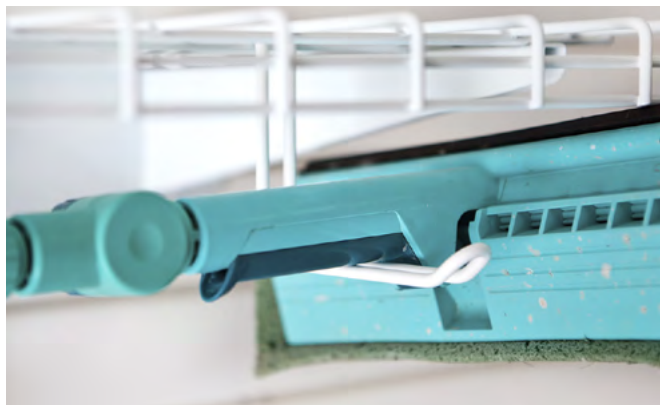

Дополнительные аксессуары

Расширяют функционал. Приобретаются отдельно.

Крючки-подвесы

16.20.HL.00212

Задействует для хранения свободное пространство