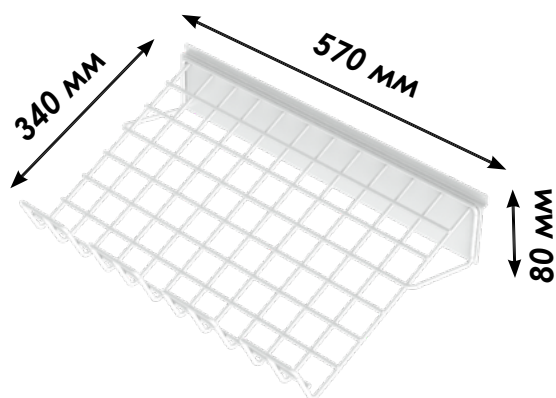

# Характеристики

**Материал:** сталь, эпоксидное/полиэстерное порошковое покрытие

**Габаритные размеры:**

ШхВхГ: 570x80x340 мм

Вес нетто: 1,60 кг

Нагрузка: до 12 кг

**Габаритные размеры**

**упаковки:**

ШхВхГ: 620x230x470 мм

Единиц в упаковке: 1