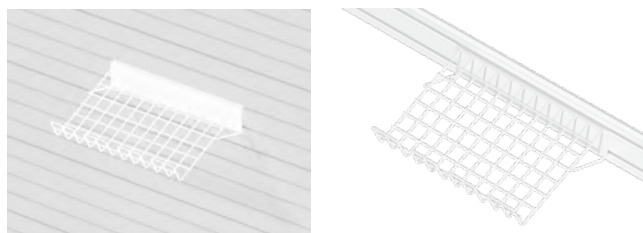

# Характеристики

**Материал:** сталь, эпоксидное/полиэстерное порошковое покрытие

**Габаритные размеры:**

ШхВхГ: 570x80x340 мм

Вес нетто: 1,60 кг

Нагрузка: до 12 кг

**Габаритные размеры**

**упаковки:**

## Назначение

**Хранение вещей**

ботинки, резиновые сапоги, тапочки, сланцы, кроссовки, валенки и другая уличная или домашняя обувь общим весом до 12 кг.

## Применение в системе GT

Устанавливается на основу системы хранения GT:

панели TekPanel или направляющие TekTrak.