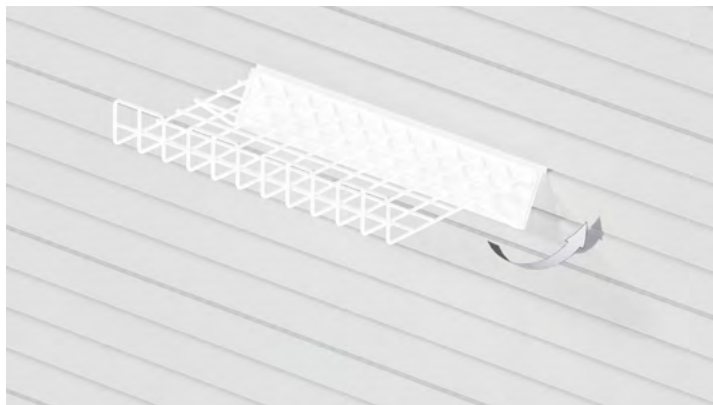

Инструкция по сборке

Комплект поставки

1		Полка для обуви	1 шт.

Сборка

Аксессуар поставляется в собранном виде.

Установка

1.