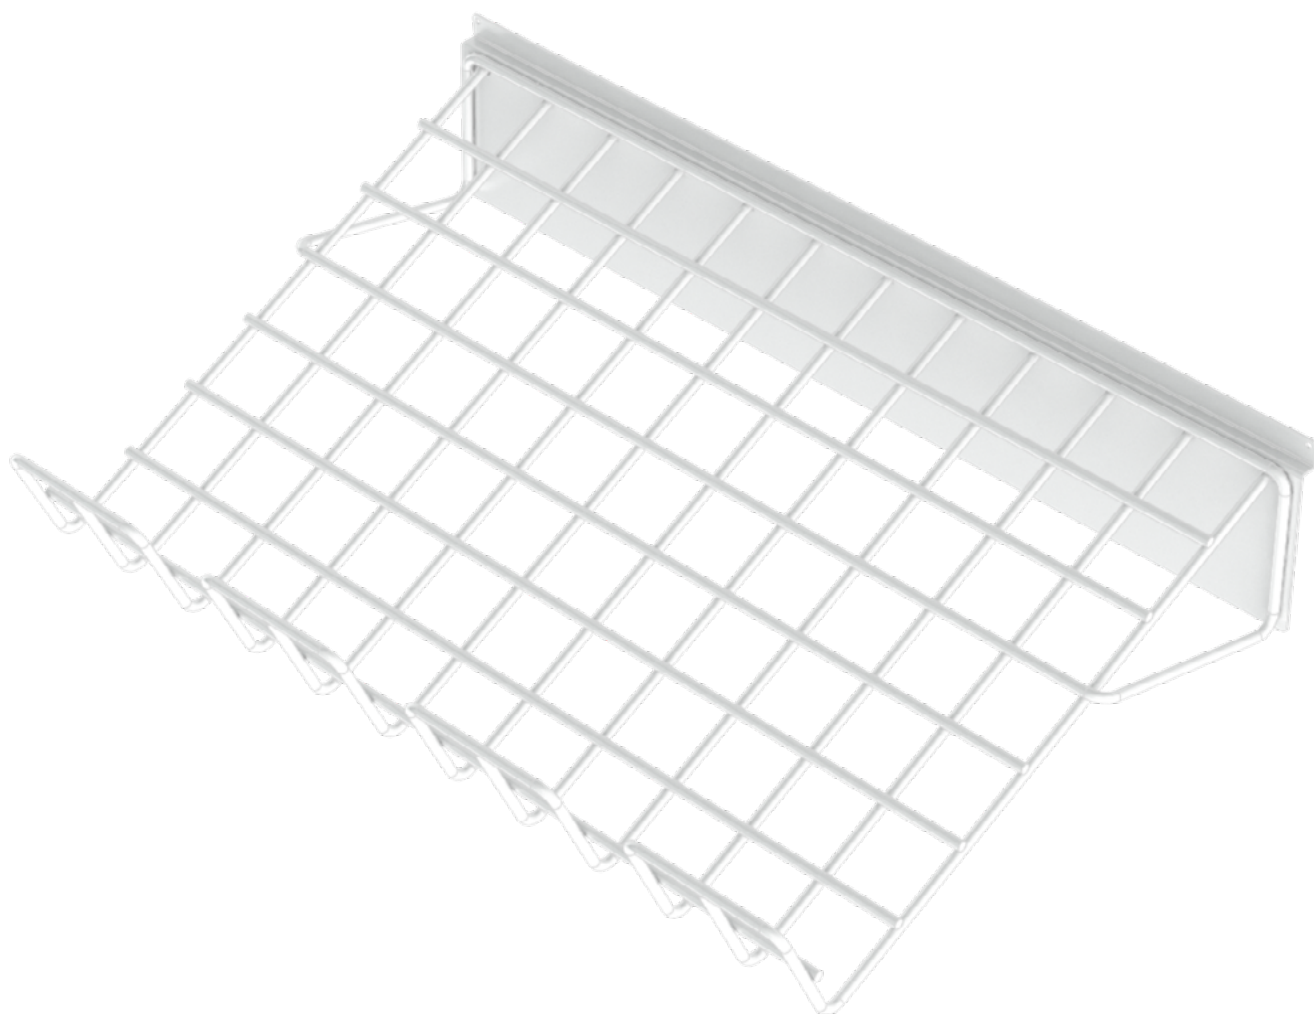

# Полка для обуви

15.40.SZ.7006-1

[store.garagetek.ru](https://store.garagetek.ru)

# Характеристики

**Материал:** сталь, эпоксидное/полиэстерное порошковое покрытие

**Габаритные размеры:**

ШхВхГ: 570x80x340 мм

Вес нетто: 1,60 кг

Нагрузка: до 12 кг

**Габаритные размеры**

**упаковки:**

ШхВхГ: 620x230x470 мм

Единиц в упаковке: 1

## Применение в системе GT

Устанавливается на основу системы хранения GT:

панели TekPanel или направляющие TekTrak.