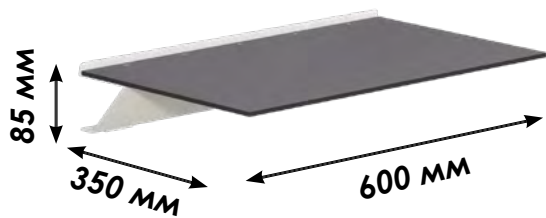

Полка сплошная

15.40.GTR.7000R

store.garagetek.ru

Характеристики

Материал: сталь, HPL пластик с металлическим бортом

Габаритные размеры:

ШхВхГ: 600х85х350 мм

Вес нетто: 3,1 кг