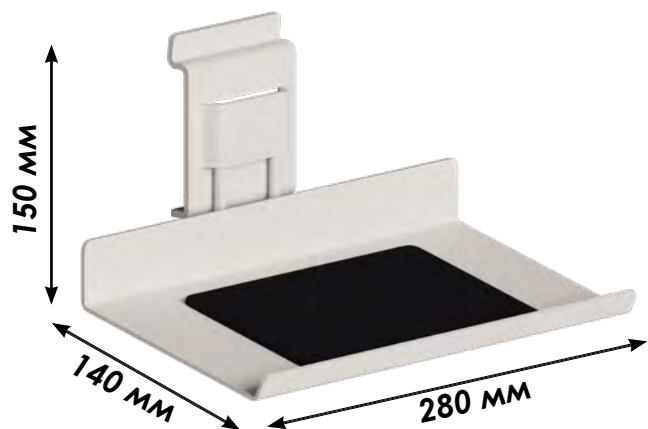

# Полка универсальная

15.40.GTR.3016

[store.garagetek.ru](https://store.garagetek.ru)

# Характеристики

**Материал:** сталь, эпоксидное/полиэстерное порошковое покрытие

**Габаритные размеры:**

ШхВхГ: 280x150x140 мм

Вес нетто: 1,05 кг

Нагрузка: 4 кг

**Габаритные размеры упаковки:**

ШхВхГ: 285x155x145 мм