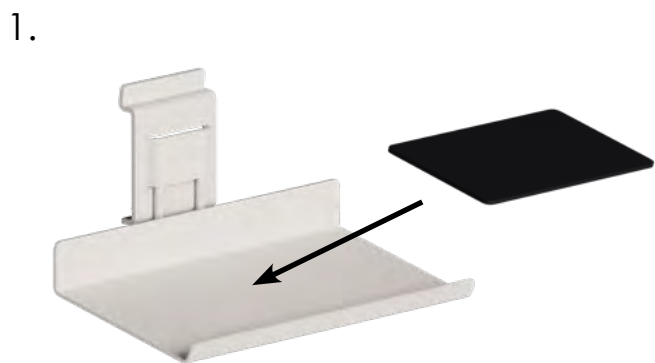

Инструкция по сборке

Комплект поставки

1		Полка универсальная	1 шт.

2		Коврик противоскользящий	1 шт.

Сборка

При необходимости установите противоскользящий коврик на полку.

Коврик оснащен клеевым слоем. Уберите защитную основу и приклейте коврик на полку.