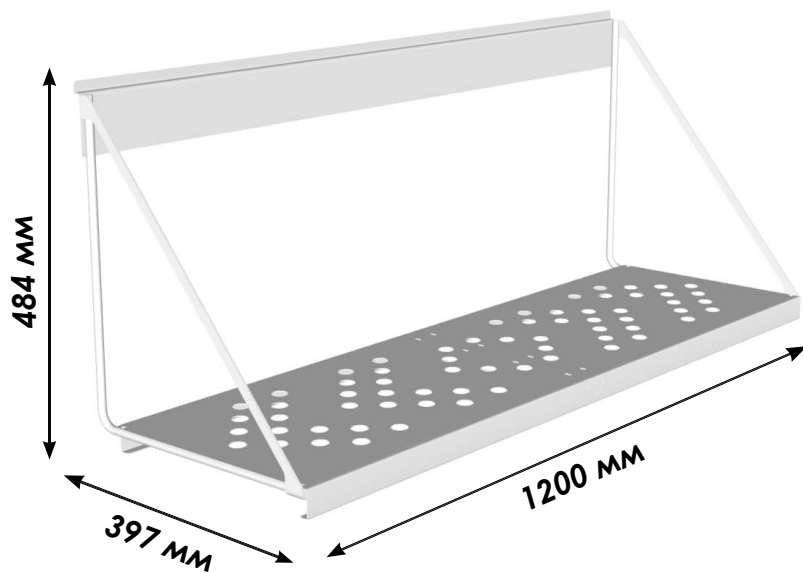

# Полка XL для тяжелых предметов

15.40.GTR.4032

[store.garagetek.ru](https://store.garagetek.ru)

# Характеристики

**Материал:** сталь, эпоксидное/полиэстерное порошковое покрытие

**Габариты в собранном виде:**

ШхВхГ: 1200x484x397 мм.

Вес нетто: 12.54 кг

Нагрузка: до 90 кг

**Габариты в упаковке:**

ШхВхГ: 1250x490x400 мм

Вес брутто: 13 кг