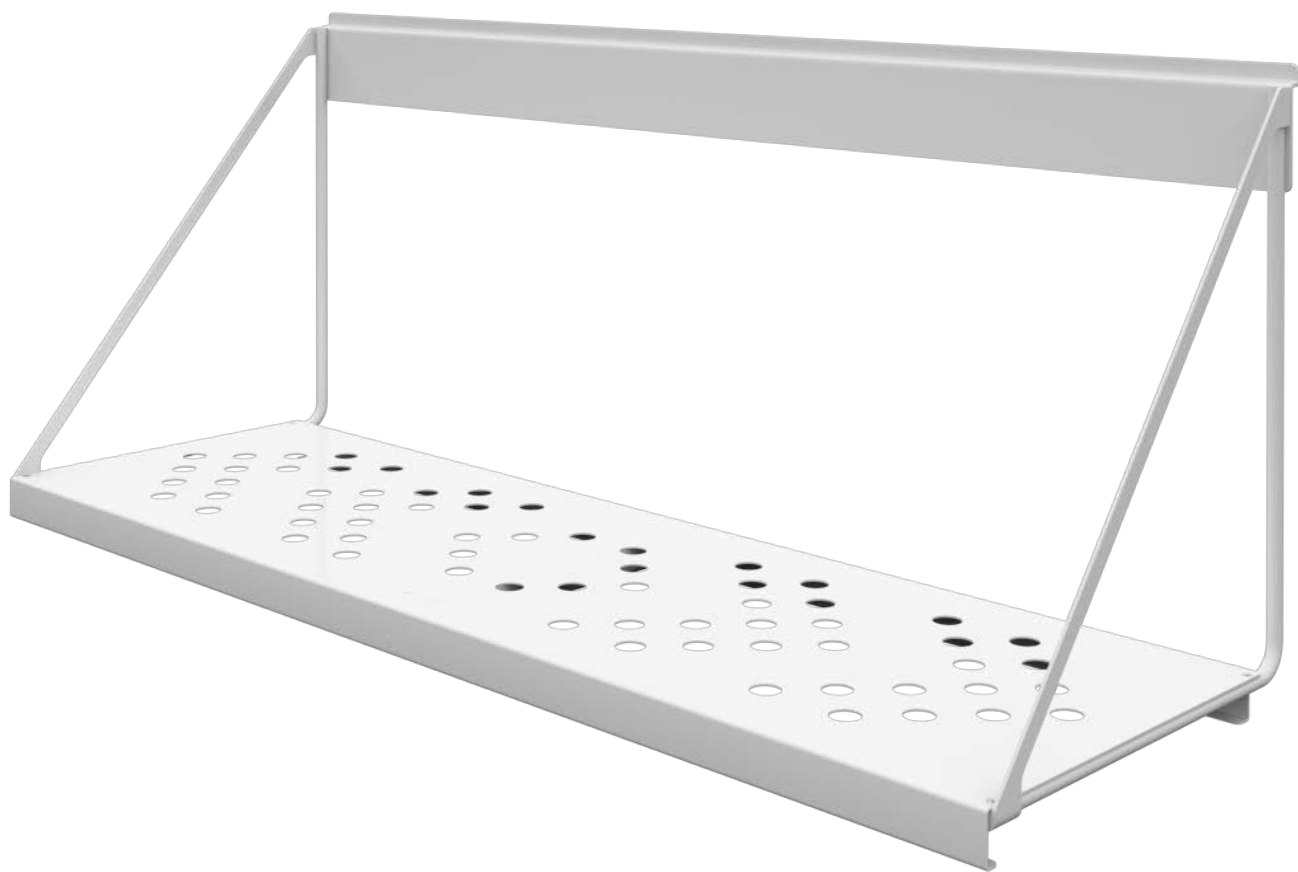

# Полка XL для тяжелых предметов

15.40.GTR.4032

[store.garagetek.ru](https://store.garagetek.ru)

# Характеристики

**Материал:** сталь, эпоксидное/полиэстерное порошковое покрытие

**Габариты в собранном виде:**

ШхВхГ: 1200x484x397 мм.

Вес нетто: 12.54 кг

Нагрузка: до 90 кг

**Габариты в упаковке:**

ШхВхГ: 1250x490x400 мм

Вес брутто: 13 кг

## Назначение

**Хранение тяжелых и габаритных предметов**

Мойка высокого давления, пылесос, компрессор, сменные бутылки для кулера, газовые баллоны, канистры и другие предметы весом до 90 кг.