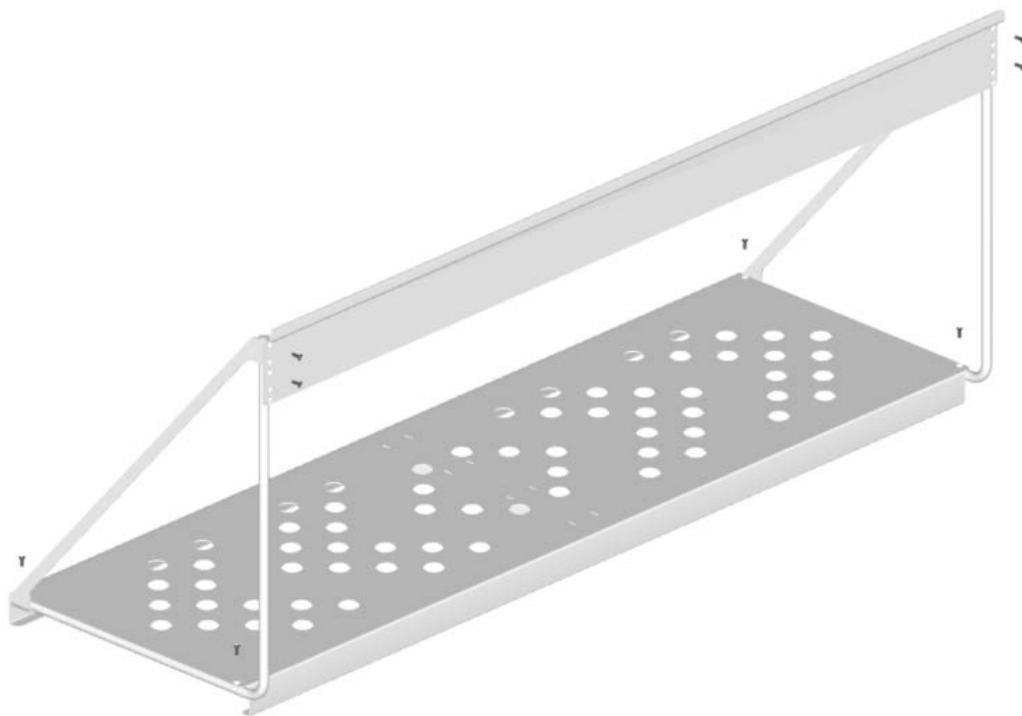

Инструкция по сборке

Комплект поставки

1		Планка для тяжелых предметов	1 шт.
3		Косынка левая	1 шт.
5		Косынка правая	1 шт.

2		Винт М4х10 DIN 965	8 шт.
4		Платформа для тяжелых предметов	1 шт.

Сборка

Для сборки полки 15.40.GTR.7003R потребуется шестигранный ключ HEX 2.5 или бита с шурупвертом, выставленным на мощность 2.5 Нм (2-е деление)