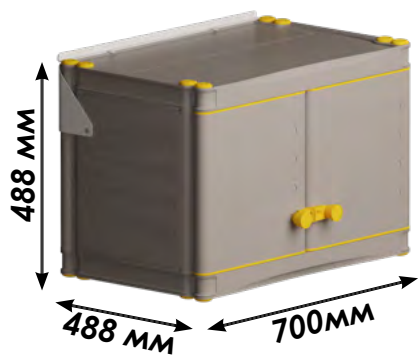

Шкаф малый

15.60.GTR.1005C

store.garagetek.ru

Характеристики

Материал: полипропилен

Габаритные размеры:
ШхВхГ: 700х488х488 мм

Габаритные размеры внутреннего пространства:

ШхВхГ: 692х382х427 мм

Вес нетто: 10,6 кг

Нагрузка: до 41 кг

Габаритные размеры упаковки:

ШхВхГ: 703х915х488 мм

Единиц в упаковке: 1

Вес брутто: 13кг

Назначение

Закрытое хранение вещей