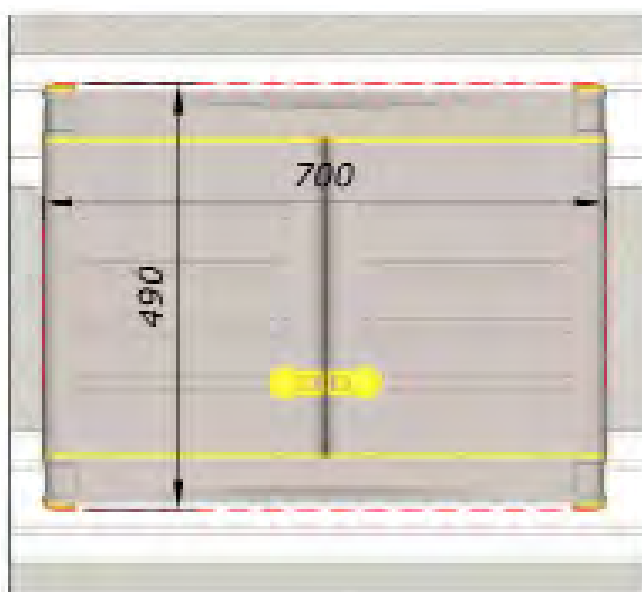

Вес нетто: 10,6 кг

Нагрузка: до 41 кг

Габаритные размеры упаковки:

ШхВхГ: 703х915х488 мм

Единиц в упаковке: 1

Вес брутто: 13кг

Назначение

Закрытое хранение вещей

2.

Установка на TekTrak

Крепление на TekPanel аналогично, но не требуется опора для нижней части

Опорный трек

Ваш **идеальный** гараж
начинается с **GarageTek**

Полезная информация в социальных сетях:

 [GaragetekRu](https://vk.com/GaragetekRu)