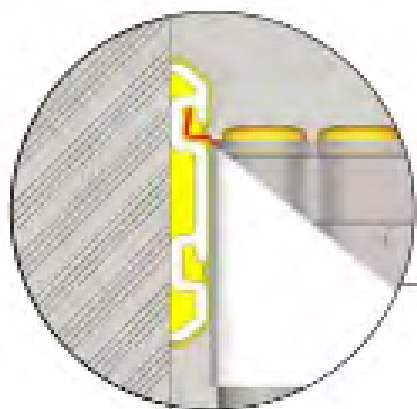

Сборка

Установите ручки и вкладыши.

Необходимый инструмент:

Шуруповерт
с крестовой битой

Сверло

Бита крестовая 6,3

Установка на TekPanel

1.

2.

Установка на TekTrak

Крепление на TekPanel аналогично, но не требуется опора для нижней части

Опорный трек

Ваш **идеальный** гараж
начинается с **GarageTek**

Полезная информация в социальных сетях:

 [GaragetekRu](https://vk.com/GaragetekRu)