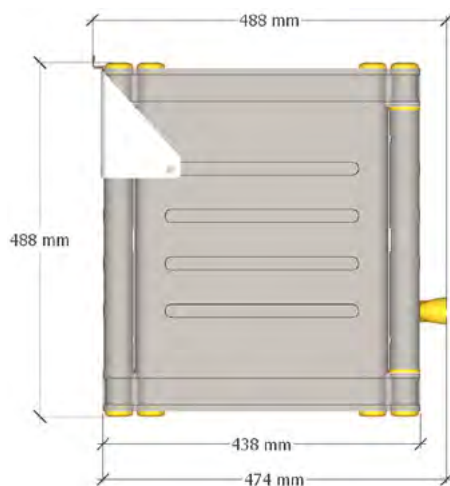

Шкаф малый

15.60.GTR.1005C

store.garagetek.ru

Характеристики

Материал: полипропилен

Габаритные размеры:
ШхВхГ: 700х488х488 мм

Габаритные размеры внутреннего пространства:

ШхВхГ: 692х382х427 мм