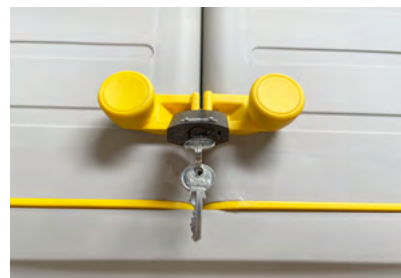

инструменты, банки, бутылки, экипировка, боксы и другие предметы общим весом до 20 кг.

* Модульные полки приобретаются отдельно.

* Может запираться при помощи навесного замка.

Применение в системе GT

Устанавливается на основу системы хранения GT: панели TekPanel или направляющие TekTrak.