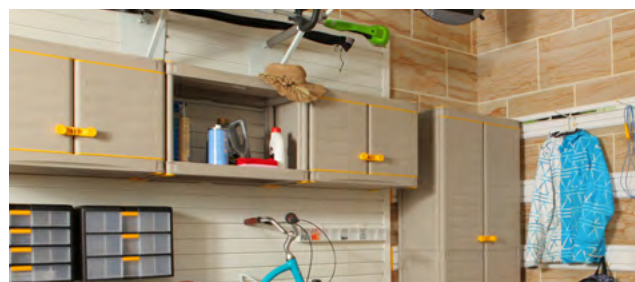

инструменты, банки, бутылки, экипировка, боксы и другие предметы общим весом до 20 кг.

* Модульные полки приобретаются отдельно.

* Может запираться при помощи навесного замка.

Применение в системе GT

Устанавливается на основу системы хранения GT: панели TekPanel или направляющие TekTrak.