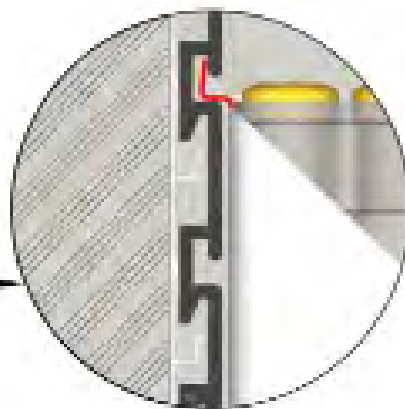

Сборка

Установите ручки и вкладыши.

Необходимый инструмент:

Шуруповерт
с крестовой битой

Сверло

Бита крестовая 6,3

Установка на TekPanel

1.

2.

Установка на TekTrak

Крепление на TekPanel аналогично, но не требуется опора для нижней части

Опорный трек

Ваш **идеальный** гараж
начинается с **GarageTek**

Полезная информация в социальных сетях:

 [GaragetekRu](https://vk.com/GaragetekRu)