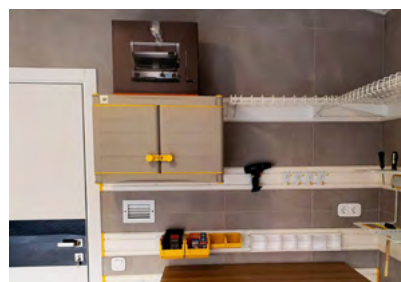

инструменты, банки, бутылки, экипировка, боксы и другие предметы общим весом до 20 кг.

* Модульные полки приобретаются отдельно.

* Может запираться при помощи навесного замка.

Применение в системе GT

Устанавливается на основу системы хранения GT: панели TekPanel или направляющие TekTrak.