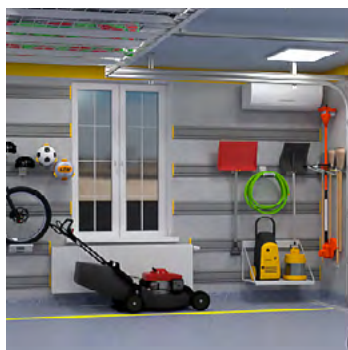

Назначение

Вспомогательный аксессуар

Служат для украшения.

Придают законченный вид системе хранения и расставляют акценты в интерьере.

Гармонично сочетаются с другими аксессуарами системы GT.

Применение в системе GT

Устанавливается на основу системы хранения GT: направляющие TekTrak.

Как меняется интерьер в разных комбинациях:

Инструкция по сборке

Комплект поставки

1		Заглушка желтая/ серая	1 шт.
---	---	---------------------------	-------