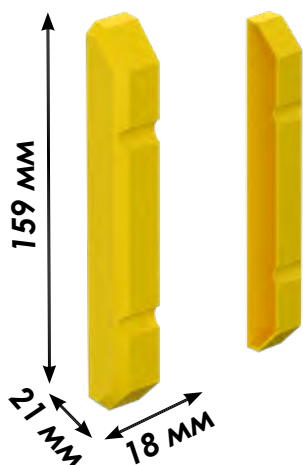

Декоративная заглушка для ТекТрак

14.21.DM.10009Y / 14.21.NN.10009G

store.garagetek.ru

store.garagetek.ru

Характеристики

14.21.DM.10009Y

14.21.GTR.10009G

Материал: полипропилен

Габаритные размеры:

ШхВхГ: 21x159x18 мм

Вес нетто: 0,011 кг

Габаритные размеры упаковки: 10 шт

ШхВхГ: 420x310x260 мм

Цвета:

RAL 7045

RAL 1018