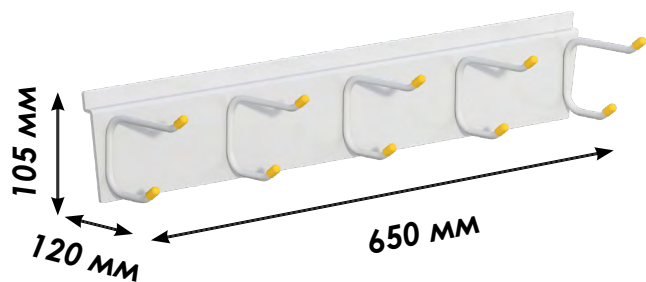

Вешалка с крючками

15.30.DM.4012

store.garagetek.ru

Характеристики

Материал: сталь, эпоксидное/полиэстерное порошковое покрытие, силикон

Габаритные размеры:

ШхВхГ: 650x105x120 мм

Вес нетто: 1,12 кг

Нагрузка: до 30 кг

Габаритные размеры упаковки:

ШхВхГ: 670x130x275 мм

Единиц в упаковке: 4

Вес брутто: 4,8 кг

Сканируй и узнай больше

Назначение

Хранение вещей

Пример использования в интерьере

Инструкция по сборке

Комплект поставки

1		Вешалка с крючками	1 шт.
---	---	-----------------------	-------

Сборка

Аксессуар поставляется в собранном виде.

Установка

1.