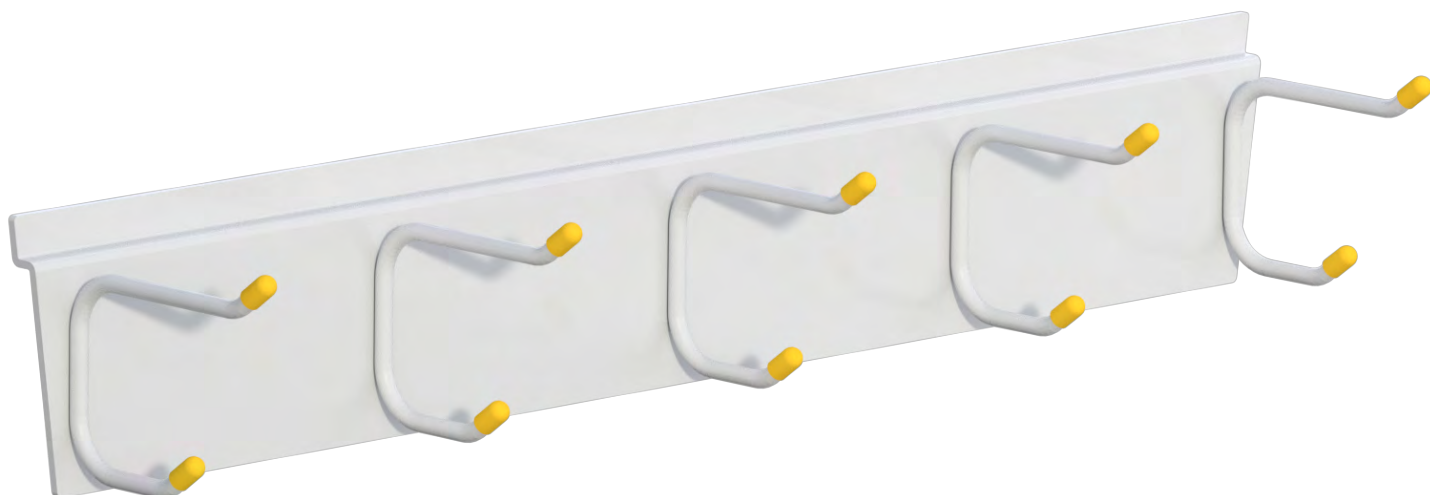

Вешалка с крючками

15.30.DM.4012

store.garagetek.ru

Характеристики

Материал: сталь, эпоксидное/полиэстерное порошковое покрытие, силикон

Габаритные размеры:

ШхВхГ: 650x105x120 мм

Вес нетто: 1,12 кг

Нагрузка: до 30 кг

Габаритные размеры упаковки:

ШхВхГ: 670x130x275 мм

Единиц в упаковке: 4

Вес брутто: 4,8 кг

Сканируй и узнай больше

Назначение

Хранение вещей

куртки, пальто, головные уборы, ключи, поводки для собак и другие вещи весом до 30 кг.

Добавьте полку для обуви, и получите готовую прихожую.

Применение в системе GT

Устанавливается на основу системы хранения GT: панели TekPanel или направляющие TekTrak.

Пример использования в интерьере

Инструкция по сборке

Комплект поставки

1		Вешалка с крючками	1 шт.
---	---	-----------------------	-------

Сборка

Аксессуар поставляется в собранном виде.

Установка

1.