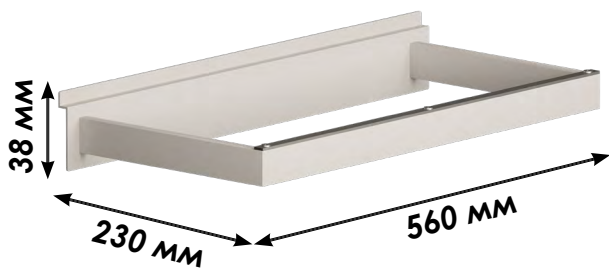

Вешалка U-образная

15.30.DM.4005

store.garagetek.ru

Характеристики

Материал: сталь, эпоксидное/полиэстерное порошковое покрытие

Габаритные размеры:

ШхВхГ: 560x38x230 мм

Вес нетто: 2,242 кг

Нагрузка: до 18 кг

Габаритные размеры упаковки:

ШхВхГ: 610x265x300 мм

Единиц в упаковке: 5 шт

Вес брутто: 11,8 кг

Сканируй и узнай больше

Назначение

Поддержание чистоты и сушка влажных вещей

Пример использования в интерьере

Инструкция по сборке

Комплект поставки

1		Вешалка U-образная	1 шт.
---	---	--------------------	-------

Сборка

Аксессуар поставляется в собранном виде.

Установка

1.