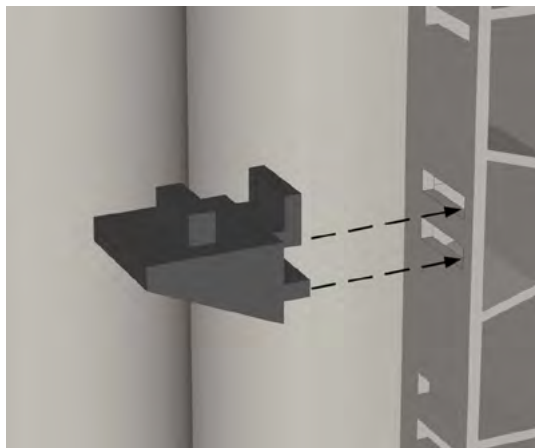

Жесткая вставка

21.30.DM.1009

store.garagetek.ru

Характеристики

Материал: полипропилен

Габаритные размеры:

ШхВхГ: 664x1,3x361 мм

Вес нетто: 0,31 кг

Габаритные размеры упаковки:

ШхВхГ: 680x8,4x370 мм

Единиц в упаковке: 25

Вес брутто: 8,4 кг

Назначение

Вспомогательный аксессуар

Жесткая вставка для сетчатой полки поможет с удобством хранить мелкие и легкие предметы. А если оснастить такими вставками все полки, шкаф приобретет еще более красивый и законченный вид.

Применение в системе GT

Устанавливается на стальную полку 21.30.GTR.1007.

Заказать

Инструкция по сборке

Комплект поставки

1		Жесткая вставка	1 шт.
---	--	-----------------	-------

Установка

Зафиксируйте упоры, установите на них полку и жесткую вставку.

1.

2.

3.

4.

5.

Примечание: иногда удобнее сначала разместить полку на требуемом уровне, а затем закрепить упоры.

6.

6.