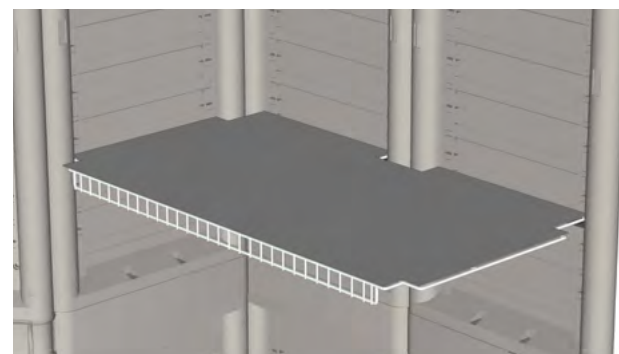

Жесткая вставка

21.30.DM.1009

store.garagetek.ru

Характеристики

Материал: полипропилен

Габаритные размеры:

ШхВхГ: 664x1,3x361 мм

Вес нетто: 0,31 кг

Применение в системе GT

Устанавливается на стальную полку 21.30.GTR.1007.

Заказать

Инструкция по сборке

Комплект поставки

1		Жесткая вставка	1 шт.
---	--	-----------------	-------

Установка

Зафиксируйте упоры, установите на них полку и жесткую вставку.

1.

2.

3.

4.

5.

Примечание: иногда удобнее сначала разместить полку на требуемом уровне, а затем закрепить упоры.

6.

6.