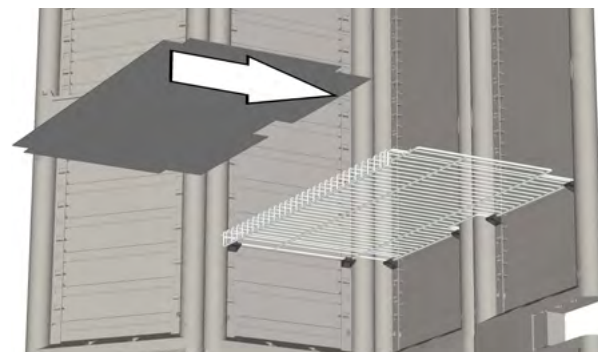

Применение в системе GT

Устанавливается на стальную полку 21.30.GTR.1007.

Заказать

Инструкция по сборке

Комплект поставки

1		Жесткая вставка	1 шт.
---	--	-----------------	-------

Установка

Зафиксируйте упоры, установите на них полку и жесткую вставку.

1.

2.

3.

4.

5.

Примечание: иногда удобнее сначала разместить полку на требуемом уровне, а затем закрепить упоры.

6.

6.