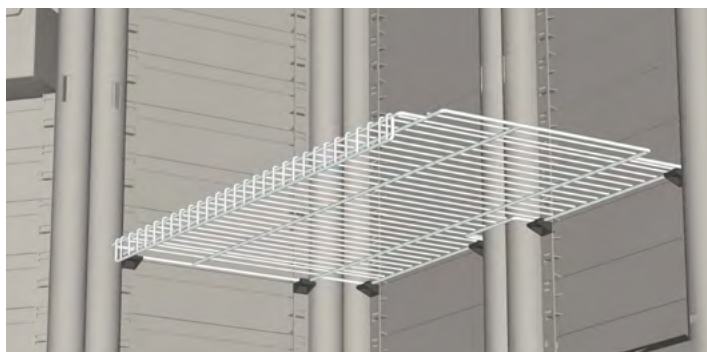

Применение в системе GT

Устанавливается на стальную полку 21.30.GTR.1007.

Заказать

Инструкция по сборке

Комплект поставки

1		Жесткая вставка	1 шт.
---	--	-----------------	-------

Установка

Зафиксируйте упоры, установите на них полку и жесткую вставку.

1.

2.

3.

4.

5.

Примечание: иногда удобнее сначала разместить полку на требуемом уровне, а затем закрепить упоры.

6.

6.