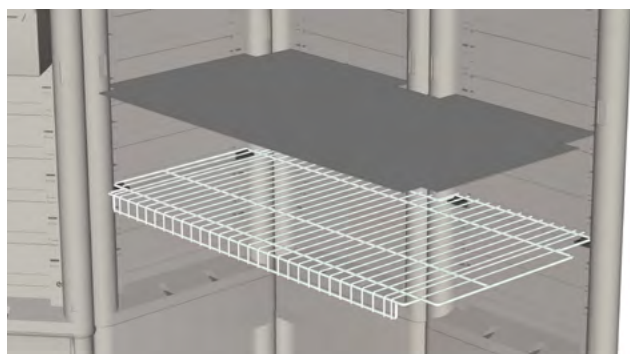

Применение в системе GT

Устанавливается на стальную полку 21.30.GTR.1007.

Заказать

Инструкция по сборке

Комплект поставки

1		Жесткая вставка	1 шт.
---	--	-----------------	-------

Установка

Зафиксируйте упоры, установите на них полку и жесткую вставку.

1.

2.

3.

4.

5.

Примечание: иногда удобнее сначала разместить полку на требуемом уровне, а затем закрепить упоры.

6.

6.