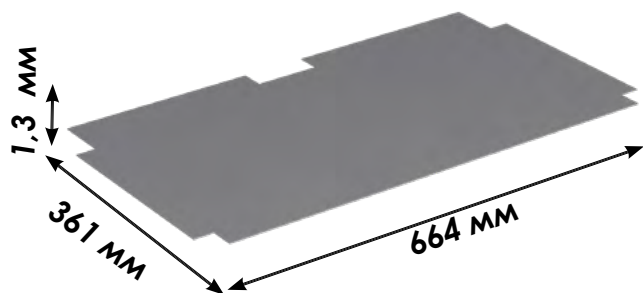

Жесткая вставка

21.30.DM.1009

store.garagetek.ru

Характеристики

Материал: полипропилен

Габаритные размеры:

ШхВхГ: 664x1,3x361 мм

Вес нетто: 0,31 кг

Габаритные размеры упаковки:

ШхВхГ: 680x8,4x370 мм

Единиц в упаковке: 25

Вес брутто: 8,4 кг

Назначение

Вспомогательный аксессуар

Жесткая вставка для сетчатой полки поможет с удобством хранить мелкие и легкие предметы. А если оснастить такими вставками все полки, шкаф приобретет еще более красивый и законченный вид.